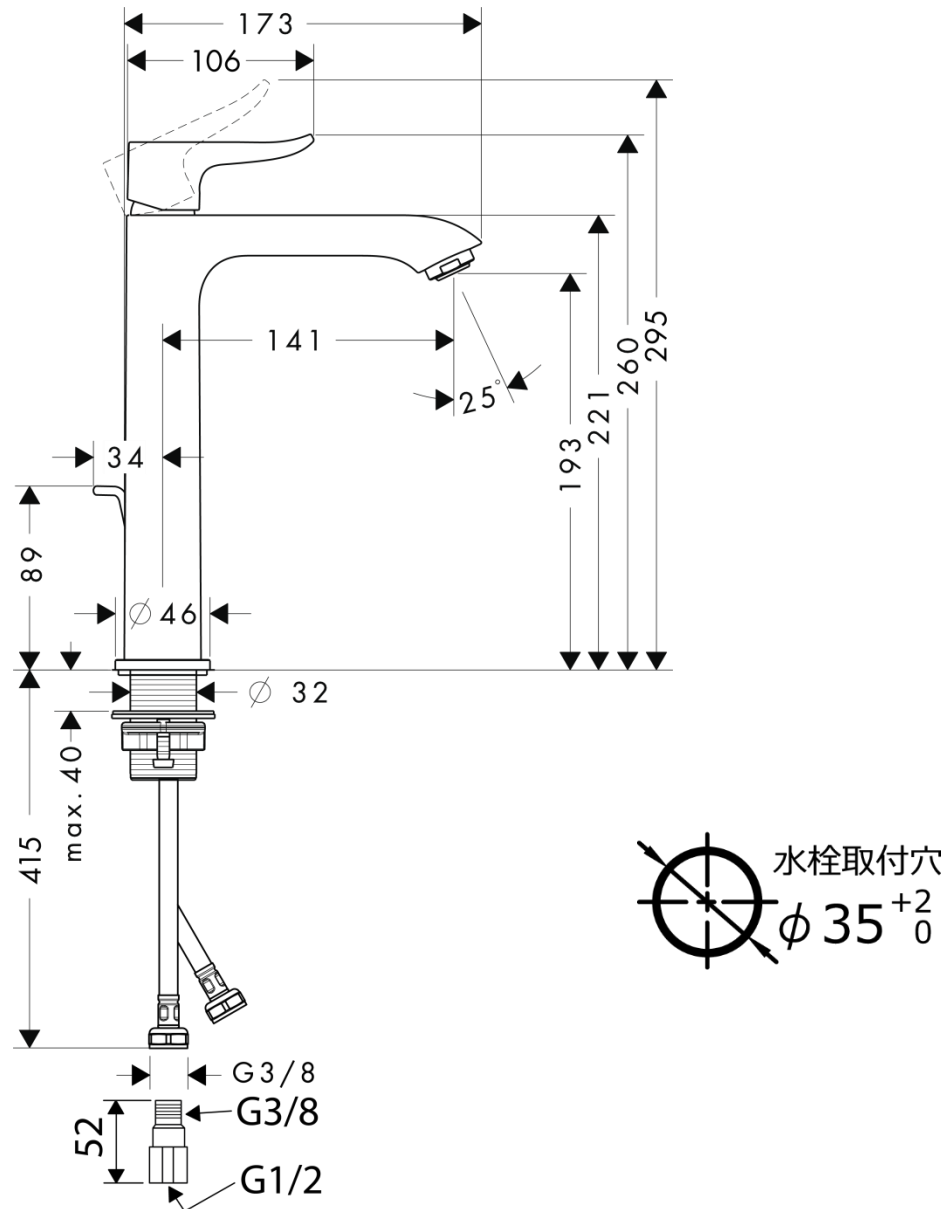

承認図

製品名称: メトリス シングルレバー 洗面混合水栓 200 ベッセルタイプ (ポップアップ引棒有)
 製品品番: 31183000

特記事項

- 表面仕上げ: クロム
 - 逆流防止弁付接続ジョイント付き(2個)
 - 水栓取付穴: $\phi 35\text{mm}$
 - 流量上限5L/分(定量節水仕様) 泡沫吐水
- ※製品の仕様は予告なしに変更されることがありますので、ご検討の際は常に最新の情報をご確認いただきますようお願いいたします。

技術仕様

給水・給湯圧力	最低必要水圧	推奨 0.1MPa (器具 1 次側、流動圧)
	最高水圧	推奨 0.5MPa (器具 1 次側、静水圧)
使用最高温度	推奨 65℃以下	
使用可能水質	上水道	
使用環境温度	一般地用	1~40℃
用途	一般住宅用(屋内)	