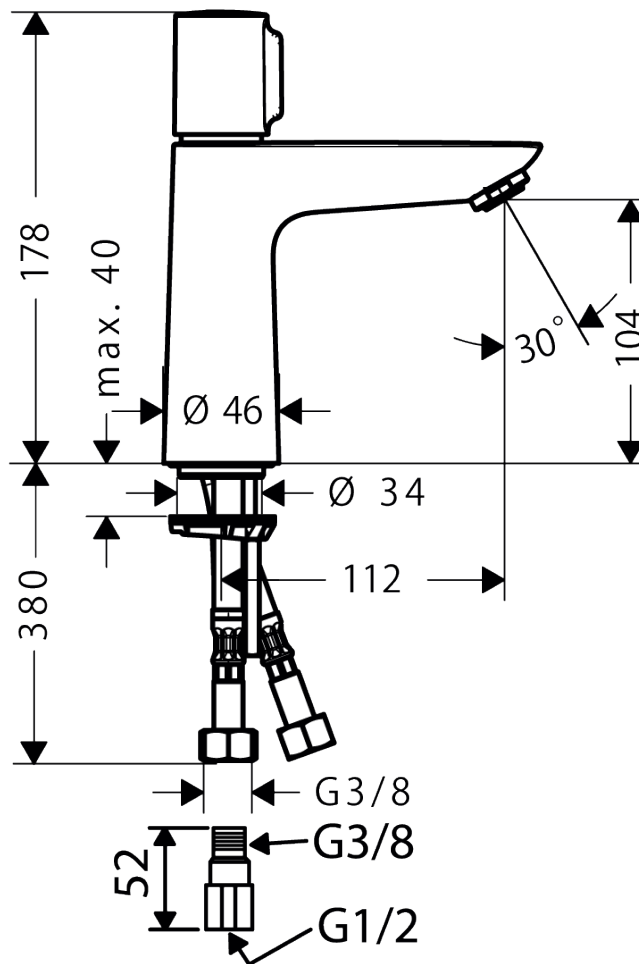

承認図

製品名称: タリスセレクト E 洗面混合水栓 110(ポップアップ引棒無)

製品品番:71751000

SCALE:FREE

hansgrohe

特記事項

- 表面仕上げ:クロム
- 逆流防止弁付接続ジョイント付き(2個)
- ハンドルを押して吐・止水、回転させ温度調整(リミッター付)を行います
- 流量上限 5L/分(定量節水仕様) 泡沫吐水

ハンスグローエ ジャパン 株式会社
〒140-0002
東京都品川区東品川二丁目
2番4号
天王洲ファーストタワー2階

技術仕様

給水・給湯圧力	最低必要水圧	0.15MPa(器具1次側、流動圧)
	最高水圧	0.5MPa(器具1次側、流動圧)
使用最高温度		80℃以下
使用可能水質		上水道および飲用可能な井戸水
使用環境温度	一般地用	1~40℃
用途		一般住宅用(屋内)

Hansgrohe Japan K.K.
〒140-0002
Tennozu First Tower 2F, 2-2-4
Higashi Shinagawa, Shinagawa-ku, Tokyo, Japan