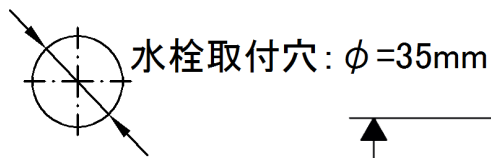

承認図

製品名称: タリスセレクト E 洗面混合水栓 110(ポップアップ引棒無)

製品品番:71751000

SCALE:FREE

hansgrohe

特記事項

- 表面仕上げ:クロム
- 逆流防止弁付接続ジョイント付き(2個)
- ハンドルを押して吐・止水、回転させ温度調整(リミッター付)を行います
- 流量上限 5L/分(定量節水仕様) 泡沫吐水

ハンスグローエ ジャパン 株式会社
〒140-0002
東京都品川区東品川二丁目
2番4号
天王洲ファーストタワー2階