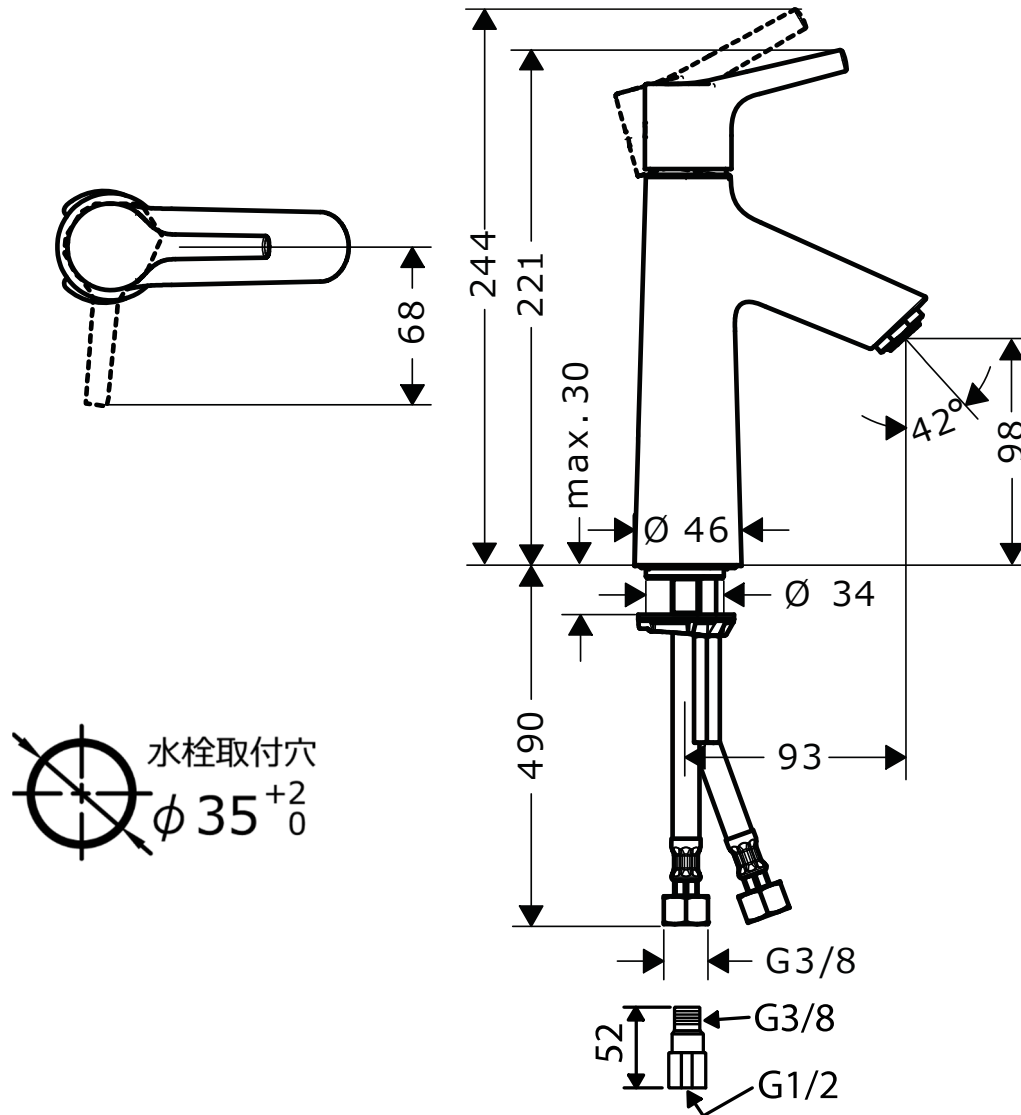

承認図

製品名称:タリス S シングルレバー洗面混合水栓 100 クールスタート (ポップアップ引棒無)
 製品品番:72023000

特記事項

- 表面仕上げ:クロム
 - 逆流防止弁付接続ジョイント付き(2個)
 - 流量上限5L/分(定量節水仕様) 泡沫吐水
 - シングルレバー部:クールスタート仕様(レバーが正面を向いている状態が水となります)
- ※製品の仕様は予告なしに変更されることがありますので、ご検討の際は常に最新の情報をご確認いただきますようお願いいたします。

技術仕様

給水・給湯圧力	最低必要水圧	推奨 0.1MPa(器具1次側、流動圧)
	最高水圧	推奨 0.5MPa(器具1次側、静水圧)
使用最高温度	推奨 65℃以下	
使用可能水質	上水道	
使用環境温度	一般地用	1~40℃
用途	一般住宅用(屋内)	