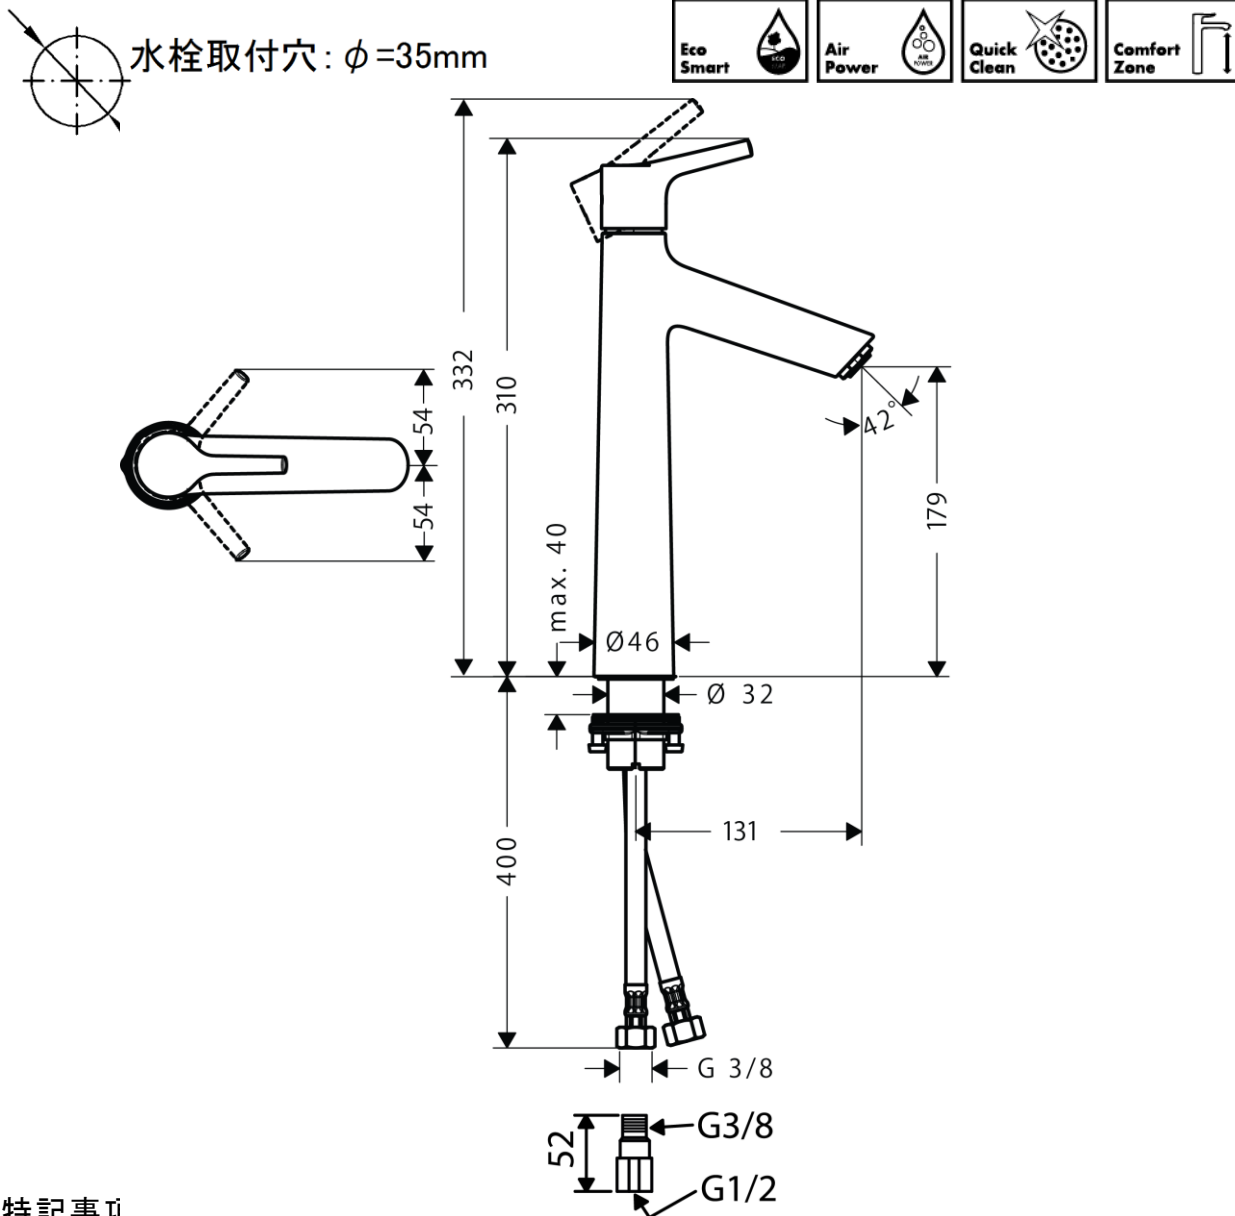

承認図

製品名称:タリス S シングルレバー洗面混合水栓 190 ベッセルタイプ
(ポップアップ引棒無)

製品品番:72032000

SCALE:FREE

hansgrohe

特記事項

- 表面仕上げ:クロム
- 逆流防止弁付接続ジョイント付き(2個)
- 流量上限 5L/分(定量節水仕様) 泡沫吐水

技術仕様

給水・給湯圧力	最低必要水圧	推奨 0.1MPa(器具 1 次側、流動圧)
	最高水圧	推奨 0.5MPa(器具 1 次側、流動圧)
使用最高温度		推奨 65°C以下
使用可能水質		上水道
使用環境温度	一般地用	1~40°C
用途		一般住宅用(屋内)