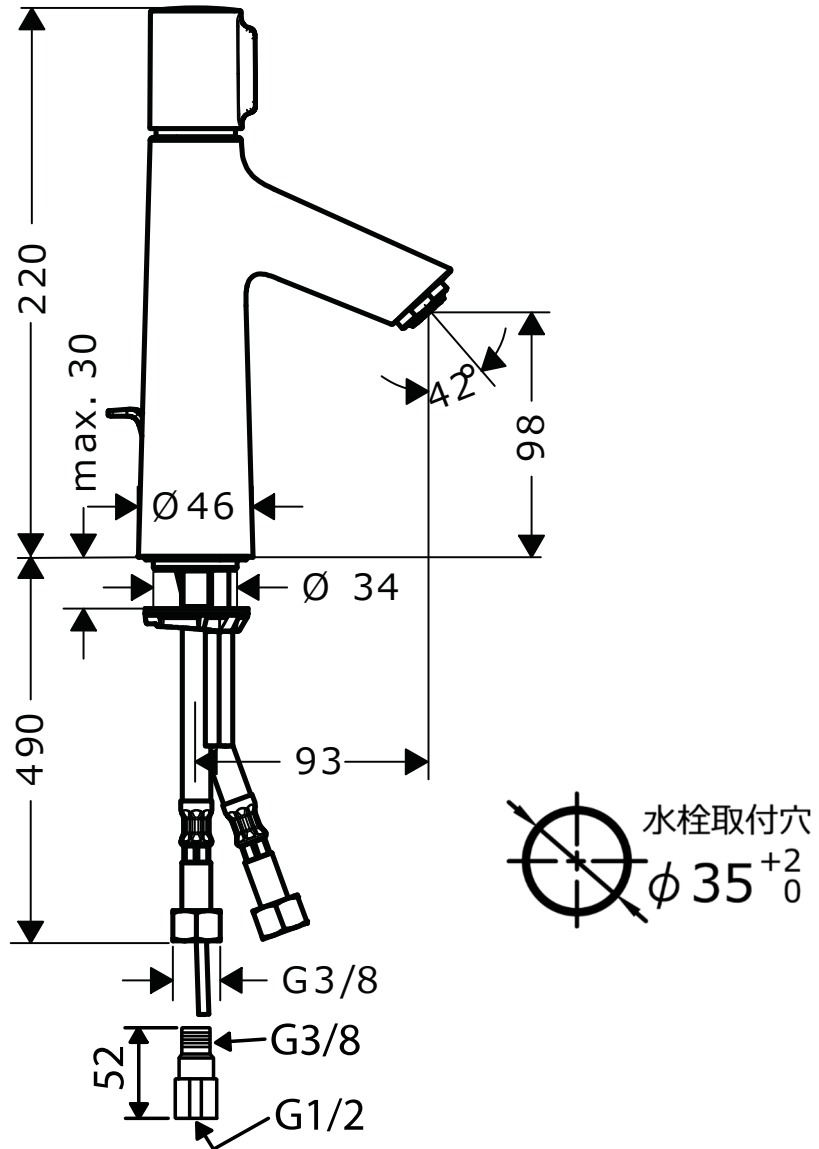

承認図

製品名称:タリスセレクト S 洗面混合水栓 100 (ポップアップ引棒有)

製品品番:72042000

特記事項

- 表面仕上げ:クロム
 - 逆流防止弁付接続ジョイント付き(2個)
 - 流量上限5L/分(定量節水仕様) 泡沫吐水
 - ハンドルを押して吐・止水、回転させ温度調整(リミッター付)を行います
- ※製品の仕様は予告なしに変更されることがありますので、ご検討の際は常に最新の情報をご確認いただきますようお願いいたします。

技術仕様

給水・給湯圧力	最低必要水圧	推奨 0.1MPa(器具1次側、流動圧)
	最高水圧	推奨 0.5MPa(器具1次側、静水圧)
使用最高温度	推奨 65°C以下	
使用可能水質	上水道	
使用環境温度	一般地用	1~40°C
用途	一般住宅用(屋内)	