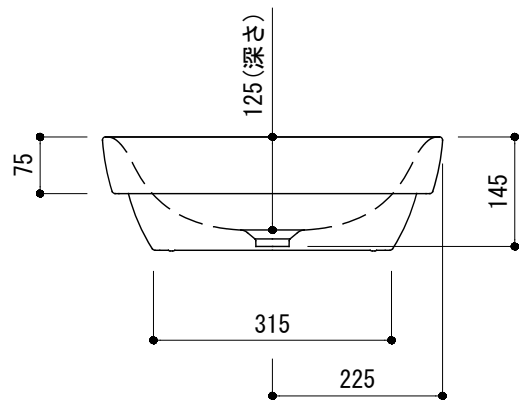

カウンター切込寸法

※陶器製品には寸法公差があります。

洗面器の取め方をご確認の上、必ず現物を合わせてカウンターに切込を行ってください。

品名	手洗器 -CATALANO, Sfera-			品番	ADF70-0709		
仕様	カウンター置き、半埋め込み/オーバーフロー無し/ 陶器/ホワイト			重量	9.5kg	容量	10L
						縮尺	1:10
大洋金物株式会社 ティーフォルム事業部 Tform							