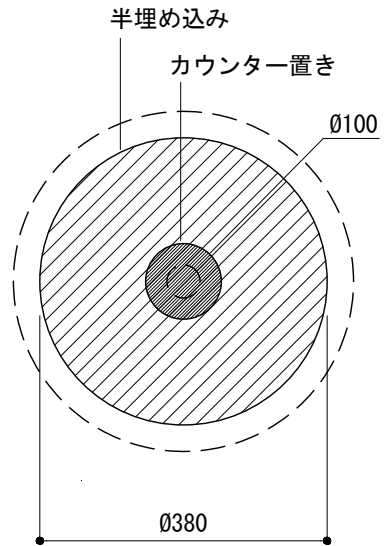

カウンター切込寸法

※陶器製品には寸法公差があります。

洗面器の取め方をご確認の上、必ず現物を合わせてカウンターに切込を行ってください。

品名	手洗器 -CATALANO, Sfera-			品番	ADF70-0709		
仕様	カウンター置き、半埋め込み/オーバーフロー無し/ 陶器/ホワイト			重量	9.5kg	容量	10L
						縮尺	1:10
大洋金物株式会社 ティーフォルム事業部 Tform							