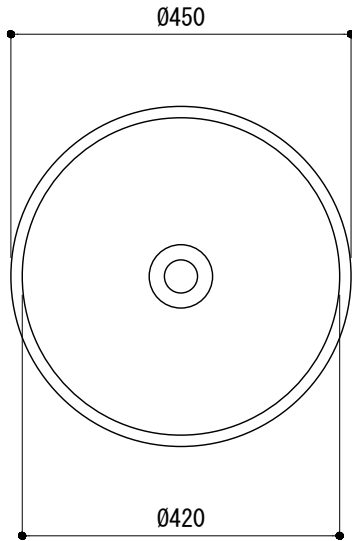

カウンター切込寸法

※陶器製品には寸法公差があります。

洗面器の取め方をご確認の上、必ず現物を合わせてカウンターに切込を行ってください。

品名	手洗器 -CATALANO, Sfera-			品番	ADF70-0709		
仕様	カウンター置き、半埋め込み/オーバーフロー無し/ 陶器/ホワイト			重量	9.5kg	容量	10L
						縮尺	1:10
大洋金物株式会社 ティーフォルム事業部 Tform							