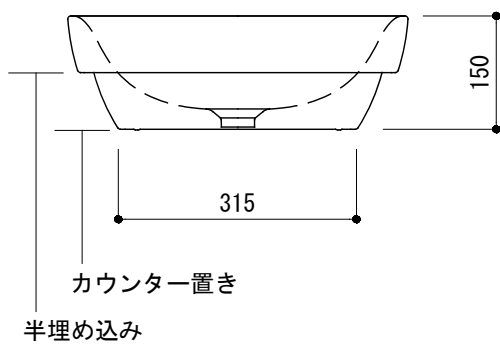

カウンター切込寸法

※陶器製品には寸法公差があります。

洗面器の取め方をご確認の上、必ず現物を合わせてカウンターに切込を行ってください。

品名	手洗器 -CATALANO, Sfera-			品番	ADF70-0709		
仕様	カウンター置き、半埋め込み/オーバーフロー無し/ 陶器/ホワイト			重量	9.5kg	容量	10L
						縮尺	1:10
大洋金物株式会社 ティーフォルム事業部 Tform							