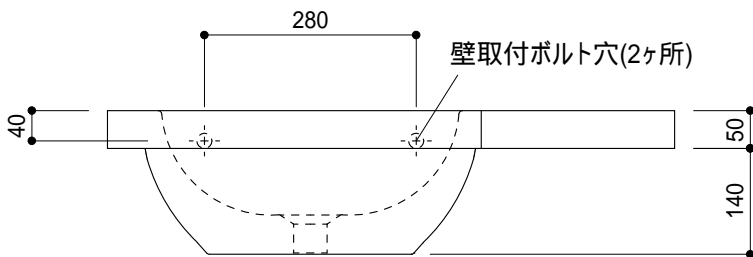

○ = 30もしくは 35の水栓取付用穴あけ加工を承ります。
 必要な場合、ご注文の際にご指示ください。

壁取付ボルト穴(2ヶ所)

品名
洗面器 -CATALANO, C-

品番
ADF70-1204

仕様
壁掛け/オーバーフロー付き/壁取付ボルト付属/
陶器/ホワイト

重量 21kg	容量 6L	縮尺 1:10
------------	----------	------------

大洋金物株式会社 ティーフォーム事業部 **Tform**