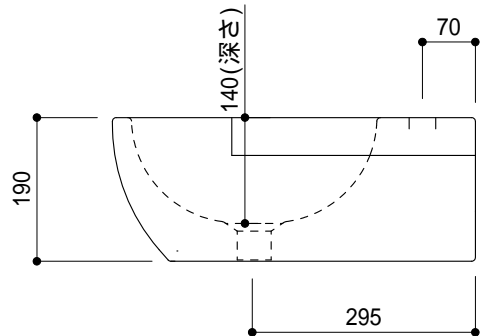

○ = 30もしくは 35の水栓取付用穴あけ加工を承ります。
 必要な場合、ご注文の際にご指示ください。

壁取付ボルト穴(2ヶ所)

品名
洗面器 -CATALANO, C-

品番
ADF70-1204

仕様
壁掛け/オーバーフロー付き/壁取付ボルト付属/
陶器/ホワイト

重量 21kg	容量 6L	縮尺 1:10
------------	----------	------------

大洋金物株式会社 ティーフォーム事業部 **Tform**