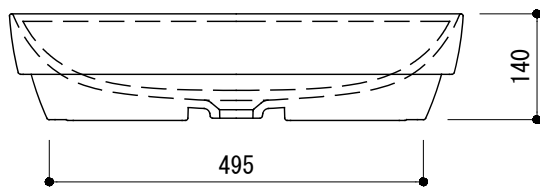

カウンター切込寸法

※陶器製品には寸法公差があります。
洗面器の取め方をご確認の上、必ず現物を合わせて
カウンターに切込を行ってください。

品名	洗面器 -CATALANO, Green-			品番	ADF70-2616		
仕様	カウンター置き、半埋め込み/オーバーフロー無し/ 陶器/ホワイト			重量	13kg	容量	11.7L
				縮尺	1:10		
大洋金物株式会社 ティーフォルム事業部 Tform							