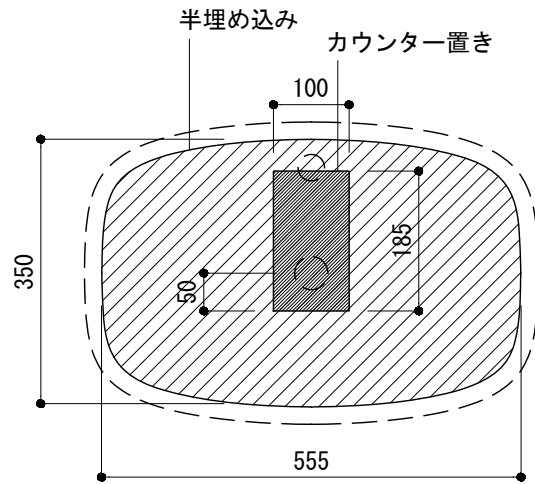

カウンター切込寸法

※陶器製品には寸法公差があります。
洗面器の取め方をご確認の上、必ず現物を合わせて
カウンターに切込を行ってください。

品名	洗面器 -CATALANO, Green-			品番	ADF70-2616		
仕様	カウンター置き、半埋め込み/オーバーフロー無し/ 陶器/ホワイト			重量	13kg	容量	11.7L
				縮尺	1:10		
大洋金物株式会社 ティーフォルム事業部 Tform							