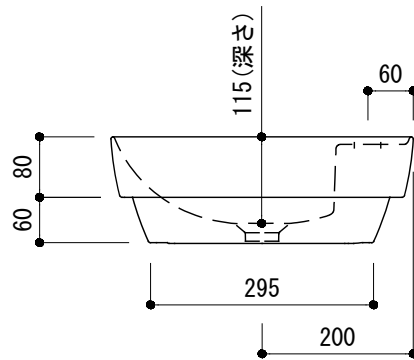

カウンター切込寸法

※陶器製品には寸法公差があります。
洗面器の取め方をご確認の上、必ず現物を合わせて
カウンターに切込を行ってください。

品名	洗面器 -CATALANO, Green-			品番	ADF70-2616		
仕様	カウンター置き、半埋め込み/オーバーフロー無し/ 陶器/ホワイト			重量	13kg	容量	11.7L
				縮尺	1:10		
大洋金物株式会社 ティーフォルム事業部 Tform							