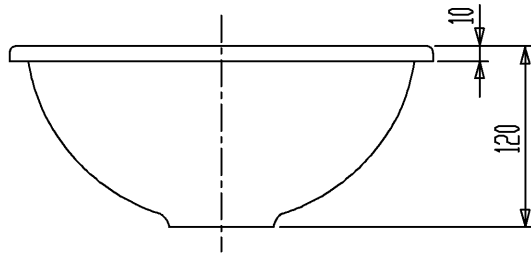

品番	仕上
CEL134	ホワイト
CEL1343	アースグレー
CEL1345	ハーベストグレー

セラトレーディング株式会社			単位 mm	名称 セラオリジナルコレクション カウンター式手洗器
製図 石原	検図 早川	日付 12.04.18	尺度 1 : 5	品番 図中の表参照
備考 280サイズ 実容量3L				団番 CEL134