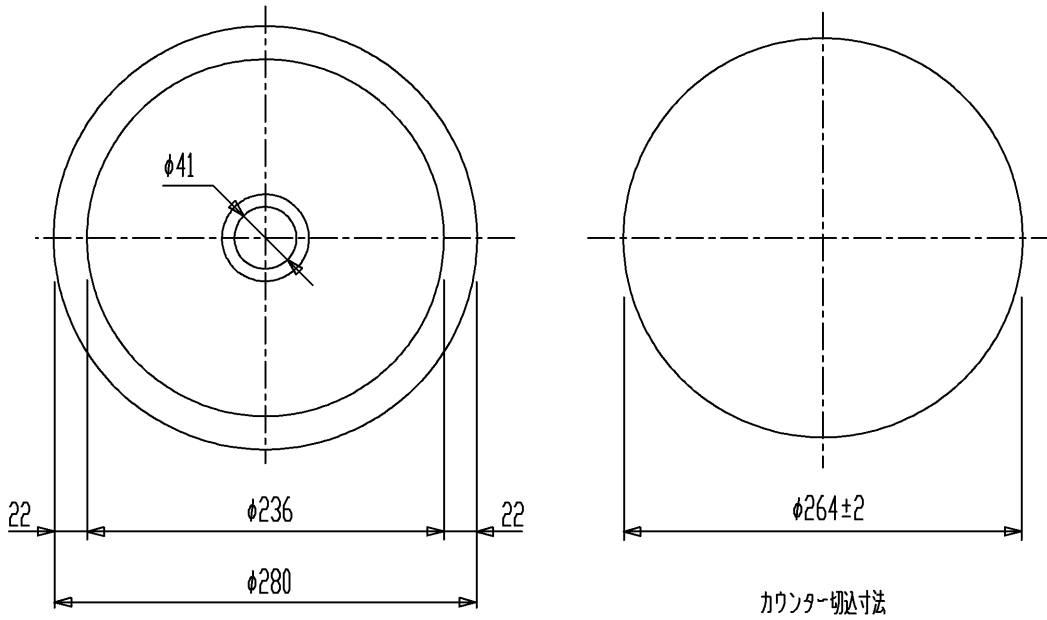

品番	仕上
CEL134	ホワイト
CEL1343	アースグレー
CEL1345	ハーベストグレー

セラトレーディング株式会社			単位 mm	名称 セラオリジナルコレクション カウンター式手洗器
製図 石原	検図 早川	日付 12.04.18	尺度 1 : 5	品番 図中の表参照
備考 280サイズ 実容量3L				団番 CEL134