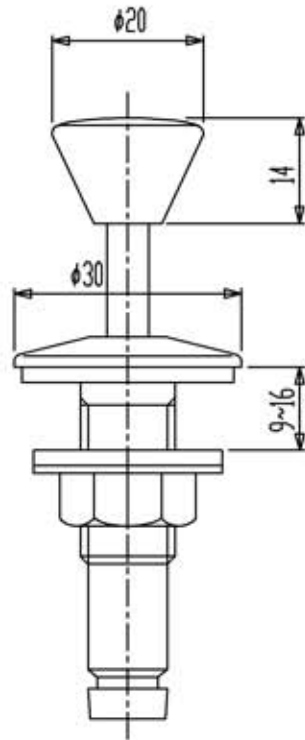

取付穴

セラトレーディング株式会社			単位 mm	名称 ワンプッシュ式引棒部
製図 菅原	検図 田尻	日付 12.03.23	尺度 1:1	品番 CET869R
備考 CET680 (ワンプッシュ式排水栓) 専用				図番 CET869R