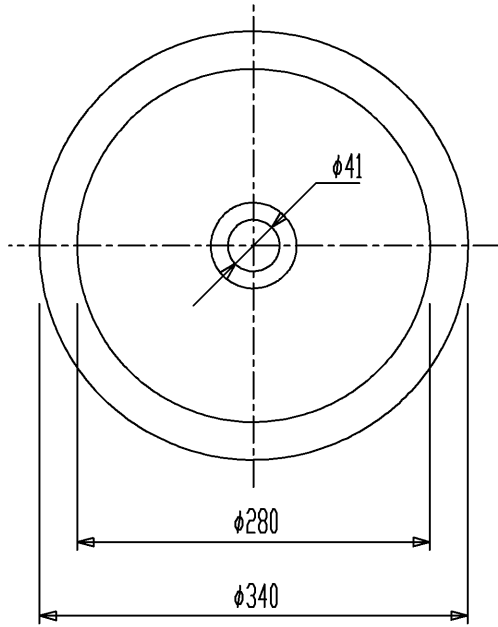

品番	色(仕上)
CEV300-HYY	白磁
CEV300-KSU	黄瀬戸
CEV300-DRU	織部
CEV300-RRU	るりゆう

セラトレーディング株式会社			単位 mm	名称 ベルニカ 手洗器
製図 石原	検図 高橋	日付 07.08.06	尺度 1:6	品番 図中の表参照
備考				団番 CEV300