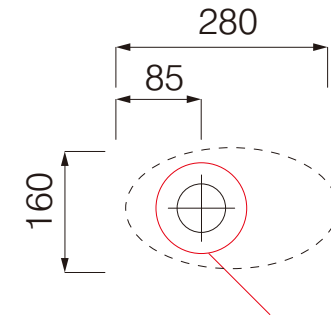

cielo
handmade in Italy

※陶器製品は寸法公差が発生します。
カウンター切り込みの際は必ず現物を合わせてご確認ください。
※固定には、シリコンコーキング材等を手洗器と
カウンターの接地面に塗布ください。

カウンター開口寸法:φ120

単位:mm

品名

レ・ジアレ カウンター置き型手洗器600mm

品番

CIE-LGLA60/

仕様

- 設置方法:カウンター置き
- 水栓取付穴:なし
- オーバーフロー:なし
- 排水金具別途

重量

12kg

縮尺

-

Hits
Sanitary Online Shop

●TEL 0120-65-1232 ●FAX 06-6532-1580
hits@hiratatile.co.jp