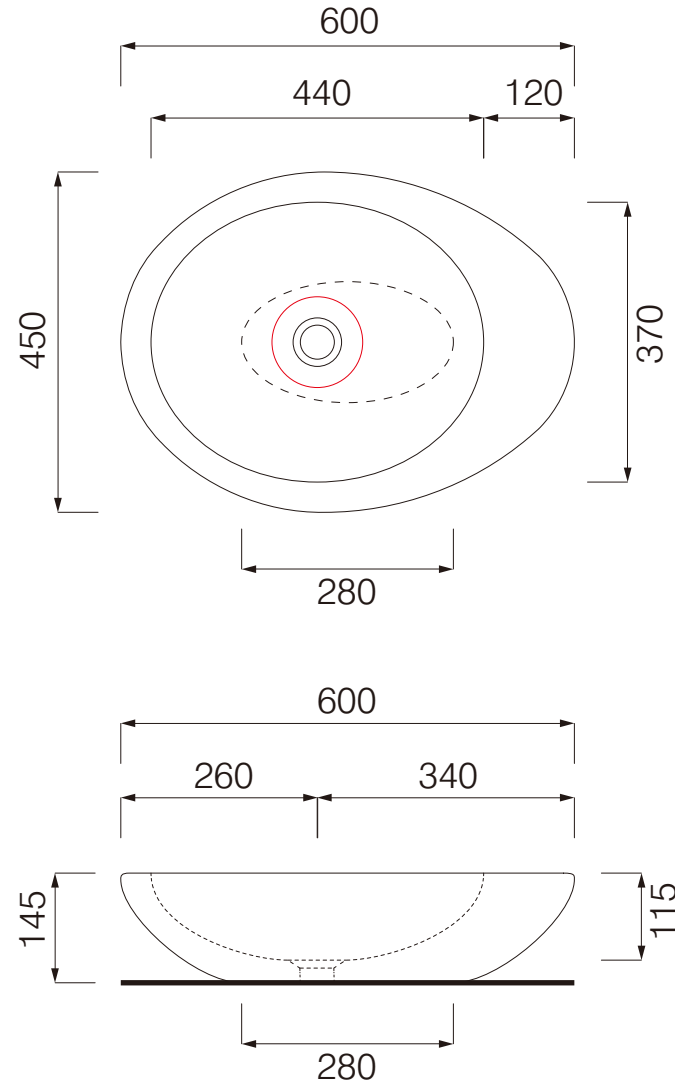

cielo
handmade in Italy

※陶器製品は寸法公差が発生します。
カウンター切り込みの際は必ず現物を合わせてご確認ください。
※固定には、シリコンコーキング材等を手洗器と
カウンターの接地面に塗布ください。

カウンター開口寸法:φ120

単位:mm

品名

レ・ジアレ カウンター置き型手洗器600mm

品番

CIE-LGLA60/

仕様

- 設置方法:カウンター置き
- 水栓取付穴:なし
- オーバーフロー:なし
- 排水金具別途

重量

12kg

縮尺

-

Hits
Sanitary Online Shop

●TEL 0120-65-1232 ●FAX 06-6532-1580
hits@hiratatile.co.jp