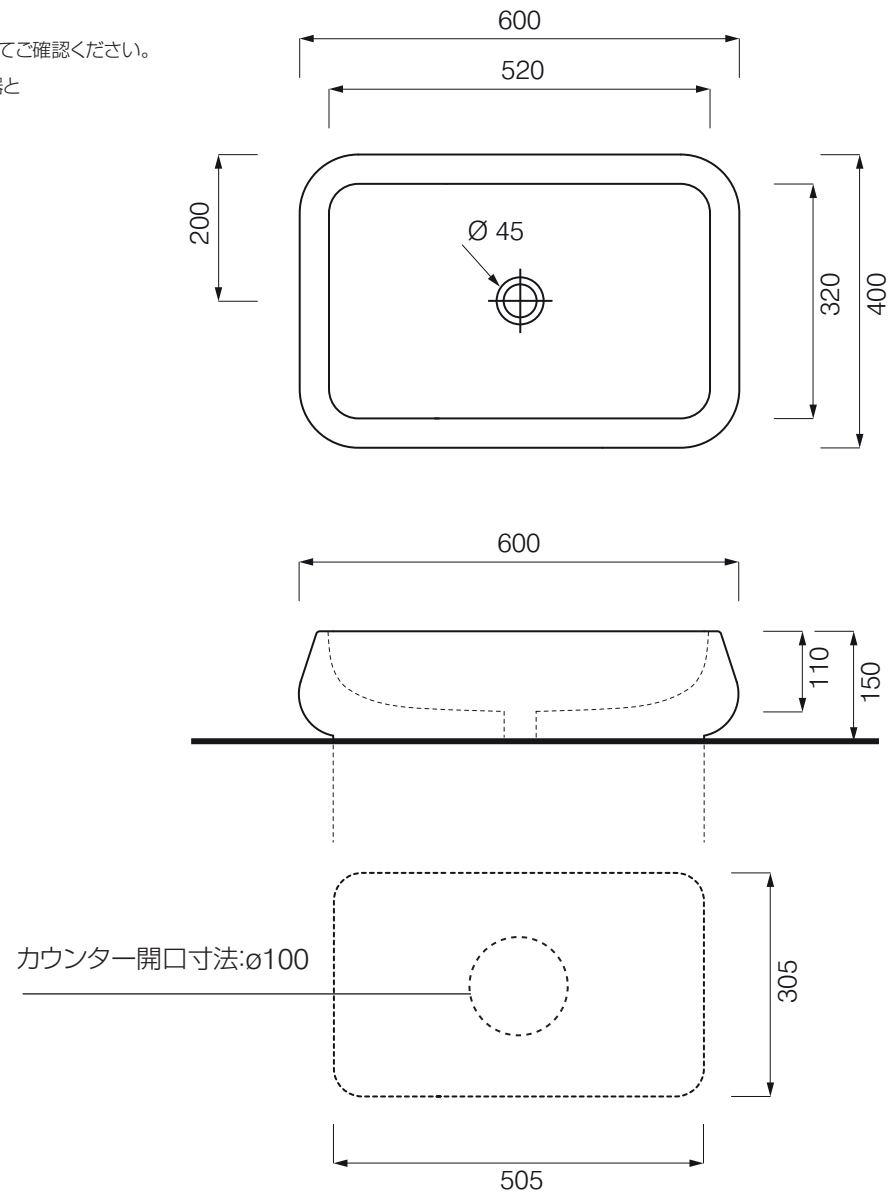

cielo
handmade in Italy

※陶器製品は寸法公差が発生します。
カウンター切り込みの際は必ず現物を合わせてご確認ください。
※固定には、シリコンコーキング材等を手洗器と
カウンターの接地面に塗布ください。

単位:mm

品名 シュイ/ジャングルカウンター置き型手洗器600mm

品番 **CIE-SHLAA60/**

仕様 ●設置方法:カウンター置き●水栓取付穴:なし●オーバーフローなし
●排水金具別途

重量 15.0kg

縮尺

-

Hits
Sanitary Online Shop

●TEL 0120-65-1232 ●FAX 06-6532-1580
hits@hiratatile.co.jp