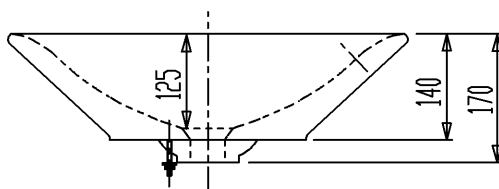

カウンター切込寸法

セラトレーディング株式会社			単位 mm	名称 コンソール洗面器
製図 石原	検図 田尻	日付 11.01.26	尺度 1 : 10	品番 DV040853-00
備考 530サイズ、実容量4L、オーバーフロー付				図番 DV040853