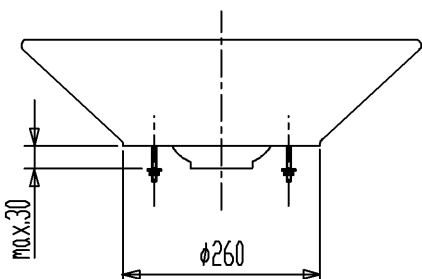

カウンター切込寸法

セラトレーディング株式会社			単位 mm	名称 コンソール洗面器
製図 石原	検図 田尻	日付 11.01.26	尺度 1 : 10	品番 DV040853-00
備考 530サイズ、実容量4L、オーバーフロー付				図番 DV040853