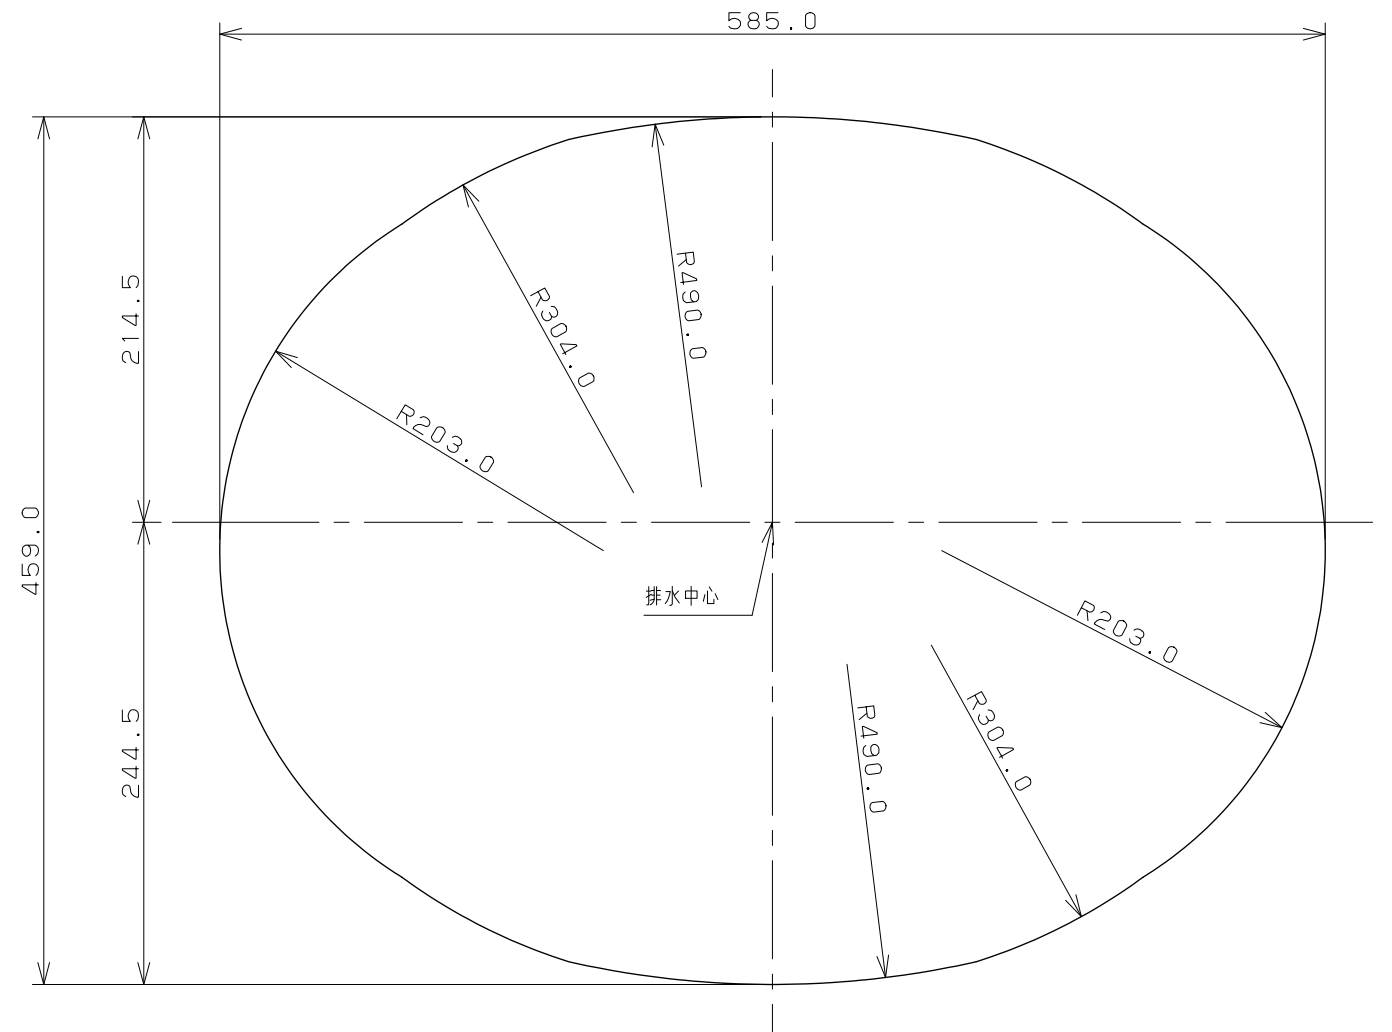

カウンター切込寸法

※1 ( ) 内寸法は参考寸法である。  
 ※2 容量8.6L

 <b>KAKUDAI</b>	単位mm	尺度 1/4	製 黒崎	検 甲藤	承 辻	認	品番 #DU-0472620000 品名 丸型洗面器
				2011年06月28日 作成		図番 CSK#DU0472620000B	