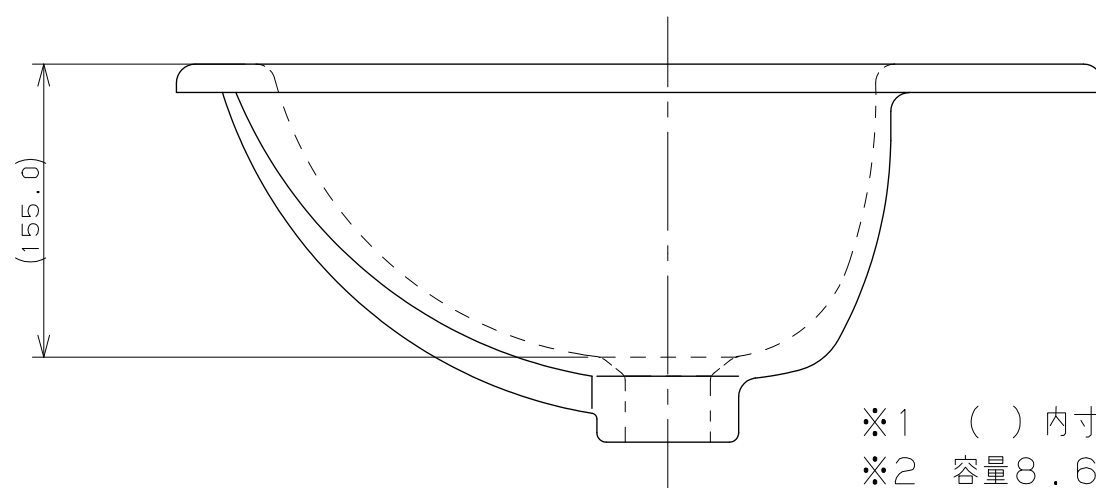

カウンター切込寸法

※1 ( ) 内寸法は参考寸法である。  
 ※2 容量8.6L

 <b>KAKUDAI</b>	単位mm	尺度 1/4	製 黒崎	検 甲藤	承 辻	認	品番 #DU-0472620000 品名 丸型洗面器
				2011年06月28日 作成		図番 CSK#DU0472620000B	