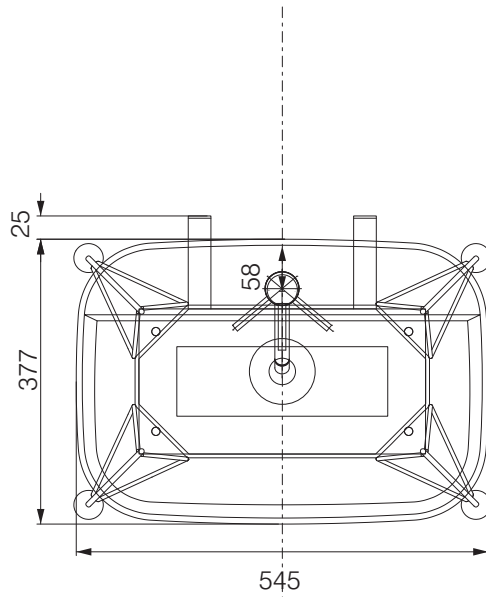

洗面器	EX-GUS/BL
排水目皿	AQ-6435HR-CH
水栓金具	AQ-K4750-NV
トラップ	AQ-BTN
止水栓 1/2	AQ-2261F×2

- ※陶器製品は寸法公差が発生します。
- 設置の際は必ず現物を合わせてご確認ください。
- ※固定には、シリコン系接着材等を手洗器とブラケットの接地面に塗布ください。
- ※排水目皿と陶器の隙間には止水処理を行ってください。
- ※ツバ付直管は施工条件に合わせ、ストレート部を切断し余分な長さを調整してください。