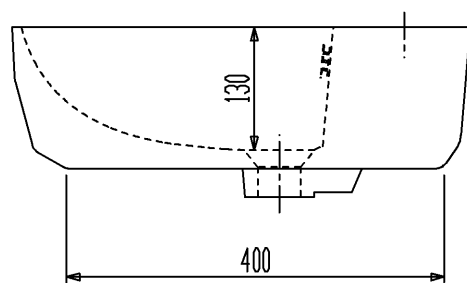

カウンター切込寸法

セラトレーディング株式会社			単位 mm	名称 M2 洗面器
製図 西田	検図 早川	日付 14.01.20	尺度 1 : 8	品番 GA5203R
備考 実容量：4.5L、重量：12kg、オーバーフロー付				図番 GA5203R