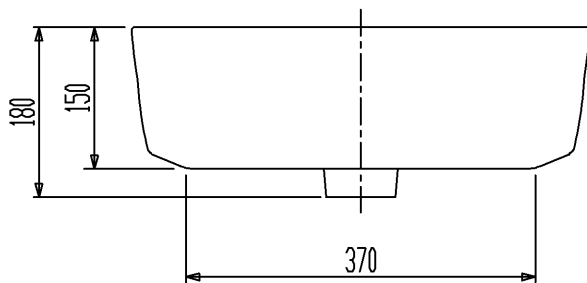

カウンター切込寸法

セラトレーディング株式会社			単位 mm	名称 M2 洗面器
製図 西田	検図 早川	日付 14.01.20	尺度 1 : 8	品番 GA5203R
備考 実容量：4.5L、重量：12kg、オーバーフロー付				図番 GA5203R