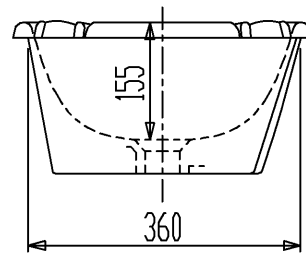

品番	色
GG1101R-CR	桃
-FE	ふじ
-GL	ゴールドライン
-RSB	ローズ
-WHI	ホワイト

カウンター切込寸法

・カウンター切込参考図は当社へご請求ください。

セラトレーディング株式会社			単位 mm	名称 ジョルジオ オールドアメリカ カウンター式洗面器
製図 石原	検図 早川	日付 15.05.18	尺度 1 : 10	品番 図中の表参照
備考 490サイズ、実容量7.5L、重量：8.9kg、オーバーフロー付				図番 GG1101R