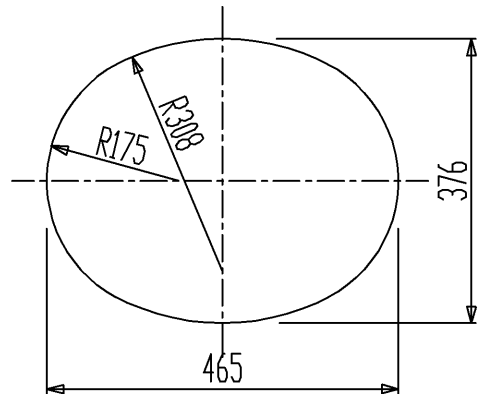

品番	色
GG1101R-CR	桃
-FE	ふじ
-GL	ゴールドライン
-RSB	ローズ
-WHI	ホワイト

カウンター切込寸法

・カウンター切込参考図は当社へご請求ください。

セラトレーディング株式会社			単位 mm	名称 ジョルジオ オールドアメリカ カウンター式洗面器
製図 石原	検図 早川	日付 15.05.18	尺度 1 : 10	品番 図中の表参照
備考 490サイズ、実容量7.5L、重量：8.9kg、オーバーフロー付				図番 GG1101R