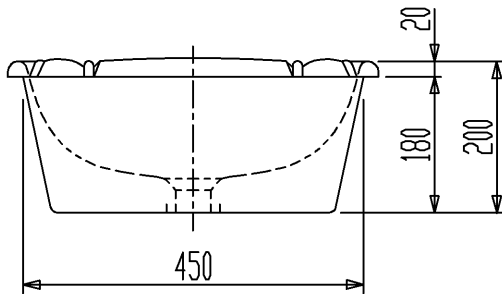

品番	色
GG1101R-CR	桃
-FE	ふじ
-GL	ゴールドライン
-RSB	ローズ
-WHI	ホワイト

カウンター切込寸法

・カウンター切込参考図は当社へご請求ください。

セラトレーディング株式会社			単位 mm	名称 ジョルジオ オールドアメリカ カウンター式洗面器
製図 石原	検図 早川	日付 15.05.18	尺度 1 : 10	品番 図中の表参照
備考 490サイズ、実容量7.5L、重量：8.9kg、オーバーフロー付				図番 GG1101R