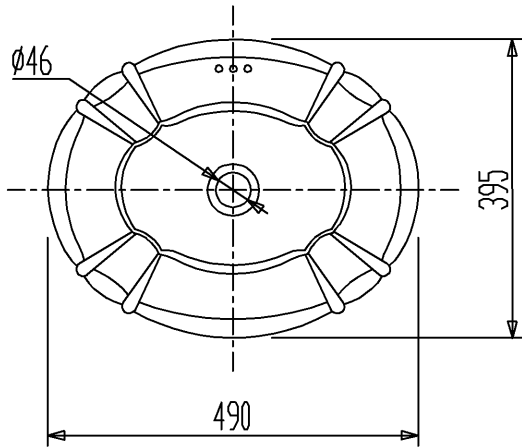

品番	色
GG1101R-CR	桃
-FE	ふじ
-GL	ゴールドライン
-RSB	ローズ
-WHI	ホワイト

カウンター切込寸法

・カウンター切込参考図は当社へご請求ください。

セラトレーディング株式会社			単位 mm	名称 ジョルジオ オールドアメリカ カウンター式洗面器
製図 石原	検図 早川	日付 15.05.18	尺度 1 : 10	品番 図中の表参照
備考 490サイズ、実容量7.5L、重量：8.9kg、オーバーフロー付				図番 GG1101R