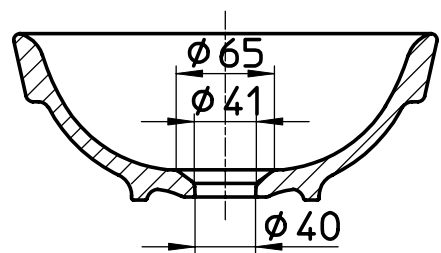

図番

色	品番
白	HW1021-W
黒	HW1021-D

備考

品名	手洗器	尺度	承認	検図	製図	設計	第三角法
品番	HW1021-色	1:5	株式会社 三栄水栓製作所