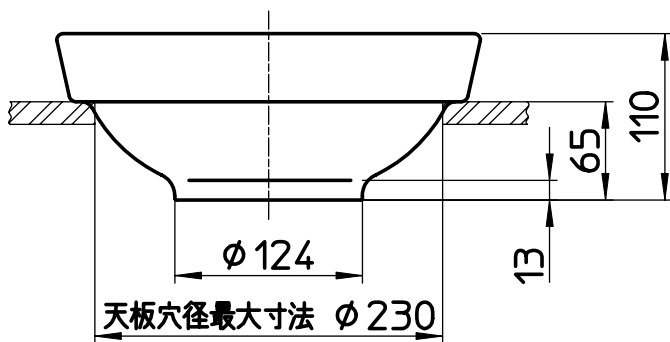

図番

色	品番
白	HW1021-W
黒	HW1021-D

備考

品名	手洗器	尺度	承認	検図	製図	設計	第三角法
品番	HW1021-色	1:5	株式会社 三栄水栓製作所