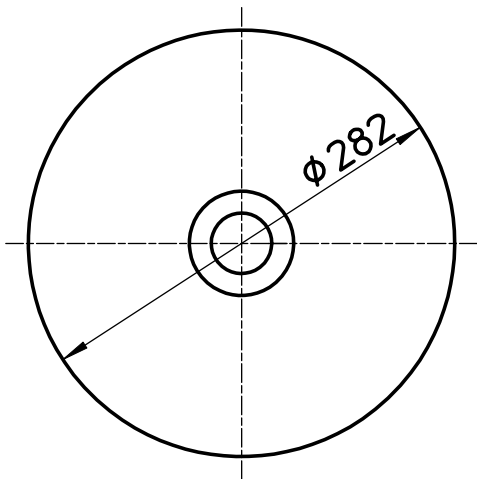

図番

色	品番
白	HW1021-W
黒	HW1021-D

備考

品名	手洗器	尺度	承認	検図	製図	設計	第三角法
品番	HW1021-色	1:5	株式会社 三栄水栓製作所