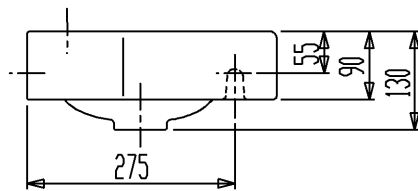

矢視A-A

※壁取付部には厚さ30mm以上の補強木を入れてください。

セラトレーディング株式会社			単位 mm	名称 アイコンコーナー壁掛手洗器
製図 石原	検図 田尻	日付 11.10.21	尺度 1 : 10	品番 KE124729
備考 重量:6kg、オーバーフローなし				図番 KE124729