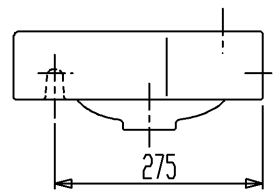

矢視A-A

※壁取付部には厚さ30mm以上の補強木を入れてください。

セラトレーディング株式会社			単位 mm	名称 アイコンコーナー壁掛手洗器
製図 石原	検図 田尻	日付 11.10.21	尺度 1 : 10	品番 KE124729
備考 重量:6kg、オーバーフローなし				図番 KE124729