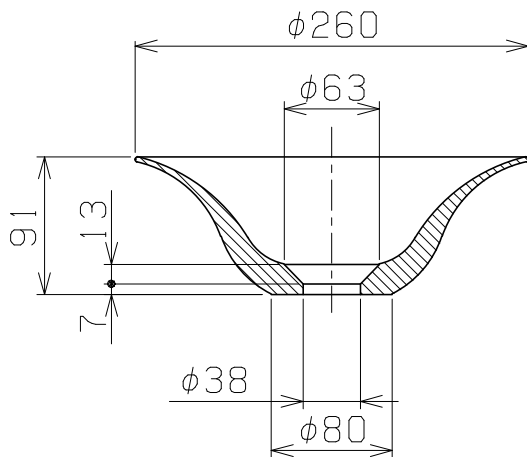

品名番号	仕上
LSM4S-SU	スミゾメ
LSM4S-NE	ネリイロ
LSM4S-MO	モトシロ
LSM4S-TU	ツヤシロ
LSM4S-TA	タンコウ

重量 1.6kg  
容量 1.2L

8				
7				
6				
5				
4				
3				
2	施工・取扱説明書		1	
1	手洗器本体	陶器	1	
部番	部品名	材質	個数	摘要・仕上

株式会社 <b>リライアンス</b>	品名	モノクロームシリーズ置き型手洗器	品番	LSM4S
--------------------	----	------------------	----	-------