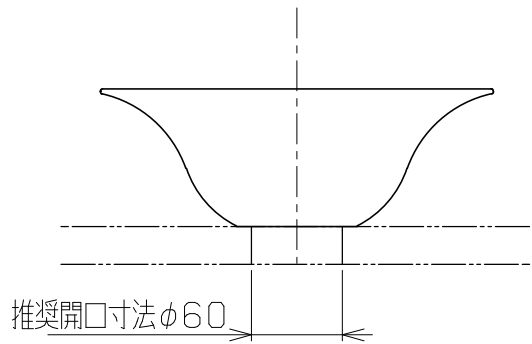

品名番号	仕上
LSM4S-SU	スミゾメ
LSM4S-NE	ネリイロ
LSM4S-MO	モトシロ
LSM4S-TU	ツヤシロ
LSM4S-TA	タンコウ

重量 1.6kg  
容量 1.2L

8				
7				
6				
5				
4				
3				
2	施工・取扱説明書		1	
1	手洗器本体	陶器	1	
部番	部品名	材質	個数	摘要・仕上

株式会社 <b>リライアンス</b>	品名	モノクロームシリーズ置き型手洗器	品番	LSM4S
--------------------	----	------------------	----	-------