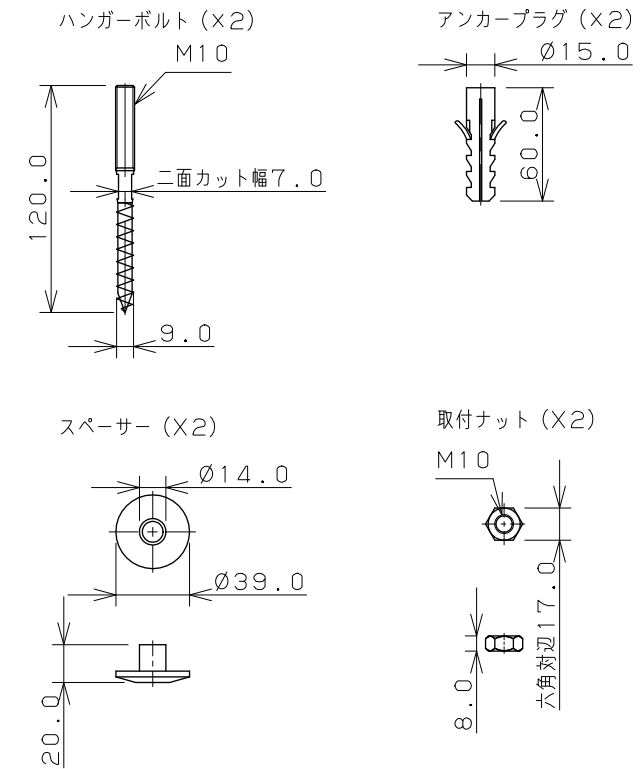

取付金具セット

- ※1 () 内寸法は参考寸法である。
- ※2 容量5.0L・重量13.0kg
- ※3 壁掛専用
- ※4 製品取付下地は、製品の使用に十分耐えられるような構造、材質を準備してください。

 KAKUDAI	単位 mm 尺度 1/4	製 図 検 査 承 認	品 番 #LY-493201
		尾 滝 甲 藤 辻 2012年01月05日 作成 図番 CSK#LY493201A	