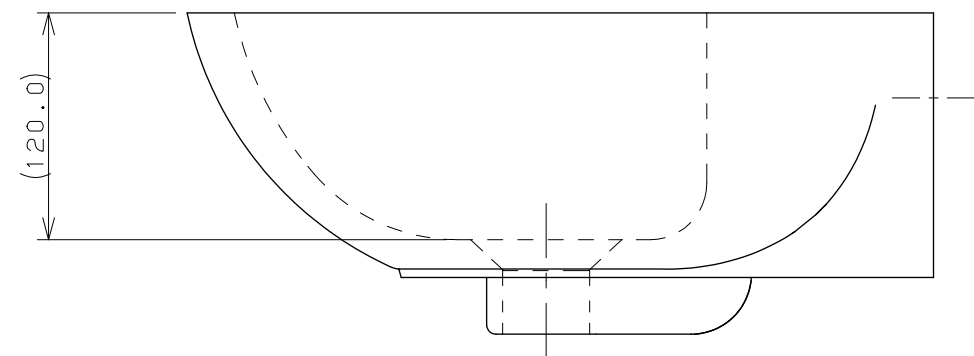

取付金具セット

- ※1 () 内寸法は参考寸法である。
- ※2 容量5.0L・重量13.0kg
- ※3 壁掛専用
- ※4 製品取付下地は、製品の使用に十分耐えられるような構造、材質を準備してください。

 KAKUDAI	単位 mm 尺度 1/4	製 図 検 査 承 認	品 番 #LY-493201
		尾 滝 甲 藤 辻 2012年01月05日 作成 図番 CSK#LY493201A	