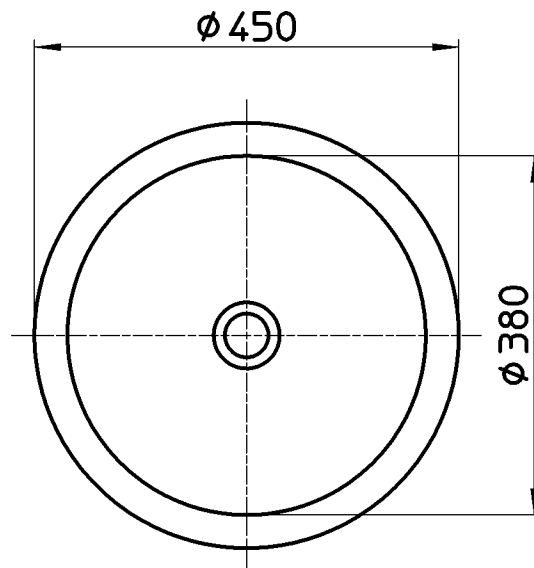

図番

備考	シリーズ名 : Urbi(Roca) 容量 : 3,4L ・ オーバーフロー付 ・ 水栓取付穴なし						
品名	手洗器	尺度	承認	検図	製図	担当	第三角法
品番	SR327225-W	1 : 8	牧	阪口	酒光	板津	株式会社 三栄水栓製作所
			11・2・18	11・2・15	11・2・9	11・2・9	