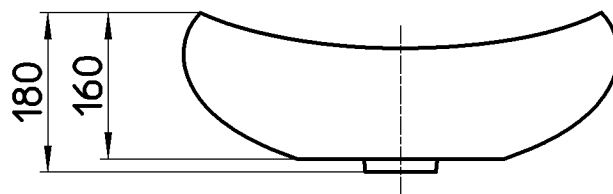

図番

備考	シリーズ名 : Urbi(Roca) 容量 : 3,4L ・ オーバーフロー付 ・ 水栓取付穴なし						
品名	手洗器	尺度	承認	検図	製図	担当	第三角法
品番	SR327225-W	1 : 8	牧	阪口	酒光	板津	株式会社 三栄水栓製作所
			11・2・18	11・2・15	11・2・9	11・2・9	