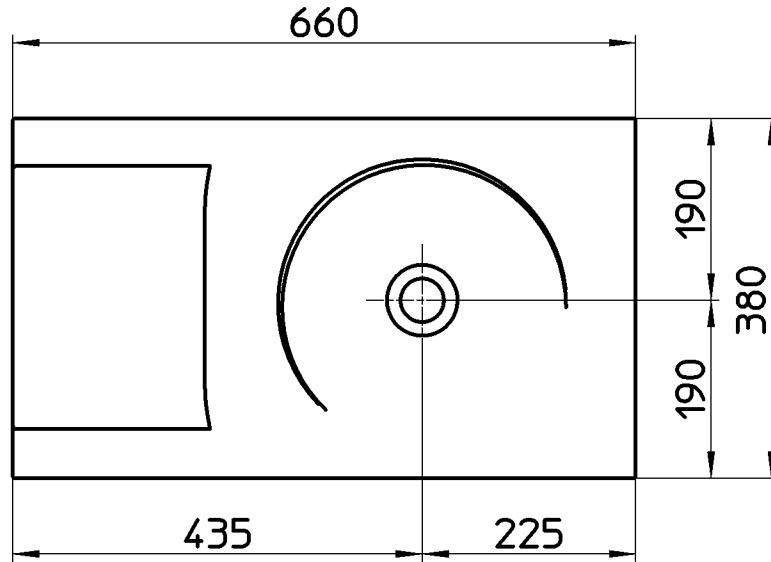

図番

備考	シリーズ名 : Urbi(Roca) 容量 : 2,5L ・ オーバーフロー無 ・ 水栓取付穴なし						
品名	洗面器	尺度	承認	検図	製図	担当	第三角法
品番	SR327226-W	1 : 8	牧 11・11・24	片岡 11・11・22	酒光 11・11・22	板津 11・2・9	株式会社 三栄水栓製作所