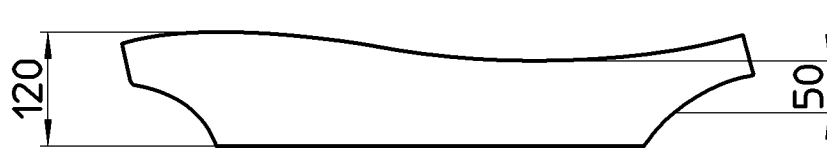

図番

備考	シリーズ名 : Urbi(Roca) 容量 : 2,5L ・ オーバーフロー無 ・ 水栓取付穴なし						
品名	洗面器	尺度	承認	検図	製図	担当	第三角法
品番	SR327226-W	1 : 8	牧 11・11・24	片岡 11・11・22	酒光 11・11・22	板津 11・2・9	株式会社 三栄水栓製作所