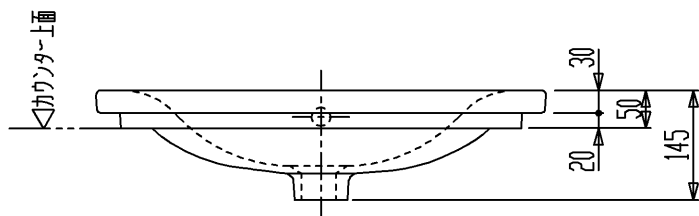

カウンター切込寸法

セラトレーディング株式会社			単位 mm	名称 ネストレンディ 洗面器
製図 菅原	検図 早川	日付 16.01.21	尺度 1 : 10	品番 VR5685
備考 実容量：5.0L、重量11.7kg、オーバーフロー付				団番 VR5685