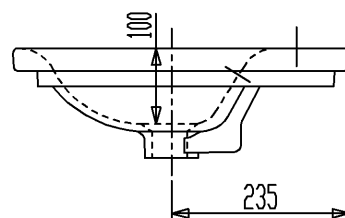

カウンター切込寸法

セラトレーディング株式会社			単位 mm	名称 ネストレンディ 洗面器
製図 菅原	検図 早川	日付 16.01.21	尺度 1 : 10	品番 VR5685
備考 実容量：5.0L、重量11.7kg、オーバーフロー付				団番 VR5685