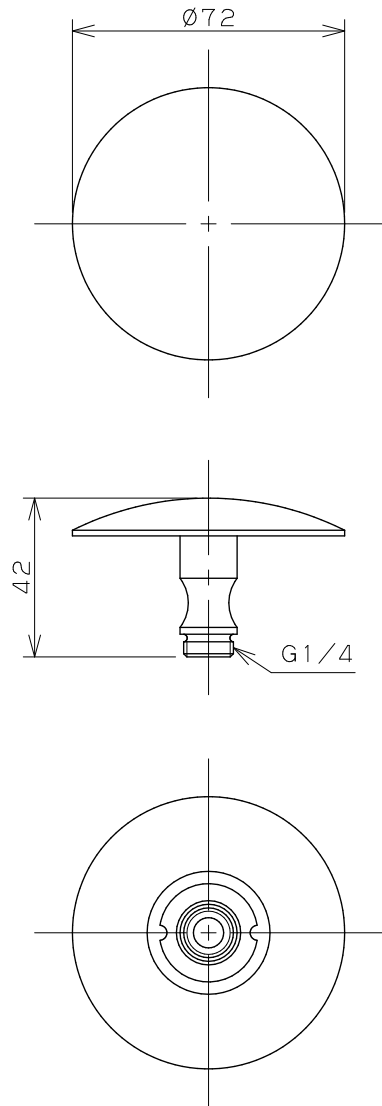

品番	色名
280-001-CH	クローム
280-001-MD	マットブラック
280-001-AG	アンティークゴールド
280-001-BR	カッパーブラウン
280-001-W	ホワイト
280-001-DS	ダークシルバー

備考

* 対応丸鉢金具：282-002-CH
 対応横穴金具：283-002-CH

	単位 mm	尺度 1:2	製図 岩藤	検図 梶川	承認 岡村	品番 図中表に記載
			日付 2026.01.22		品名 海外化粧キャップ	