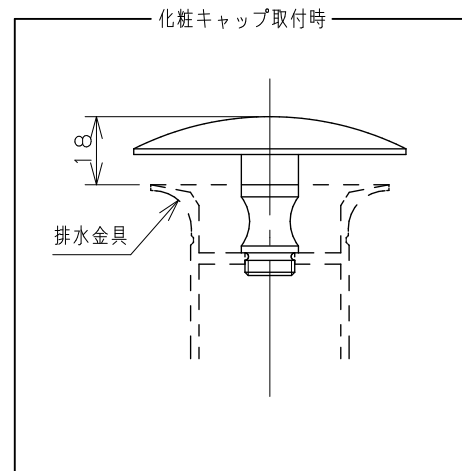

品番	色名
280-001-CH	クローム
280-001-MD	マットブラック
280-001-AG	アンティークゴールド
280-001-BR	カッパーブラウン
280-001-W	ホワイト
280-001-DS	ダークシルバー

備考

* 対応丸鉢金具：282-002-CH
 対応横穴金具：283-002-CH

	単位 mm	尺度 1:2	製図 岩藤	検図 梶川	承認 岡村	品番 図中表に記載
			日付 2026.01.22		品名 海外化粧キャップ	