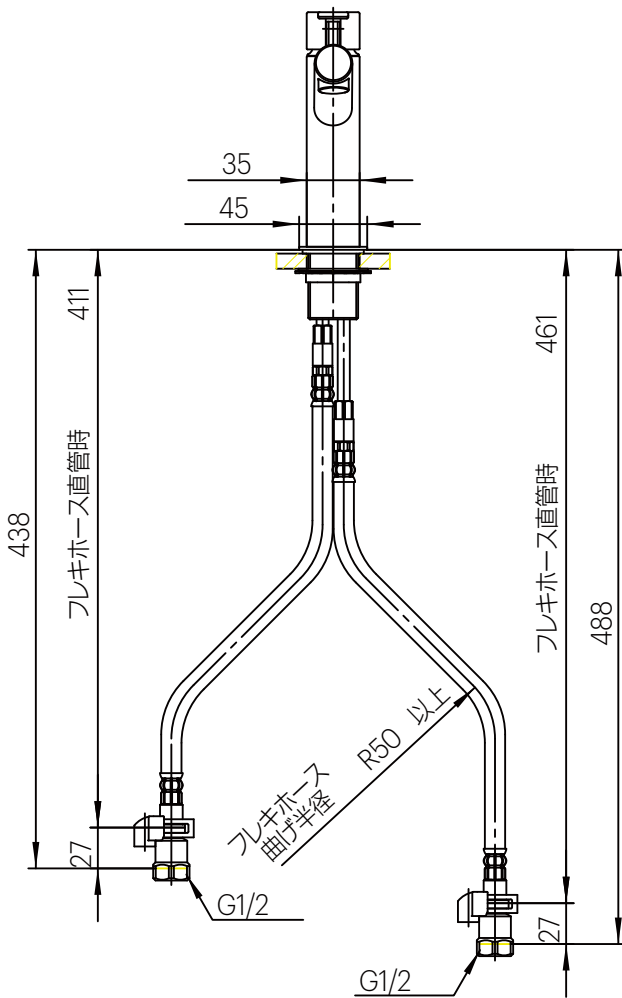

水栓取り付け穴
 Ø32-35

品名 コラムシングルレバー洗面混合水栓

品番 **AQ-K4750ENJV**

仕様 ●排水金具別途

AQUA PiA ●TEL 0120-65-1232 ●FAX 06-6532-1580
 ENJOY BATHROOM EXPERIENCE hits@hiratatile.co.jp