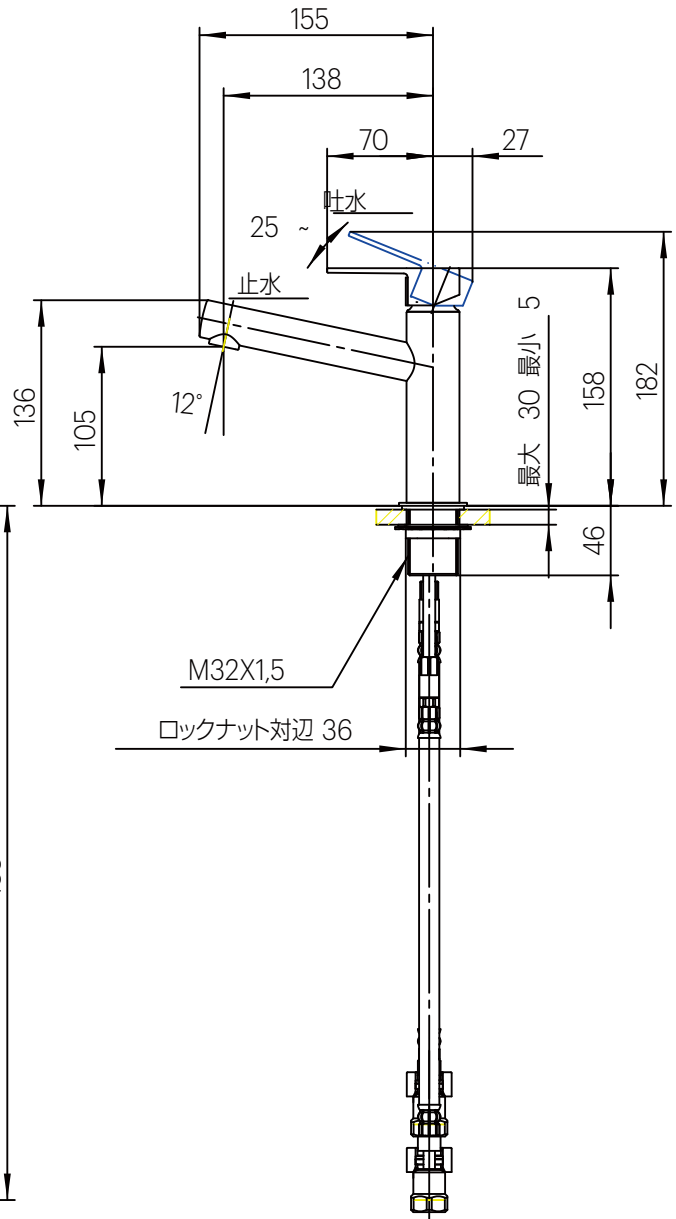

水栓取り付け穴
 Ø32-35

品名 コラムシングルレバー洗面混合水栓

品番 **AQ-K4750ENJV**

仕様 ●排水金具別途

AQUA PiA ●TEL 0120-65-1232 ●FAX 06-6532-1580
 ENJOY BATHROOM EXPERIENCE hits@hiratatile.co.jp