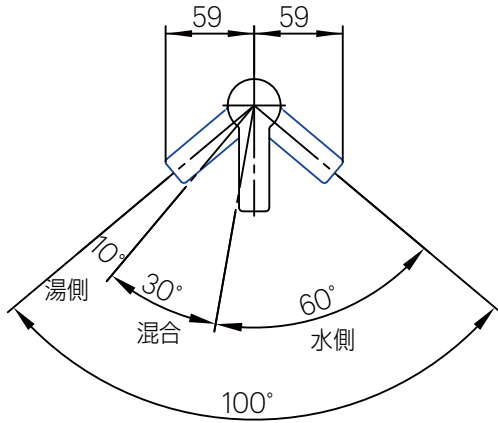

水栓取り付け穴
 Ø32-35

品名 コラムシングルレバー洗面混合水栓

品番 **AQ-K4750ENJV**

仕様 ●排水金具別途

AQUA PiA ●TEL 0120-65-1232 ●FAX 06-6532-1580
 ENJOY BATHROOM EXPERIENCE hits@hiratatile.co.jp