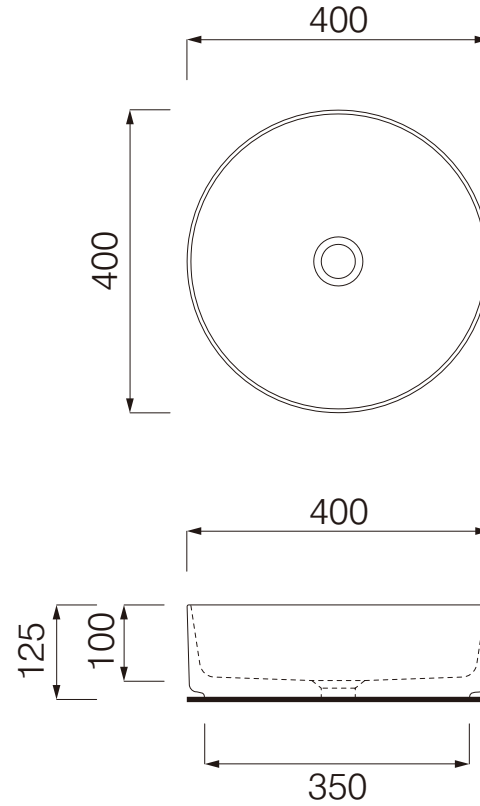

cielo
handmade in Italy

※陶器製品は寸法公差が発生します。
カウンター切り込みの際は必ず現物を合わせてご確認ください。
※固定には、シリコンコーキング材等を手洗器と
カウンターの接地面に塗布ください。

カウンター開口寸法:φ100

単位:mm

品名 シュイコンフォート カウンター置き型手洗器400mm	品番 CIE-SHCOLAT40/	
仕様 ●設置方法:カウンター置き●水栓取付穴:なし●オーバーフローなし ●排水金具別途	重量 -	縮尺 -
<div style="display: flex; justify-content: space-between; align-items: center;">  ●TEL 0120-65-1232 ●FAX 06-6532-1580 hits@hiratatile.co.jp </div>		