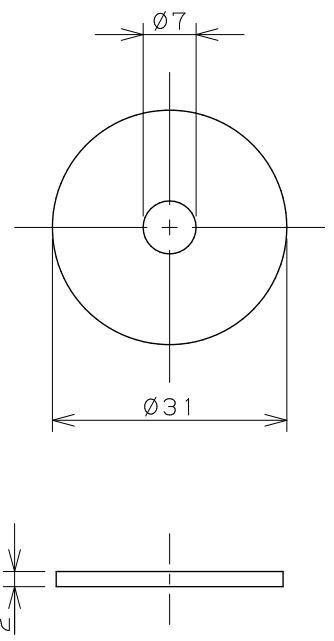

備考

- * 製造上の理由により寸法にバラつきが生じます。必ず現品をご確認のうえ、施工してください。
- * 質量：9kg（器本体のみ）
- * カウンター厚み：5～35mm
- * 固定金具につきましては別紙ご参照ください。

	単位 mm	尺度 1:10	製図 黒崎	検図 梶川	承認 岡村	品番 DU-2355600000
			日付 2026.03.11		品名 半埋洗面ボウル	

品番
DU-0732450071
DU-2351600000
DU-2352600000
DU-2354600041
DU-2355600000

取付ボルト×2

取付ナット×2

スリップワッシャ×2

パッキン×2

備考
*手洗器・洗面ボウル付属品図面です。

	単位 mm	尺度 1 : 1	製図 梶川	検図 甲藤	承認 岡村	品番 図中表に記載
			日付 2025.06.02		品名 手洗器・洗面ボウル	