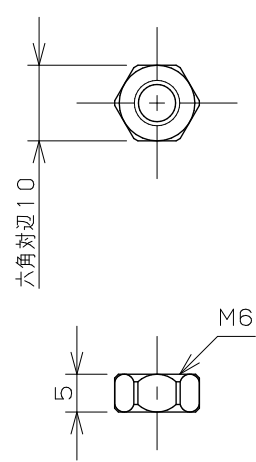

備考

- * 製造上の理由により寸法にバラつきが生じます。必ず現品をご確認のうえ、施工してください。
- * 質量：9kg（器本体のみ）
- * カウンター厚み：5～35mm
- * 固定金具につきましては別紙ご参照ください。

	単位 mm	尺度 1:10	製図 黒崎	検図 梶川	承認 岡村	品番 DU-2355600000
			日付 2026.03.11		品名 半埋洗面ボウル	

品番
DU-0732450071
DU-2351600000
DU-2352600000
DU-2354600041
DU-2355600000

取付ボルト×2

取付ナット×2

スリップワッシャ×2

パッキン×2

備考
*手洗器・洗面ボウル付属品図面です。

	単位 mm	尺度 1 : 1	製図 梶川	検図 甲藤	承認 岡村	品番 図中表に記載
			日付 2025.06.02		品名 手洗器・洗面ボウル	