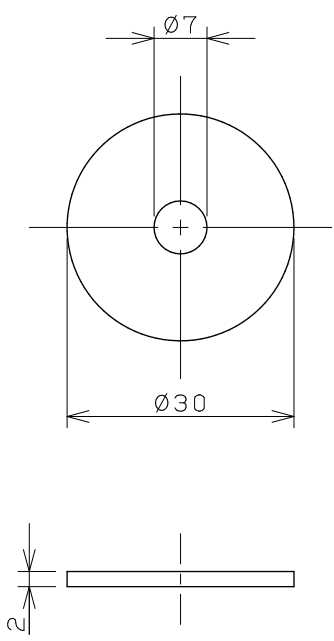

備考

- * 製造上の理由により寸法にバラつきが生じます。必ず現品をご確認のうえ、施工してください。
- * 質量：9kg（器本体のみ）
- * カウンター厚み：5～35mm
- * 固定金具につきましては別紙ご参照ください。

	単位 mm	尺度 1:10	製図 黒崎	検図 梶川	承認 岡村	品番 DU-2355600000
			日付 2026.03.11		品名 半埋洗面ボウル	

品番
DU-0732450071
DU-2351600000
DU-2352600000
DU-2354600041
DU-2355600000

取付ボルト×2

取付ナット×2

スリップワッシャ×2

パッキン×2

備考
*手洗器・洗面ボウル付属品図面です。

	単位 mm	尺度 1 : 1	製図 梶川	検図 甲藤	承認 岡村	品番 図中表に記載
			日付 2025.06.02		品名 手洗器・洗面ボウル	