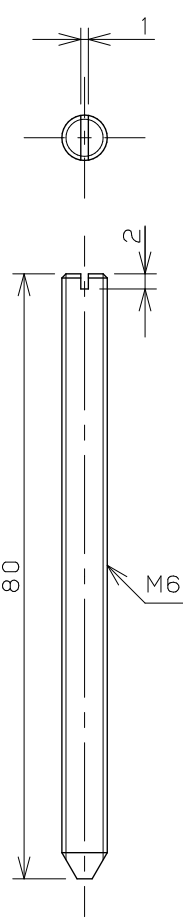

備考

- * 製造上の理由により寸法にバラつきが生じます。必ず現品をご確認のうえ、施工してください。
- * 質量：9kg（器本体のみ）
- * カウンター厚み：5～35mm
- * 固定金具につきましては別紙ご参照ください。

	単位 mm	尺度 1:10	製図 黒崎	検図 梶川	承認 岡村	品番 DU-2355600000
			日付 2026.03.11		品名 半埋洗面ボウル	

品番
DU-0732450071
DU-2351600000
DU-2352600000
DU-2354600041
DU-2355600000

取付ボルト×2

取付ナット×2

スリップワッシャ×2

パッキン×2

備考
*手洗器・洗面ボウル付属品図面です。

	単位 mm	尺度 1 : 1	製図 梶川	検図 甲藤	承認 岡村	品番 図中表に記載
			日付 2025.06.02		品名 手洗器・洗面ボウル	