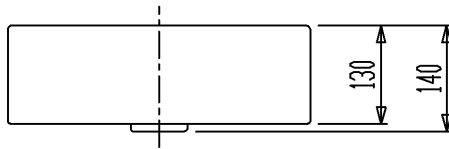

カウンター切込寸法

セラトレーディング株式会社			単位 mm	名称 ミニウォッシュ 洗面器
製図 石原	検図 高橋	日付 06.07.20	尺度 1 : 10	品番 FLMWL40
備考 重量:11kg、オーバーフローなし				団番 FLMWL40