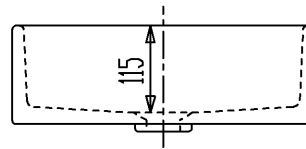

カウンター切込寸法

セラトレーディング株式会社			単位 mm	名称 ミニウォッシュ 洗面器
製図 石原	検図 高橋	日付 06.07.20	尺度 1 : 10	品番 FLMWL40
備考 重量:11kg、オーバーフローなし				団番 FLMWL40