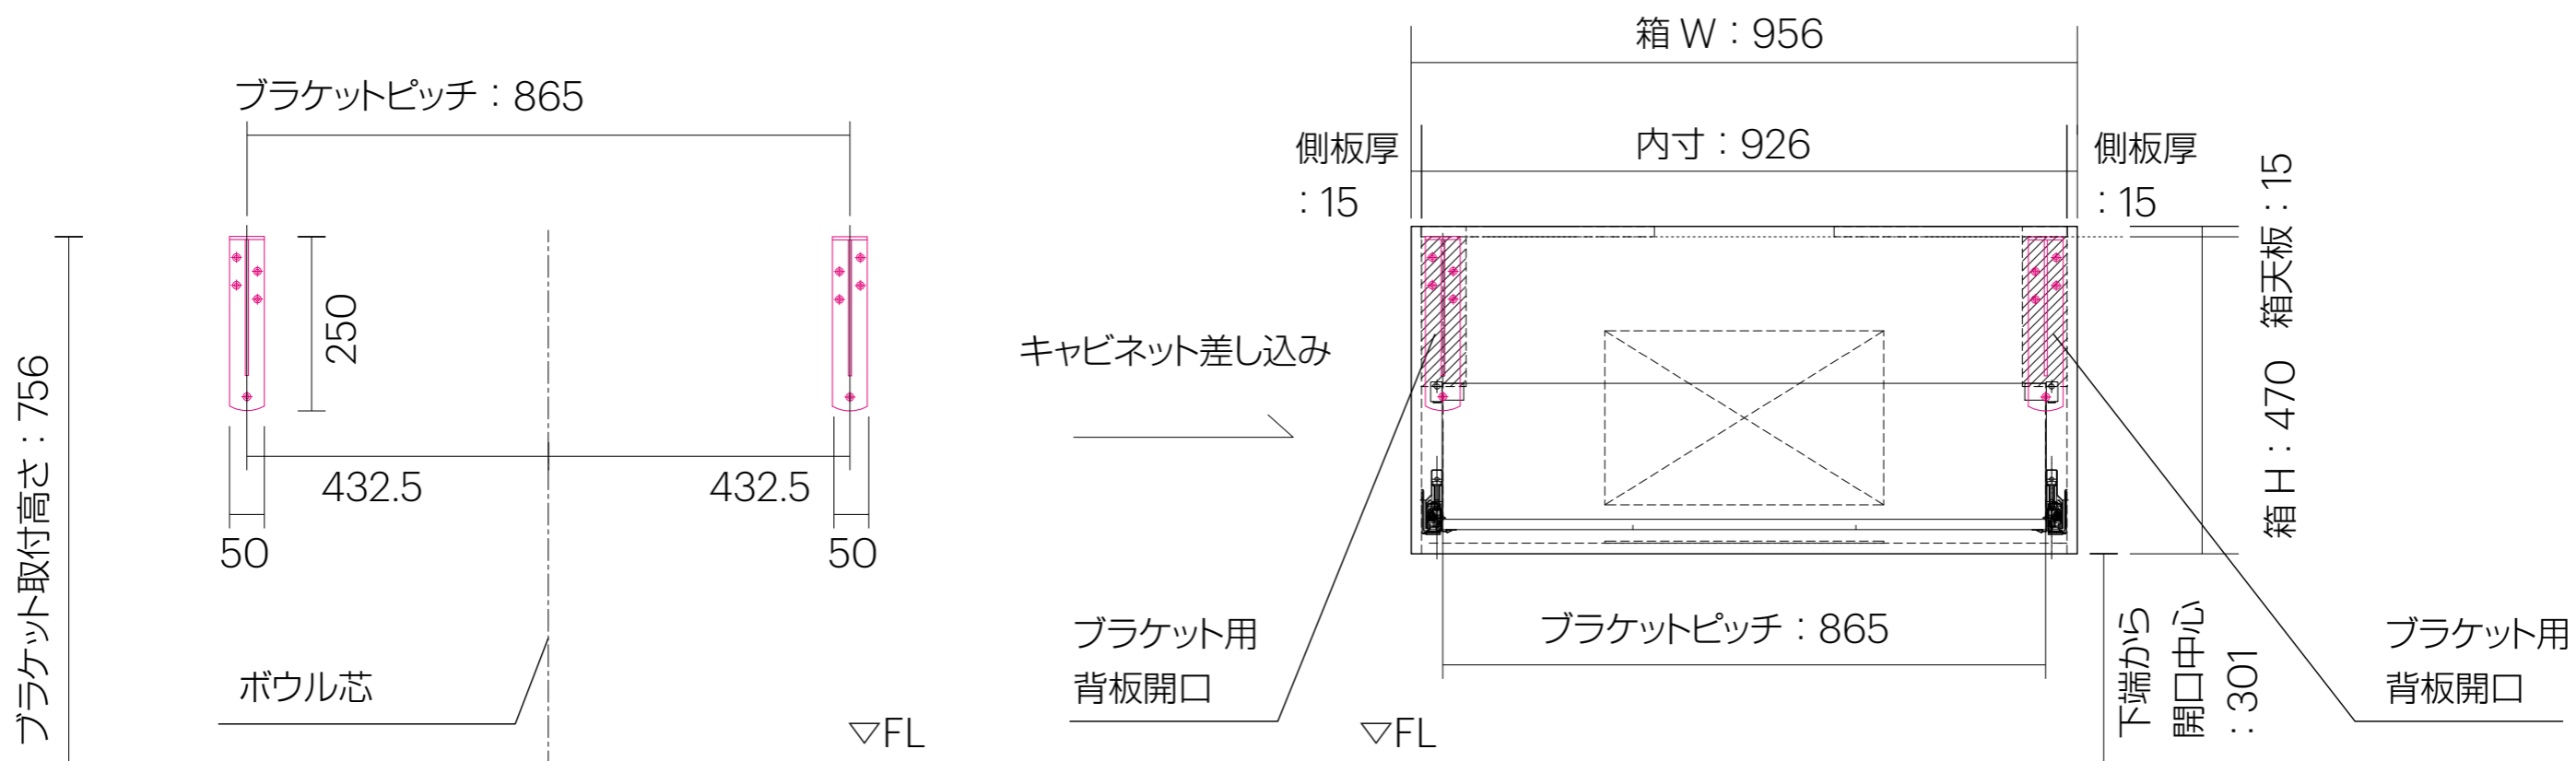

品名	マニピュラン洗面キャビネット
品番	MAN-1000ETN/

対応洗面ボウル：CIE-EJLASPT

本体	両面化粧 PB チャコールグレー 15T	F☆☆☆☆
小口	箱材同色	
取手	扉一体型 Jカット仕上げ	
扉/サイドパネル	オーク突板 柾目素地/サイドパネル：エッジ R20 厚み 21mm	F☆☆☆☆
引き出し	L450 ショックアブソーバー機構付	
天板	セラミック	
ブラケット	L=500mm ブラック SRC-SCB500/BL (取り付けビス同梱)	

洗面ボウル/排水目皿/トラップ/止水栓/水栓金具 別途  
 天然木突板の性質上、部材ごとに木目や色調の個体差があり、隣り合うパネル間で木目は一致しません。  
 あらかじめご了承ください。

単位：mm

洗面台取付位置には建築工事にて  
45×90 下地+12mm コンパネ補強を  
ご準備ください。

単位：mm

# ブラケット取付位置

単位：mm