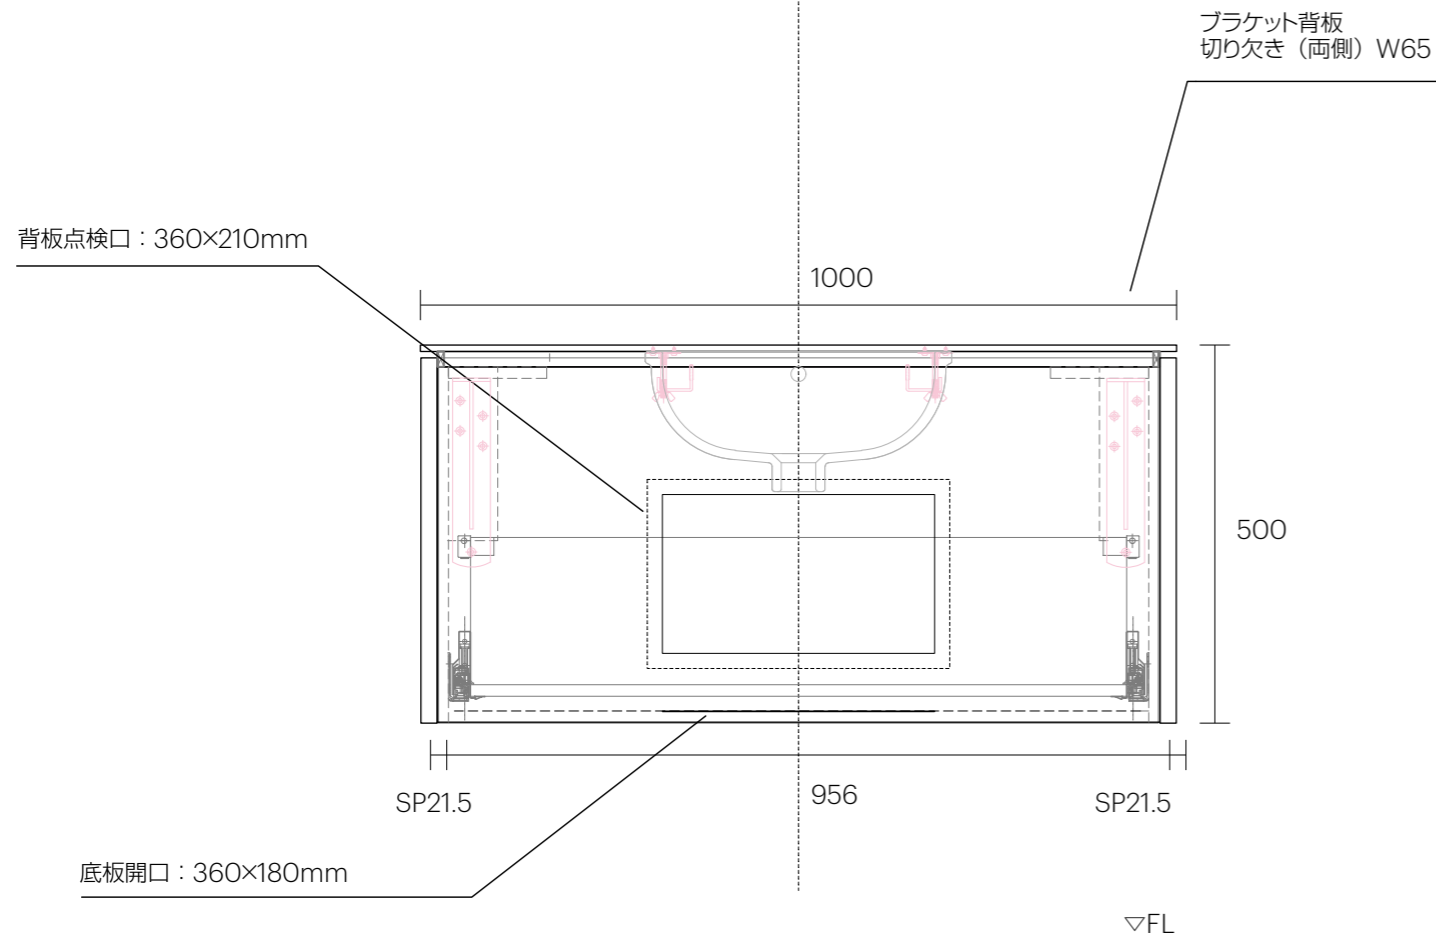

品名	マニピュラン洗面キャビネット
品番	MAN-1000ETN/

対応洗面ボウル：CIE-EJLASPT

本体	両面化粧 PB チャコールグレー 15T	F☆☆☆☆
小口	箱材同色	
取手	扉一体型 Jカット仕上げ	
扉/サイドパネル	オーク突板 柾目素地/サイドパネル：エッジ R20 厚み 21mm	F☆☆☆☆
引き出し	L450 ショックアブソーバー機構付	
天板	セラミック	
ブラケット	L=500mm ブラック SRC-SCB500/BL (取り付けビス同梱)	

洗面ボウル/排水目皿/トラップ/止水栓/水栓金具 別途  
 天然木突板の性質上、部材ごとに木目や色調の個体差があり、隣り合うパネル間で木目は一致しません。  
 あらかじめご了承ください。

単位：mm

洗面台取付位置には建築工事にて  
45×90 下地+12mm コンパネ補強を  
ご準備ください。

単位：mm

# ブラケット取付位置

単位：mm