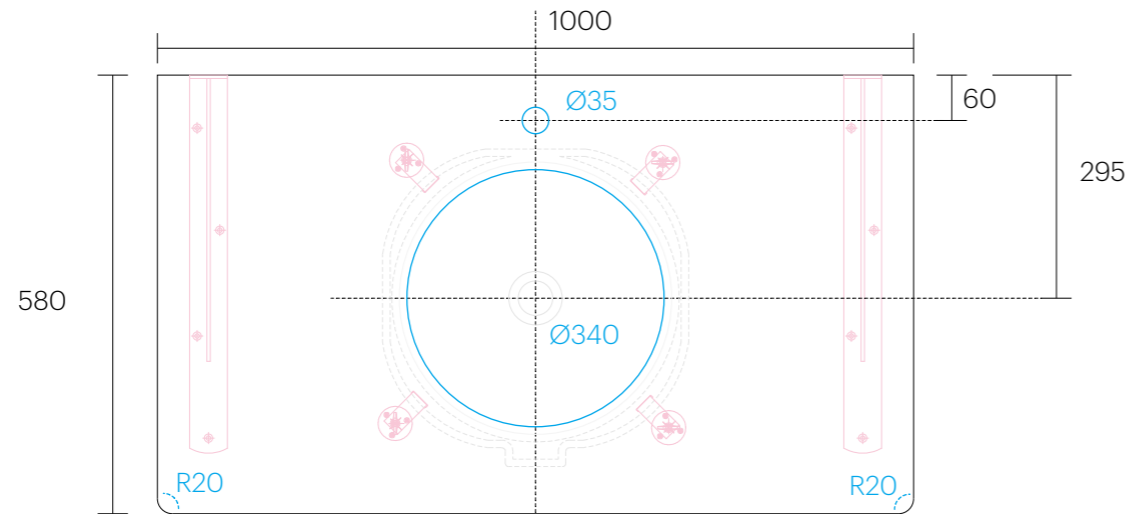

品名	マニピュラン洗面キャビネット
品番	MAN-1000ETN/

対応洗面ボウル：CIE-EJLASPT

本体	両面化粧 PB チャコールグレー 15T	F☆☆☆☆
小口	箱材同色	
取手	扉一体型 Jカット仕上げ	
扉/サイドパネル	オーク突板 柾目素地/サイドパネル：エッジ R20 厚み 21mm	F☆☆☆☆
引き出し	L450 ショックアブソーバー機構付	
天板	セラミック	
ブラケット	L=500mm ブラック SRC-SCB500/BL (取り付けビス同梱)	

洗面ボウル/排水目皿/トラップ/止水栓/水栓金具 別途  
 天然木突板の性質上、部材ごとに木目や色調の個体差があり、隣り合うパネル間で木目は一致しません。  
 あらかじめご了承ください。

単位：mm

洗面台取付位置には建築工事にて  
45×90 下地+12mm コンパネ補強を  
ご準備ください。

単位：mm

# ブラケット取付位置

単位：mm