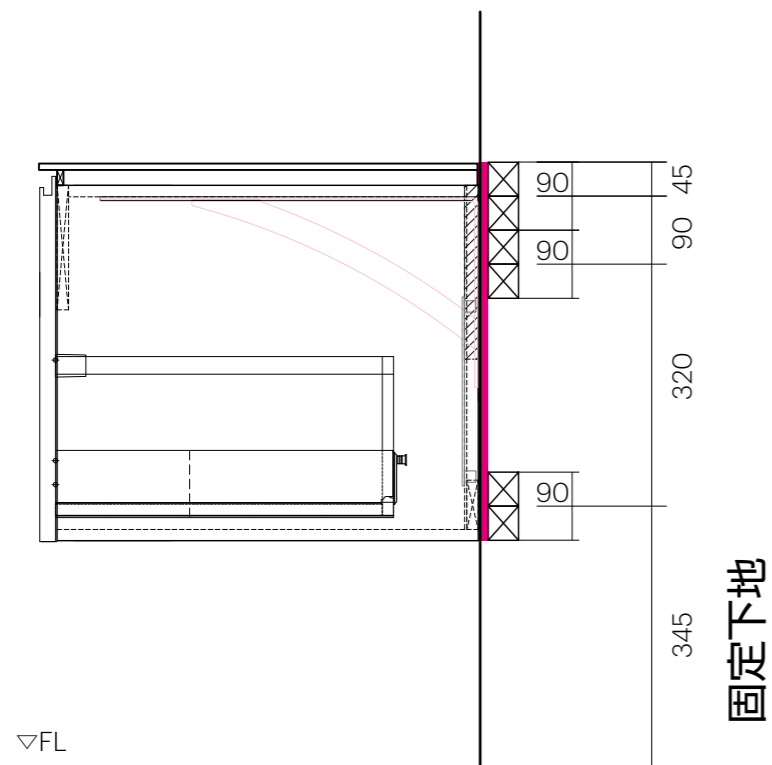

品名	マニピュラン洗面キャビネット
品番	MAN-1000ETN/

対応洗面ボウル：CIE-EJLASPT

本体	両面化粧 PB チャコールグレー 15T	F☆☆☆☆
小口	箱材同色	
取手	扉一体型 Jカット仕上げ	
扉/サイドパネル	オーク突板 柾目素地/サイドパネル：エッジ R20 厚み 21mm	F☆☆☆☆
引き出し	L450 ショックアブソーバー機構付	
天板	セラミック	
ブラケット	L=500mm ブラック SRC-SCB500/BL (取り付けビス同梱)	

洗面ボウル/排水目皿/トラップ/止水栓/水栓金具 別途  
 天然木突板の性質上、部材ごとに木目や色調の個体差があり、隣り合うパネル間で木目は一致しません。  
 あらかじめご了承ください。

単位：mm

洗面台取付位置には建築工事にて  
45×90 下地+12mm コンパネ補強を  
ご準備ください。

単位：mm

# ブラケット取付位置

単位：mm