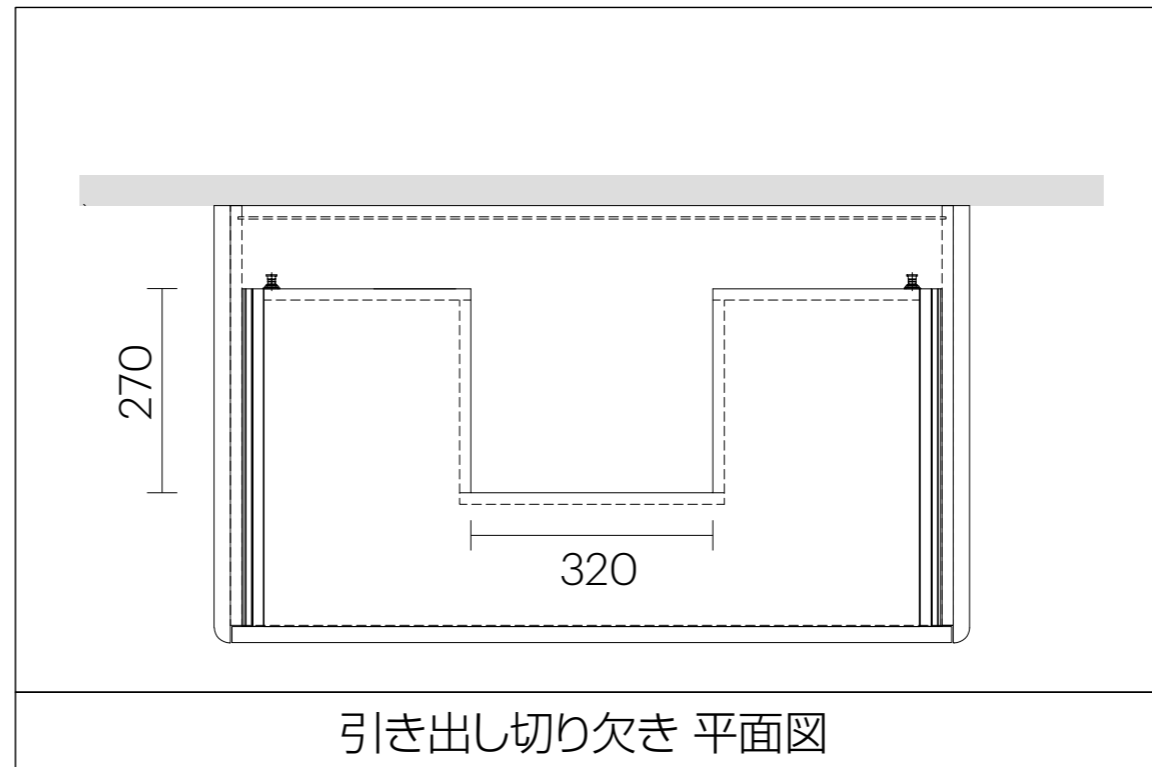

品名	マニピュラン洗面キャビネット
品番	MAN-1000ETN/

対応洗面ボウル：CIE-EJLASPT

本体	両面化粧 PB チャコールグレー 15T	F☆☆☆☆
小口	箱材同色	
取手	扉一体型 Jカット仕上げ	
扉/サイドパネル	オーク突板 柾目素地/サイドパネル：エッジ R20 厚み 21mm	F☆☆☆☆
引き出し	L450 ショックアブソーバー機構付	
天板	セラミック	
ブラケット	L=500mm ブラック SRC-SCB500/BL (取り付けビス同梱)	

洗面ボウル/排水目皿/トラップ/止水栓/水栓金具 別途  
 天然木突板の性質上、部材ごとに木目や色調の個体差があり、隣り合うパネル間で木目は一致しません。  
 あらかじめご了承ください。

単位：mm

洗面台取付位置には建築工事にて  
45×90 下地+12mm コンパネ補強を  
ご準備ください。

単位：mm

# ブラケット取付位置

単位：mm