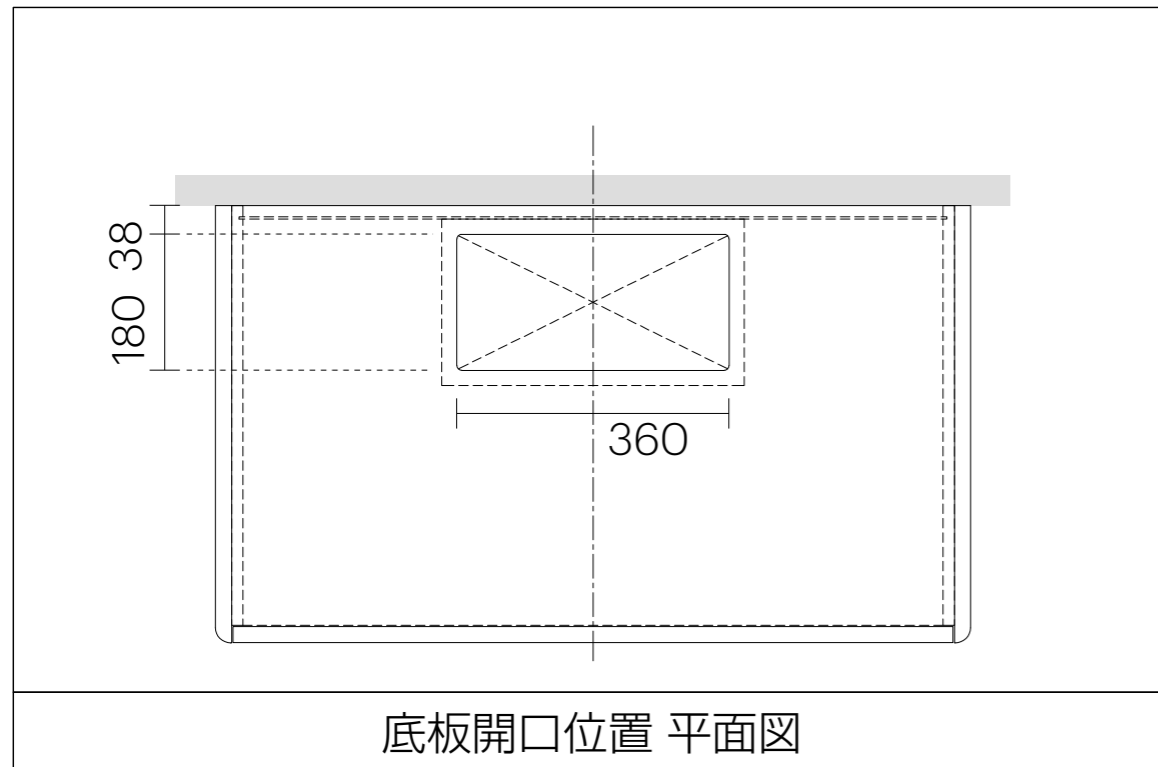

品名	マニピュラン洗面キャビネット
品番	MAN-1000ETN/

対応洗面ボウル：CIE-EJLASPT

本体	両面化粧 PB チャコールグレー 15T	F☆☆☆☆
小口	箱材同色	
取手	扉一体型 Jカット仕上げ	
扉/サイドパネル	オーク突板 柾目素地/サイドパネル：エッジ R20 厚み 21mm	F☆☆☆☆
引き出し	L450 ショックアブソーバー機構付	
天板	セラミック	
ブラケット	L=500mm ブラック SRC-SCB500/BL (取り付けビス同梱)	

洗面ボウル/排水目皿/トラップ/止水栓/水栓金具 別途  
 天然木突板の性質上、部材ごとに木目や色調の個体差があり、隣り合うパネル間で木目は一致しません。  
 あらかじめご了承ください。

単位：mm

洗面台取付位置には建築工事にて  
45×90 下地+12mm コンパネ補強を  
ご準備ください。

単位：mm

# ブラケット取付位置

単位：mm