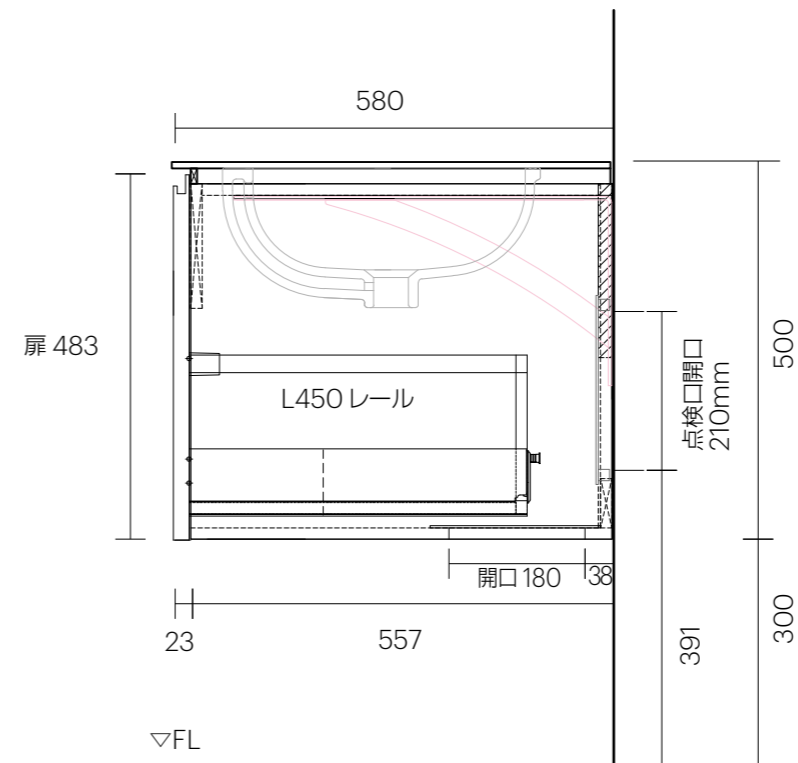

品名	マニピュラン洗面キャビネット
品番	MAN-1000ETN/

対応洗面ボウル：CIE-EJLASPT

本体	両面化粧 PB チャコールグレー 15T	F☆☆☆☆
小口	箱材同色	
取手	扉一体型 Jカット仕上げ	
扉/サイドパネル	オーク突板 柾目素地/サイドパネル：エッジ R20 厚み 21mm	F☆☆☆☆
引き出し	L450 ショックアブソーバー機構付	
天板	セラミック	
ブラケット	L=500mm ブラック SRC-SCB500/BL (取り付けビス同梱)	

洗面ボウル/排水目皿/トラップ/止水栓/水栓金具 別途  
 天然木突板の性質上、部材ごとに木目や色調の個体差があり、隣り合うパネル間で木目は一致しません。  
 あらかじめご了承ください。

単位：mm

洗面台取付位置には建築工事にて  
45×90 下地+12mm コンパネ補強を  
ご準備ください。

単位：mm

# ブラケット取付位置

単位：mm