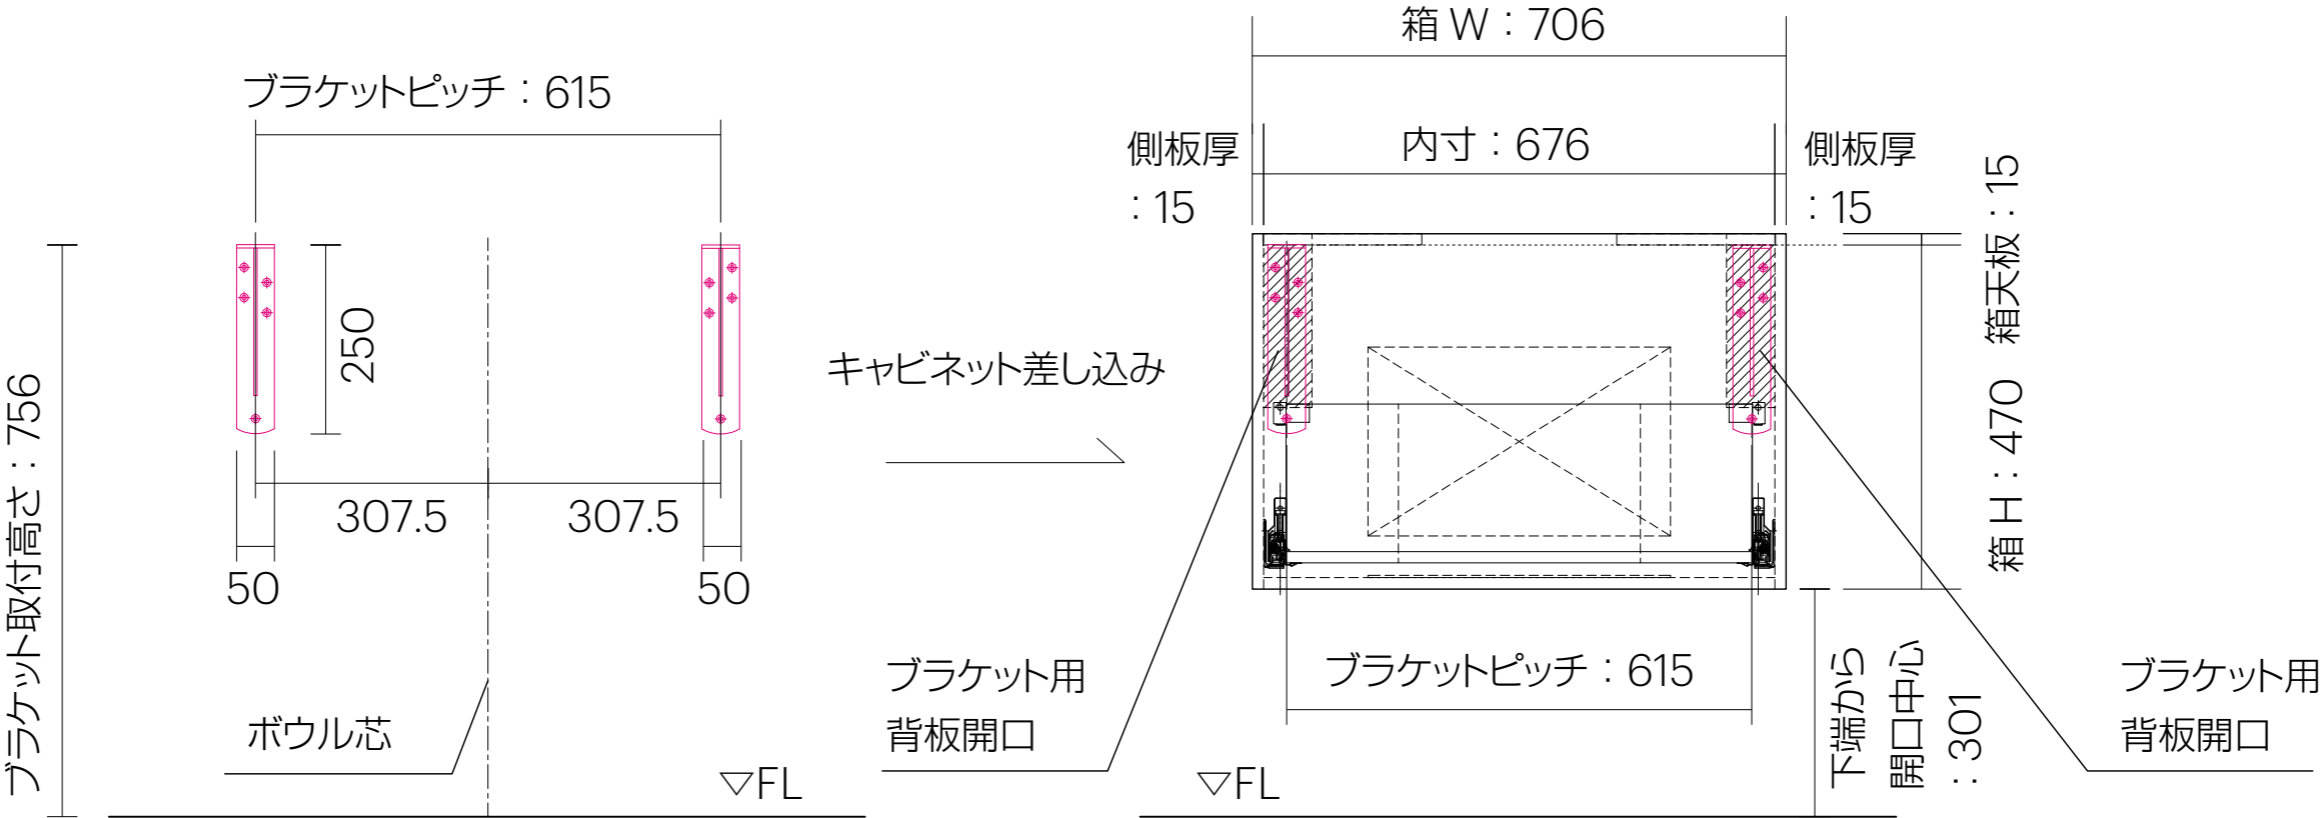

品名	マニピュラン洗面キャビネット
品番	MAN-750EOV/

対応洗面ボウル：CIE-EJLASPO

本体	両面化粧PBチャコールグレー 15T	F☆☆☆☆
小口	箱材同色	
取手	扉一体型Jカット仕上げ	
扉/サイドパネル	オーク突板 柾目素地/サイドパネル：エッジR20 厚み21mm	F☆☆☆☆
引き出し	L450 ショックアブソーバー機構付	
天板	セラミック	
ブラケット	L=500mm ブラック SRC-SCB500/BL (取り付けビス同梱)	

洗面ボウル/排水目皿/トラップ/止水栓/水栓金具 別途
天然木突板の性質上、部材ごとに木目や色調の個体差があり、隣り合うパネル間で木目は一致しません。
あらかじめご了承ください。

ブラケット背板
切り欠き (両側) W65

背板点検口：360×210mm

底板開口：360×180mm

▽FL

単位：mm

AQUAPiA

洗面台取付位置には建築工事にて
45×90 下地+12mm コンパネ補強を
ご準備ください。

単位：mm

ブラケット取付位置

単位 : mm