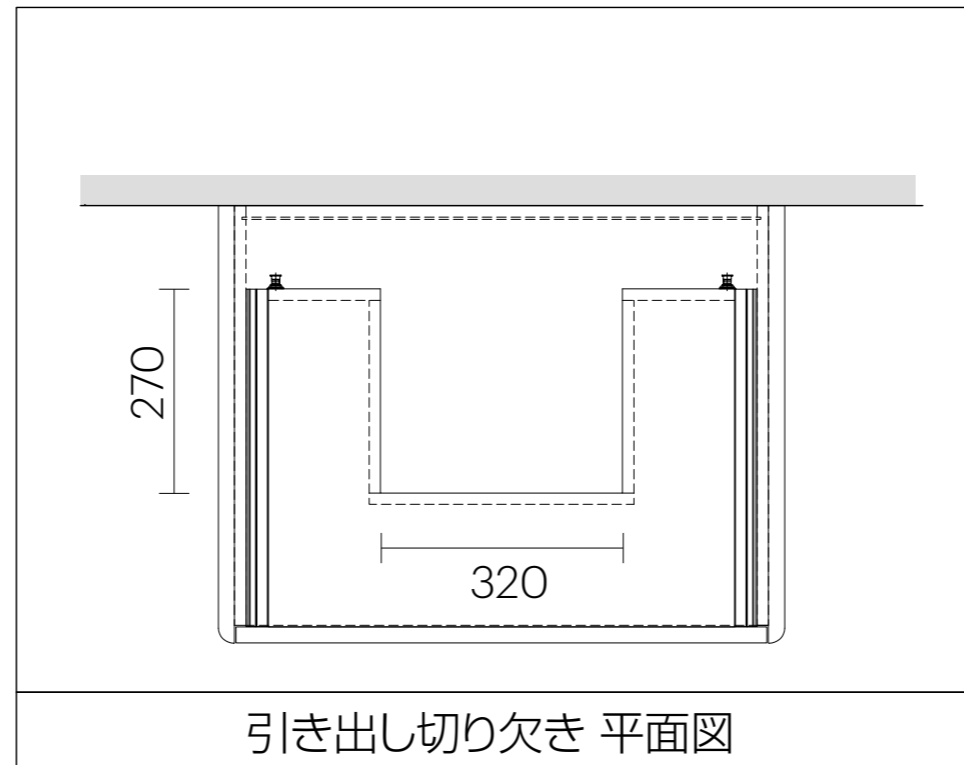

品名	マニピュラン洗面キャビネット
品番	MAN-750EOV/

対応洗面ボウル：CIE-EJLASPO

本体	両面化粧PBチャコールグレー 15T	F☆☆☆☆
小口	箱材同色	
取手	扉一体型Jカット仕上げ	
扉/サイドパネル	オーク突板 柾目素地/サイドパネル：エッジR20 厚み21mm	F☆☆☆☆
引き出し	L450 ショックアブソーバー機構付	
天板	セラミック	
ブラケット	L=500mm ブラック SRC-SCB500/BL (取り付けビス同梱)	

洗面ボウル/排水目皿/トラップ/止水栓/水栓金具 別途
天然木突板の性質上、部材ごとに木目や色調の個体差があり、隣り合うパネル間で木目は一致しません。
あらかじめご了承ください。

ブラケット背板
切り欠き (両側) W65

背板点検口：360×210mm

底板開口：360×180mm

▽FL

単位：mm

AQUAPiA

洗面台取付位置には建築工事にて
45×90 下地+12mm コンパネ補強を
ご準備ください。

単位：mm

ブラケット取付位置

単位 : mm