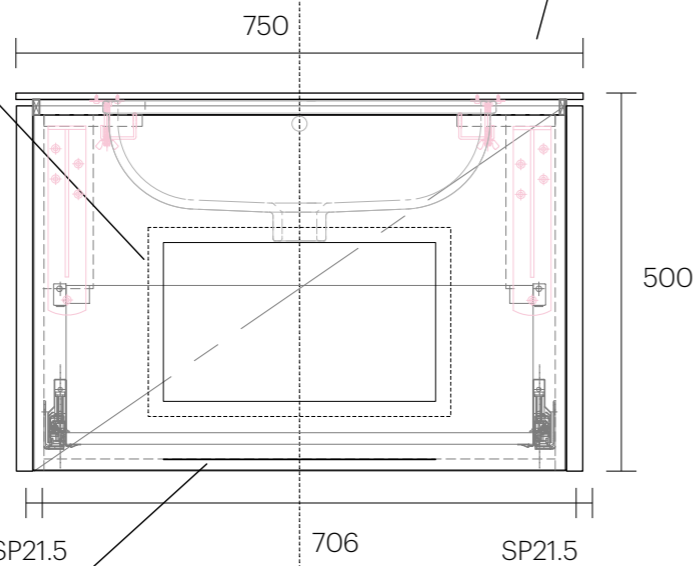

品名	マニピュラン洗面キャビネット
品番	MAN-750EOV/

対応洗面ボウル：CIE-EJLASPO

本体	両面化粧PBチャコールグレー 15T	F☆☆☆☆
小口	箱材同色	
取手	扉一体型Jカット仕上げ	
扉/サイドパネル	オーク突板 柾目素地/サイドパネル：エッジR20 厚み21mm	F☆☆☆☆
引き出し	L450 ショックアブソーバー機構付	
天板	セラミック	
ブラケット	L=500mm ブラック SRC-SCB500/BL (取り付けビス同梱)	

洗面ボウル/排水目皿/トラップ/止水栓/水栓金具 別途
天然木突板の性質上、部材ごとに木目や色調の個体差があり、隣り合うパネル間で木目は一致しません。
あらかじめご了承ください。

ブラケット背板
切り欠き (両側) W65

背板点検口：360×210mm

底板開口：360×180mm

▽FL

単位：mm

AQUAPiA

洗面台取付位置には建築工事にて
45×90 下地+12mm コンパネ補強を
ご準備ください。

単位：mm

ブラケット取付位置

単位 : mm