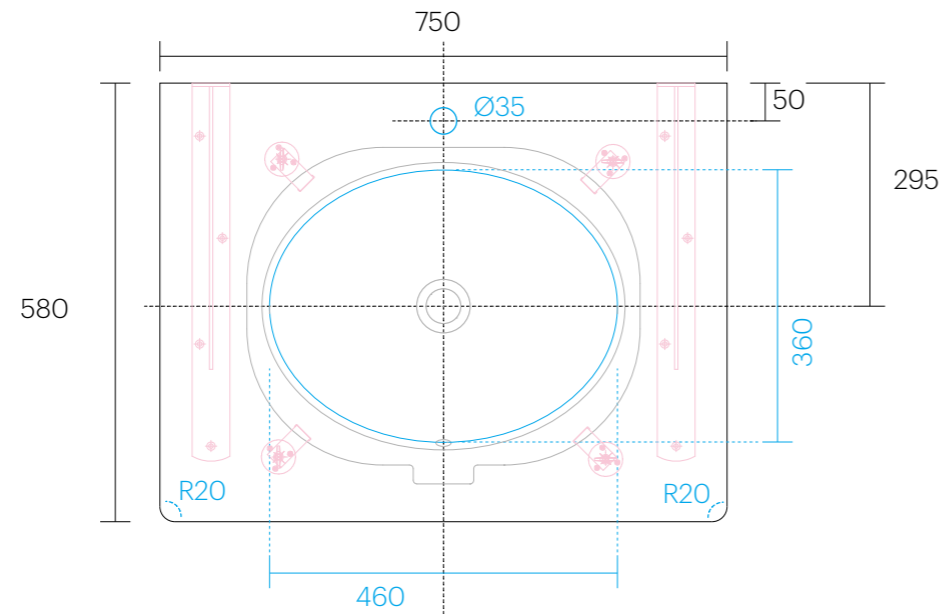

品名	マニピュラン洗面キャビネット
品番	MAN-750EOV/

対応洗面ボウル：CIE-EJLASPO

本体	両面化粧PBチャコールグレー 15T	F☆☆☆☆
小口	箱材同色	
取手	扉一体型Jカット仕上げ	
扉/サイドパネル	オーク突板 柾目素地/サイドパネル：エッジR20 厚み21mm	F☆☆☆☆
引き出し	L450 ショックアブソーバー機構付	
天板	セラミック	
ブラケット	L=500mm ブラック SRC-SCB500/BL (取り付けビス同梱)	

洗面ボウル/排水目皿/トラップ/止水栓/水栓金具 別途
天然木突板の性質上、部材ごとに木目や色調の個体差があり、隣り合うパネル間で木目は一致しません。
あらかじめご了承ください。

ブラケット背板
切り欠き (両側) W65

背板点検口：360×210mm

底板開口：360×180mm

▽FL

単位：mm

AQUAPiA

洗面台取付位置には建築工事にて
45×90 下地+12mm コンパネ補強を
ご準備ください。

単位：mm

ブラケット取付位置

単位 : mm