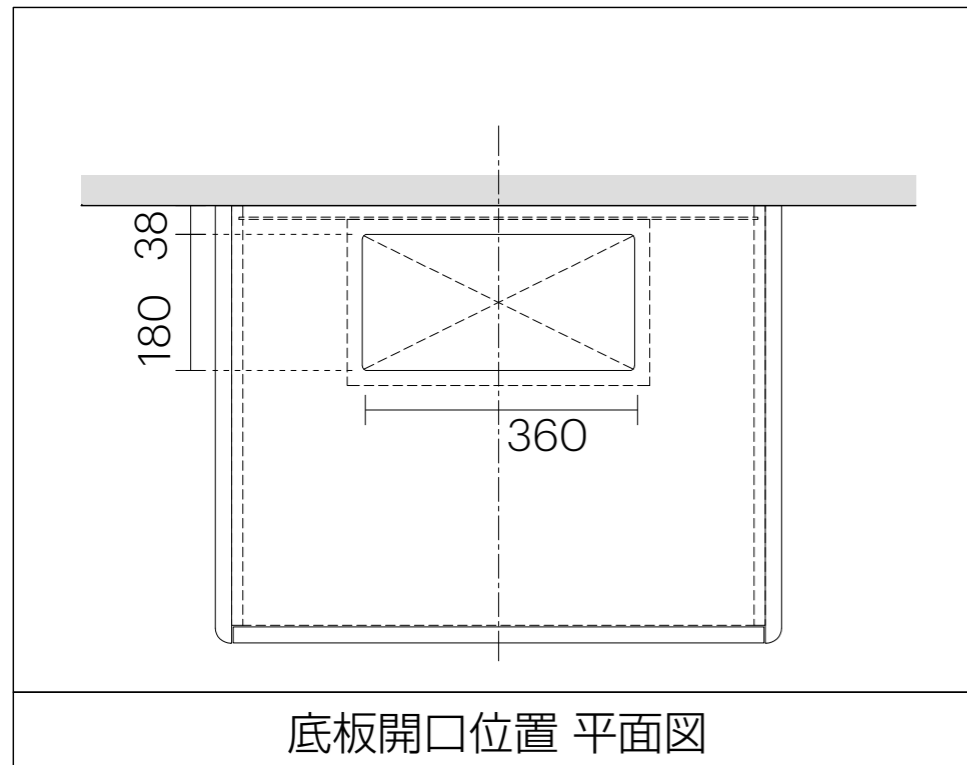

洗面ボウル/排水目皿/トラップ/止水栓/水栓金具 別途
天然木突板の性質上、部材ごとに木目や色調の個体差があり、隣り合うパネル間で木目は一致しません。
あらかじめご了承ください。

ブラケット背板
切り欠き (両側) W65

背板点検口：360×210mm

底板開口：360×180mm

▽FL

単位：mm

AQUAPiA

洗面台取付位置には建築工事にて
45×90 下地+12mm コンパネ補強を
ご準備ください。

単位：mm

ブラケット取付位置

単位 : mm