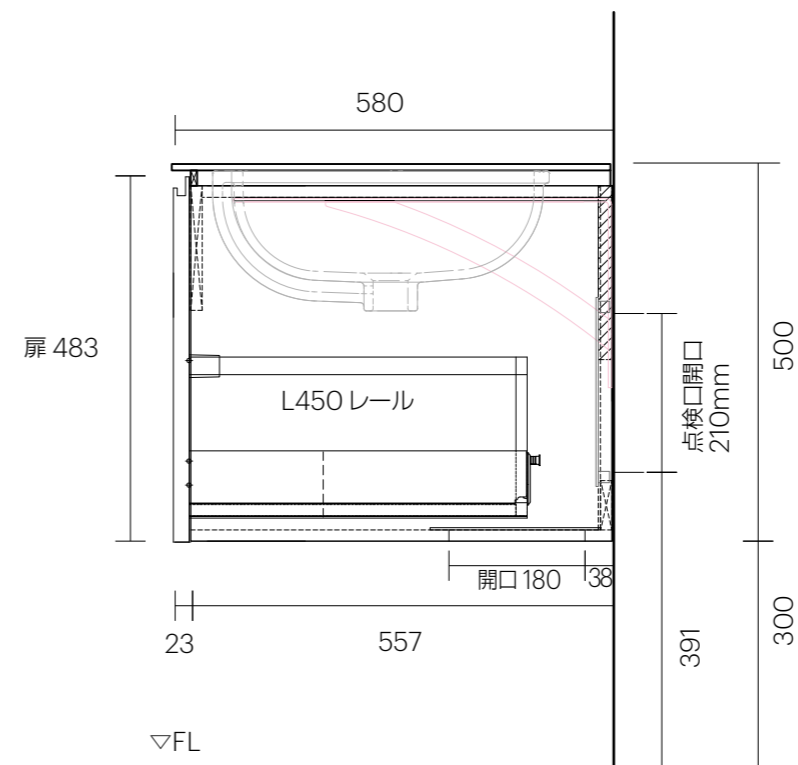

品名	マニピュラン洗面キャビネット
品番	MAN-750EOV/

対応洗面ボウル：CIE-EJLASPO

本体	両面化粧PBチャコールグレー 15T	F☆☆☆☆
小口	箱材同色	
取手	扉一体型Jカット仕上げ	
扉/サイドパネル	オーク突板 柾目素地/サイドパネル：エッジR20 厚み21mm	F☆☆☆☆
引き出し	L450 ショックアブソーバー機構付	
天板	セラミック	
ブラケット	L=500mm ブラック SRC-SCB500/BL (取り付けビス同梱)	

洗面ボウル/排水目皿/トラップ/止水栓/水栓金具 別途
天然木突板の性質上、部材ごとに木目や色調の個体差があり、隣り合うパネル間で木目は一致しません。
あらかじめご了承ください。

ブラケット背板
切り欠き (両側) W65

背板点検口：360×210mm

底板開口：360×180mm

▽FL

単位：mm

AQUAPiA

洗面台取付位置には建築工事にて
45×90 下地+12mm コンパネ補強を
ご準備ください。

単位：mm

ブラケット取付位置

単位 : mm