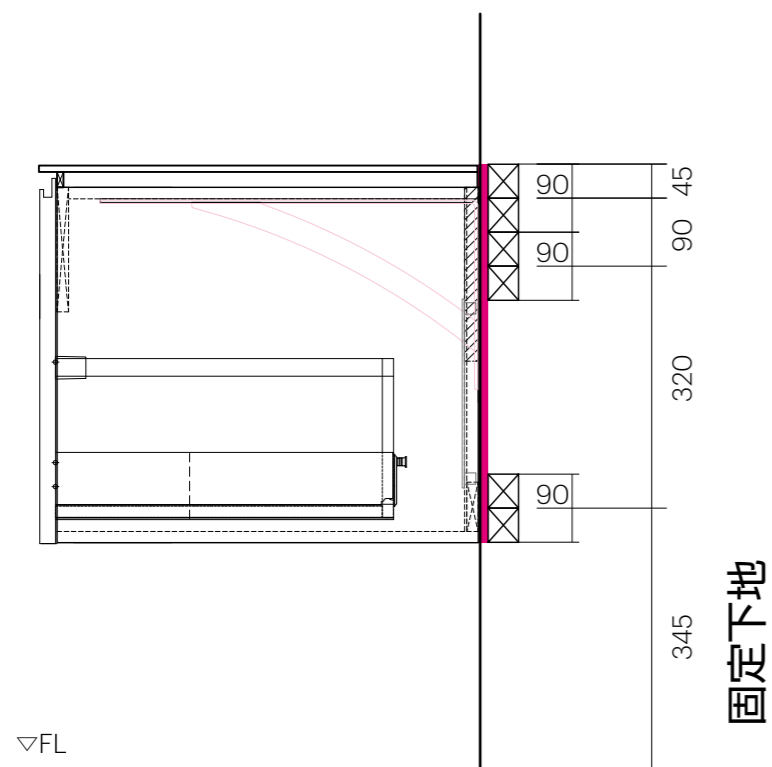

品名	マニピュラン洗面キャビネット
品番	MAN-750EOV/

対応洗面ボウル：CIE-EJLASPO

本体	両面化粧PBチャコールグレー 15T	F☆☆☆☆
小口	箱材同色	
取手	扉一体型Jカット仕上げ	
扉/サイドパネル	オーク突板 柾目素地/サイドパネル：エッジR20 厚み21mm	F☆☆☆☆
引き出し	L450 ショックアブソーバー機構付	
天板	セラミック	
ブラケット	L=500mm ブラック SRC-SCB500/BL (取り付けビス同梱)	

洗面ボウル/排水目皿/トラップ/止水栓/水栓金具 別途
天然木突板の性質上、部材ごとに木目や色調の個体差があり、隣り合うパネル間で木目は一致しません。
あらかじめご了承ください。

ブラケット背板
切り欠き (両側) W65

背板点検口：360×210mm

底板開口：360×180mm

▽FL

単位：mm

AQUAPiA

洗面台取付位置には建築工事にて
45×90 下地+12mm コンパネ補強を
ご準備ください。

単位：mm

ブラケット取付位置

単位 : mm