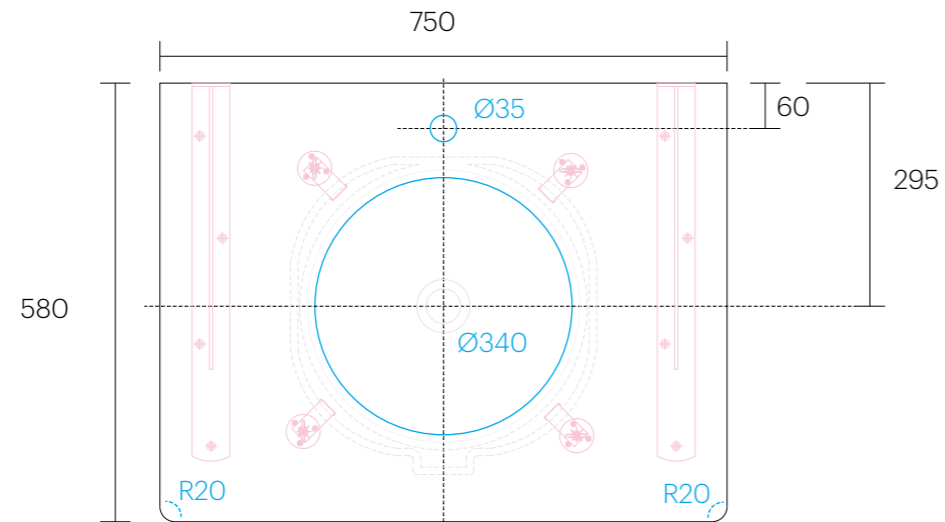

品名	マニピュラン洗面キャビネット
品番	MAN-750ETN/

対応洗面ボウル：CIE-EJLASPT

本体	両面化粧PBチャコールグレー 15T	F☆☆☆☆
小口	箱材同色	
取手	扉一体型Jカット仕上げ	
扉/サイドパネル	オーク突板 柾目素地/サイドパネル：エッジR20 厚み21mm	F☆☆☆☆
引き出し	L450 ショックアブソーバー機構付	
天板	セラミック	
ブラケット	L=500mm ブラック SRC-SCB500/BL (取り付けビス同梱)	

洗面ボウル/排水目皿/トラップ/止水栓/水栓金具 別途
天然木突板の性質上、部材ごとに木目や色調の個体差があり、隣り合うパネル間で木目は一致しません。
あらかじめご了承ください。

単位：mm

AQUAPiA

洗面台取付位置には建築工事にて
45×90 下地+12mm コンパネ補強を
ご準備ください。

単位：mm

ブラケット取付位置

単位 : mm