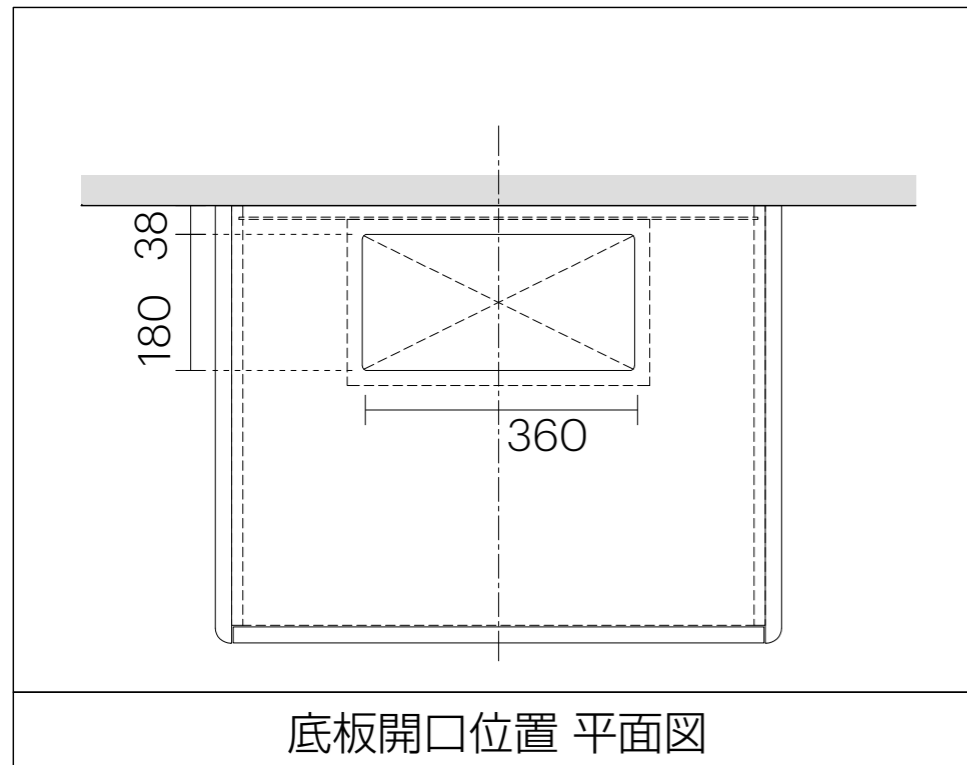

品名	マニピュラン洗面キャビネット
品番	MAN-750ETN/

対応洗面ボウル：CIE-EJLASPT

本体	両面化粧PBチャコールグレー 15T	F☆☆☆☆
小口	箱材同色	
取手	扉一体型Jカット仕上げ	
扉/サイドパネル	オーク突板 柾目素地/サイドパネル：エッジR20 厚み21mm	F☆☆☆☆
引き出し	L450 ショックアブソーバー機構付	
天板	セラミック	
ブラケット	L=500mm ブラック SRC-SCB500/BL (取り付けビス同梱)	

洗面ボウル/排水目皿/トラップ/止水栓/水栓金具 別途
天然木突板の性質上、部材ごとに木目や色調の個体差があり、隣り合うパネル間で木目は一致しません。
あらかじめご了承ください。

単位：mm

AQUAPiA

洗面台取付位置には建築工事にて
45×90 下地+12mm コンパネ補強を
ご準備ください。

単位：mm

ブラケット取付位置

単位 : mm