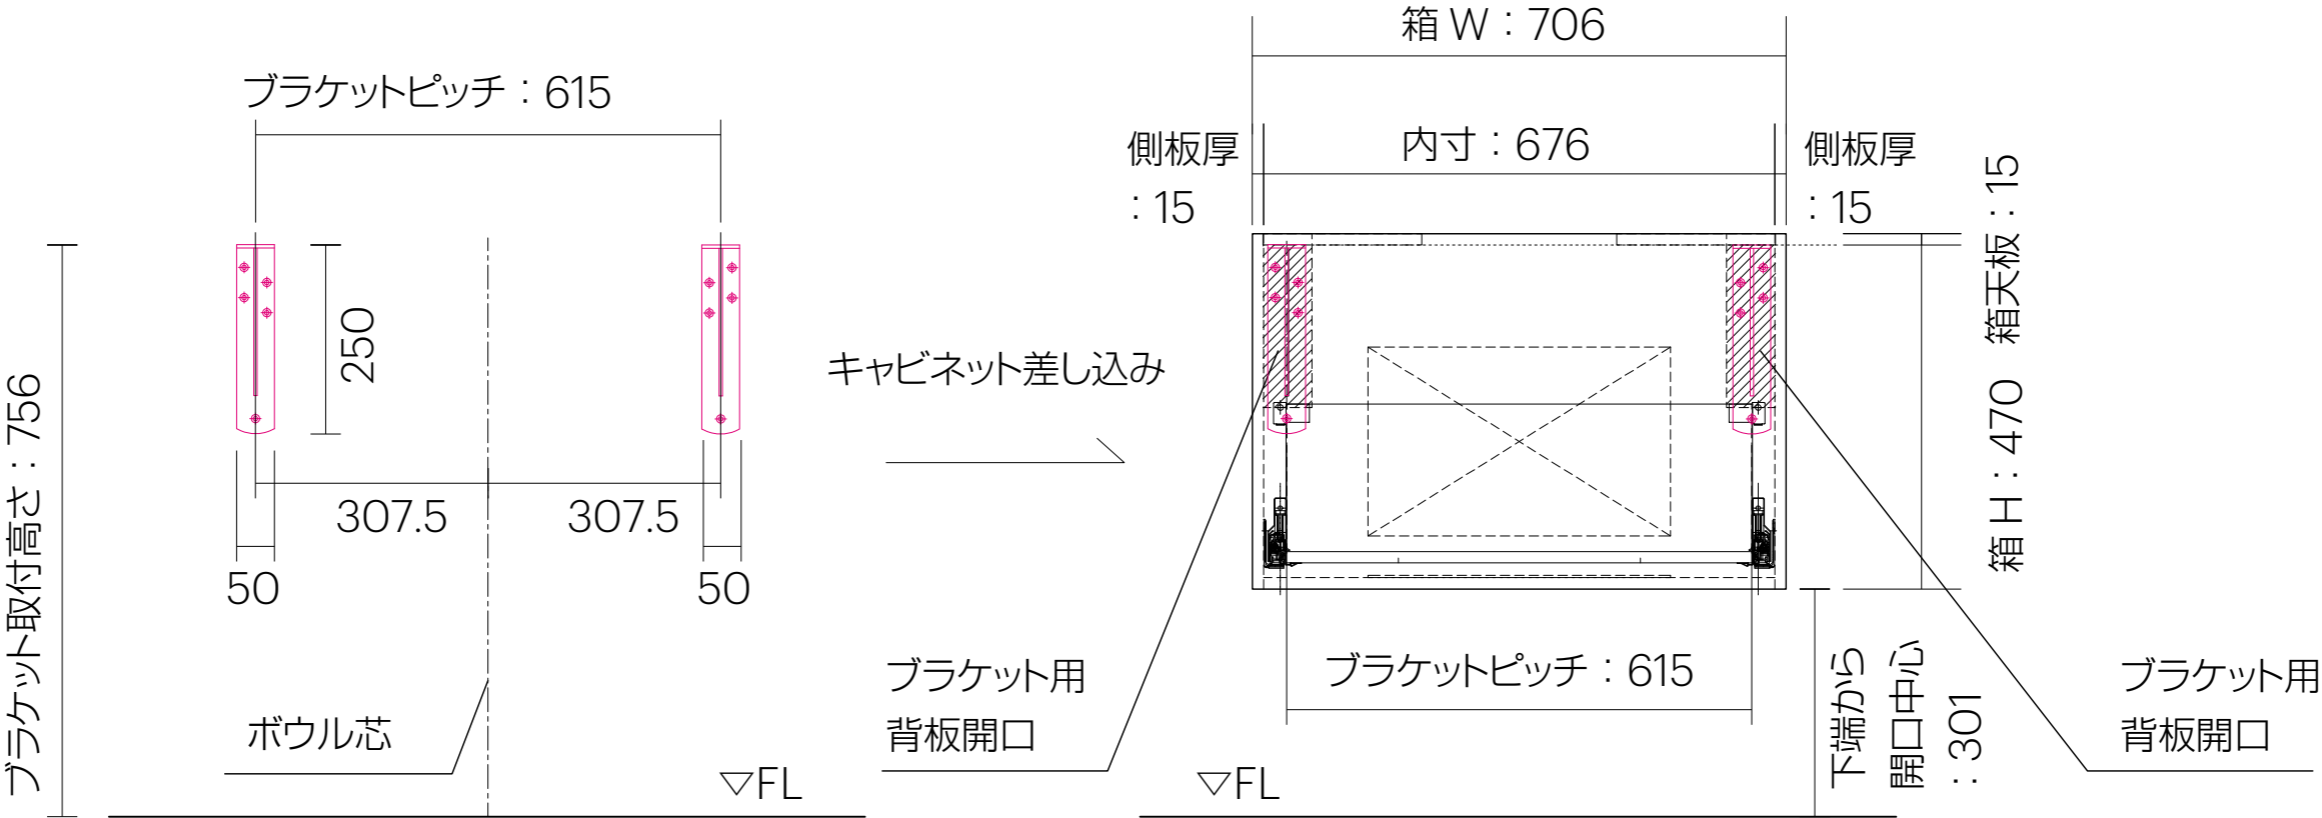

品名	マニピュラン洗面キャビネット
品番	MAN-750ETN/

対応洗面ボウル：CIE-EJLASPT

本体	両面化粧PBチャコールグレー 15T	F☆☆☆☆
小口	箱材同色	
取手	扉一体型Jカット仕上げ	
扉/サイドパネル	オーク突板 柾目素地/サイドパネル：エッジR20 厚み21mm	F☆☆☆☆
引き出し	L450 ショックアブソーバー機構付	
天板	セラミック	
ブラケット	L=500mm ブラック SRC-SCB500/BL (取り付けビス同梱)	

洗面ボウル/排水目皿/トラップ/止水栓/水栓金具 別途
天然木突板の性質上、部材ごとに木目や色調の個体差があり、隣り合うパネル間で木目は一致しません。
あらかじめご了承ください。

単位：mm

AQUAPiA

洗面台取付位置には建築工事にて
45×90 下地+12mm コンパネ補強を
ご準備ください。

単位：mm

ブラケット取付位置

単位 : mm