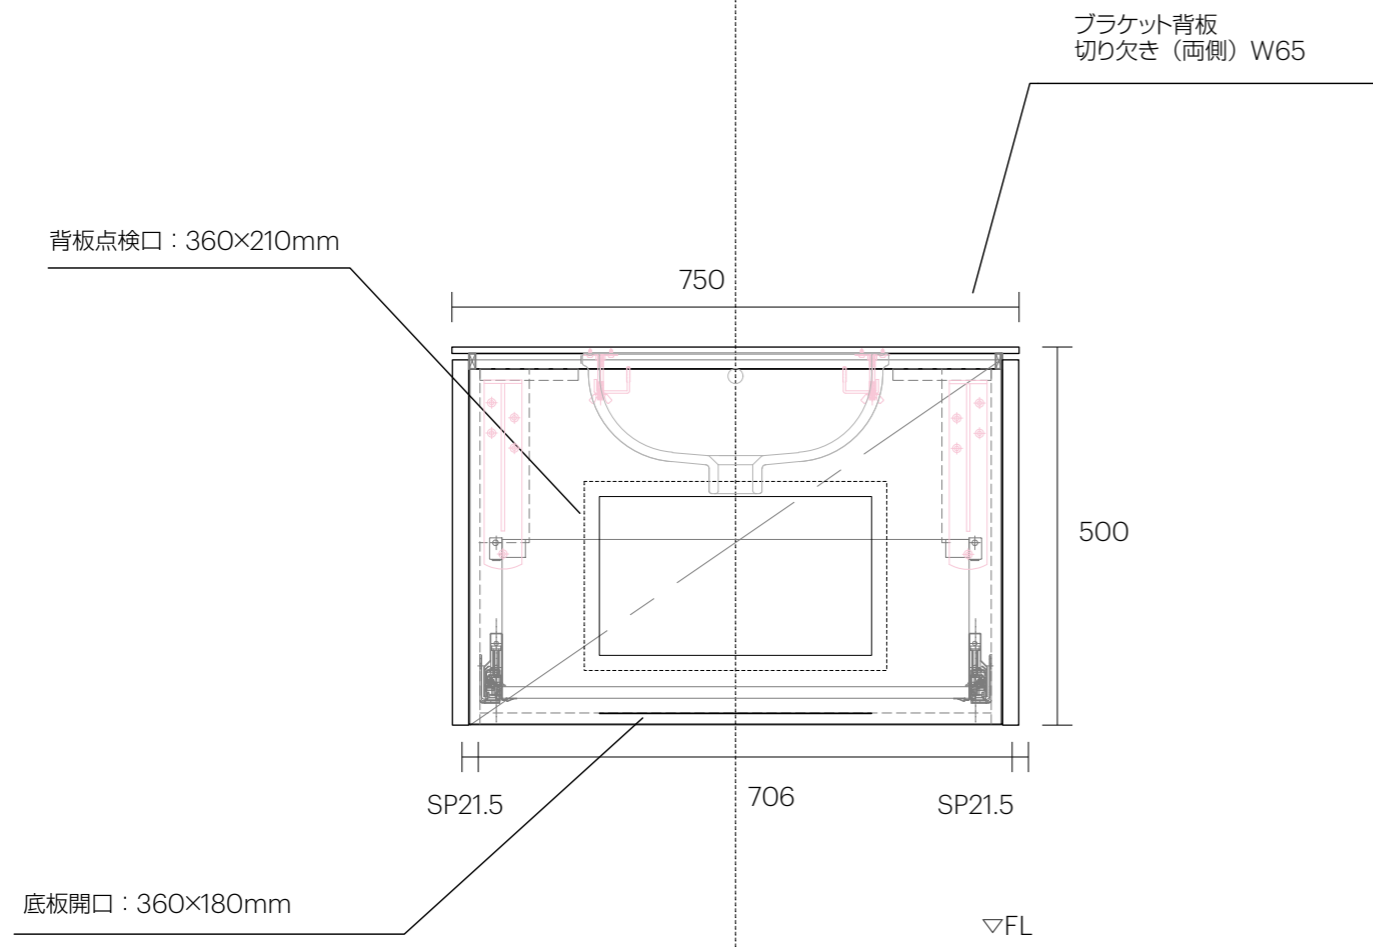

品名	マニピュラン洗面キャビネット
品番	MAN-750ETN/

対応洗面ボウル：CIE-EJLASPT

本体	両面化粧PBチャコールグレー 15T	F☆☆☆☆
小口	箱材同色	
取手	扉一体型Jカット仕上げ	
扉/サイドパネル	オーク突板 柾目素地/サイドパネル：エッジR20 厚み21mm	F☆☆☆☆
引き出し	L450 ショックアブソーバー機構付	
天板	セラミック	
ブラケット	L=500mm ブラック SRC-SCB500/BL (取り付けビス同梱)	

洗面ボウル/排水目皿/トラップ/止水栓/水栓金具 別途
天然木突板の性質上、部材ごとに木目や色調の個体差があり、隣り合うパネル間で木目は一致しません。
あらかじめご了承ください。

単位：mm

AQUAPiA

洗面台取付位置には建築工事にて
45×90 下地+12mm コンパネ補強を
ご準備ください。

単位：mm

ブラケット取付位置

単位 : mm