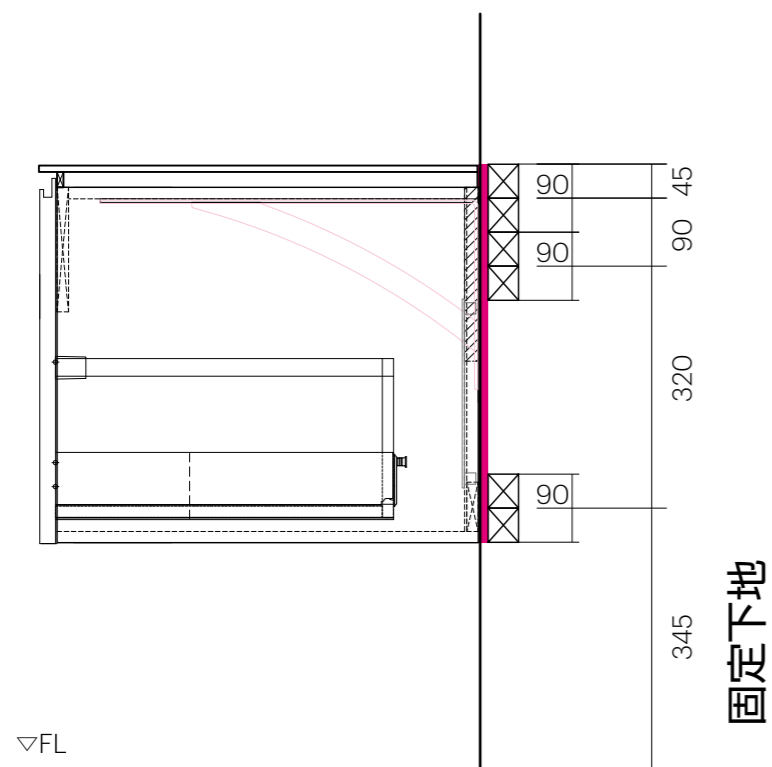

品名	マニピュラン洗面キャビネット
品番	MAN-750ETN/

対応洗面ボウル：CIE-EJLASPT

本体	両面化粧PBチャコールグレー 15T	F☆☆☆☆
小口	箱材同色	
取手	扉一体型Jカット仕上げ	
扉/サイドパネル	オーク突板 柾目素地/サイドパネル：エッジR20 厚み21mm	F☆☆☆☆
引き出し	L450 ショックアブソーバー機構付	
天板	セラミック	
ブラケット	L=500mm ブラック SRC-SCB500/BL (取り付けビス同梱)	

洗面ボウル/排水目皿/トラップ/止水栓/水栓金具 別途
天然木突板の性質上、部材ごとに木目や色調の個体差があり、隣り合うパネル間で木目は一致しません。
あらかじめご了承ください。

単位：mm

AQUAPiA

洗面台取付位置には建築工事にて
45×90 下地+12mm コンパネ補強を
ご準備ください。

単位：mm

ブラケット取付位置

単位 : mm