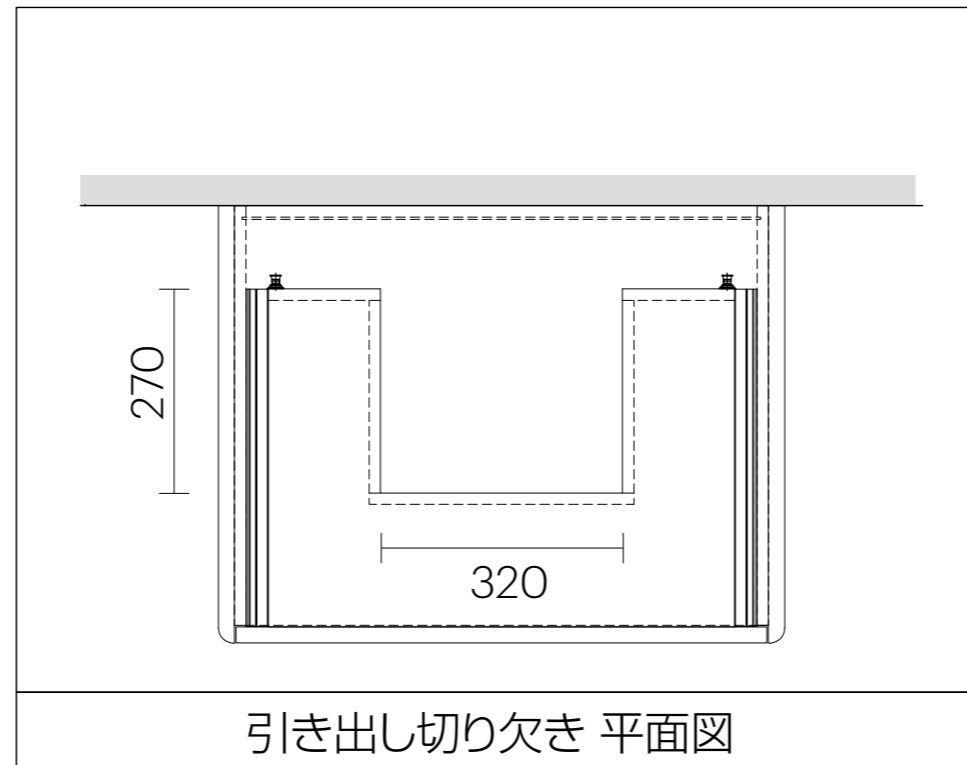

品名	マニピュラン洗面キャビネット
品番	MAN-750ETN/

対応洗面ボウル：CIE-EJLASPT

本体	両面化粧PBチャコールグレー 15T	F☆☆☆☆
小口	箱材同色	
取手	扉一体型Jカット仕上げ	
扉/サイドパネル	オーク突板 柾目素地/サイドパネル：エッジR20 厚み21mm	F☆☆☆☆
引き出し	L450 ショックアブソーバー機構付	
天板	セラミック	
ブラケット	L=500mm ブラック SRC-SCB500/BL (取り付けビス同梱)	

洗面ボウル/排水目皿/トラップ/止水栓/水栓金具 別途
天然木突板の性質上、部材ごとに木目や色調の個体差があり、隣り合うパネル間で木目は一致しません。
あらかじめご了承ください。

単位：mm

AQUAPiA

洗面台取付位置には建築工事にて
45×90 下地+12mm コンパネ補強を
ご準備ください。

単位：mm

ブラケット取付位置

単位 : mm