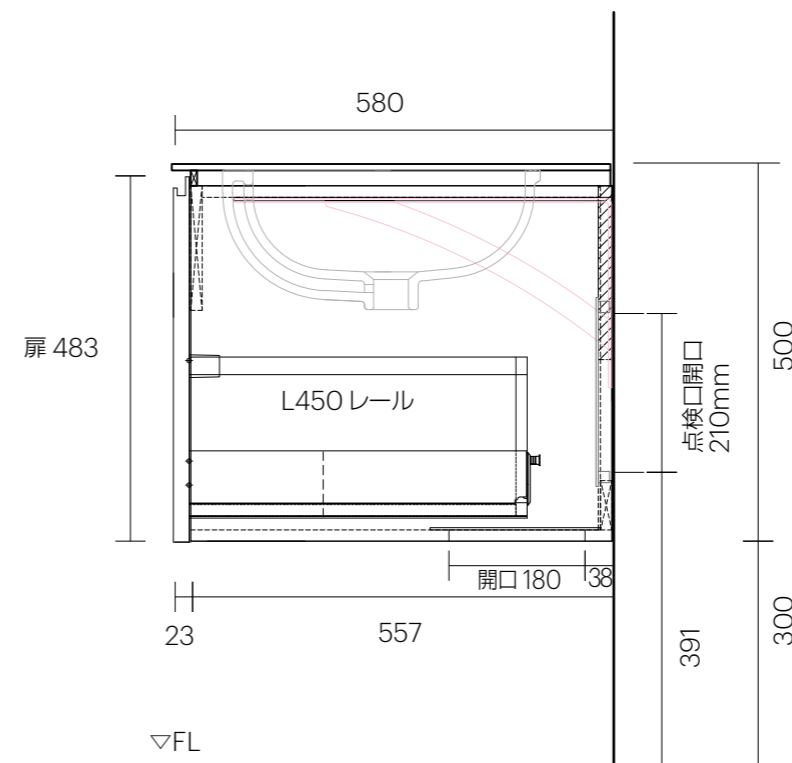

品名	マニピュラン洗面キャビネット
品番	MAN-750ETN/

対応洗面ボウル：CIE-EJLASPT

本体	両面化粧PBチャコールグレー 15T	F☆☆☆☆
小口	箱材同色	
取手	扉一体型Jカット仕上げ	
扉/サイドパネル	オーク突板 柾目素地/サイドパネル：エッジR20 厚み21mm	F☆☆☆☆
引き出し	L450 ショックアブソーバー機構付	
天板	セラミック	
ブラケット	L=500mm ブラック SRC-SCB500/BL (取り付けビス同梱)	

洗面ボウル/排水目皿/トラップ/止水栓/水栓金具 別途
天然木突板の性質上、部材ごとに木目や色調の個体差があり、隣り合うパネル間で木目は一致しません。
あらかじめご了承ください。

単位：mm

AQUAPiA

洗面台取付位置には建築工事にて
45×90 下地+12mm コンパネ補強を
ご準備ください。

単位：mm

ブラケット取付位置

単位 : mm