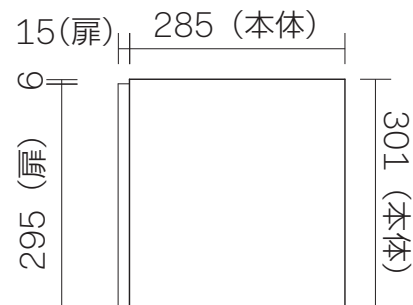

AQUAPiA

マグネットキャッチ

前板チャコール

立面図

側面図

単位:mm

品名 トラップカバー(マニピュランシリーズ用)

品番 **MAN-DW300/**

仕様 ●W400mm×D300mm×H301mm●前面パネル脱着可能(マグネット式)

重量 - 縮尺 -

AQUAPiA ●TEL 0120-65-1232●FAX 06-6532-1580
ENJOY BATHROOM EXPERIENCE hits@hiratatile.co.jp