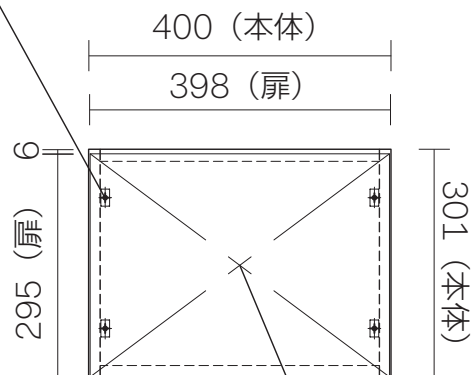

AQUAPiA

マグネットキャッチ

前板チャコール

立面図

側面図

単位:mm

品名 トラップカバー(マニピュランシリーズ用)

品番 **MAN-DW300/**

仕様 ●W400mm×D300mm×H301mm●前面パネル脱着可能(マグネット式)

重量 - 縮尺 -

AQUAPiA ●TEL 0120-65-1232●FAX 06-6532-1580
ENJOY BATHROOM EXPERIENCE hits@hiratatile.co.jp