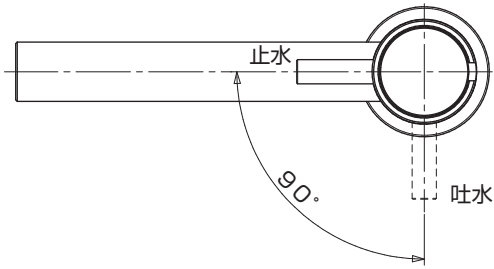

水栓取り付け穴
Ø22-26

*ハンドル位置は製造上の誤差により、
左図に示した止水位置のように、パイプの真上に
こないことがあります。

品名 シングルレバー洗面単水栓

品番 **TD-ML056-S**

仕様 ●排水金具別途

AQUA PiA ●TEL 0120-65-1232 ●FAX 06-6532-1580
ENJOY BATHROOM EXPERIENCE hits@hiratatile.co.jp