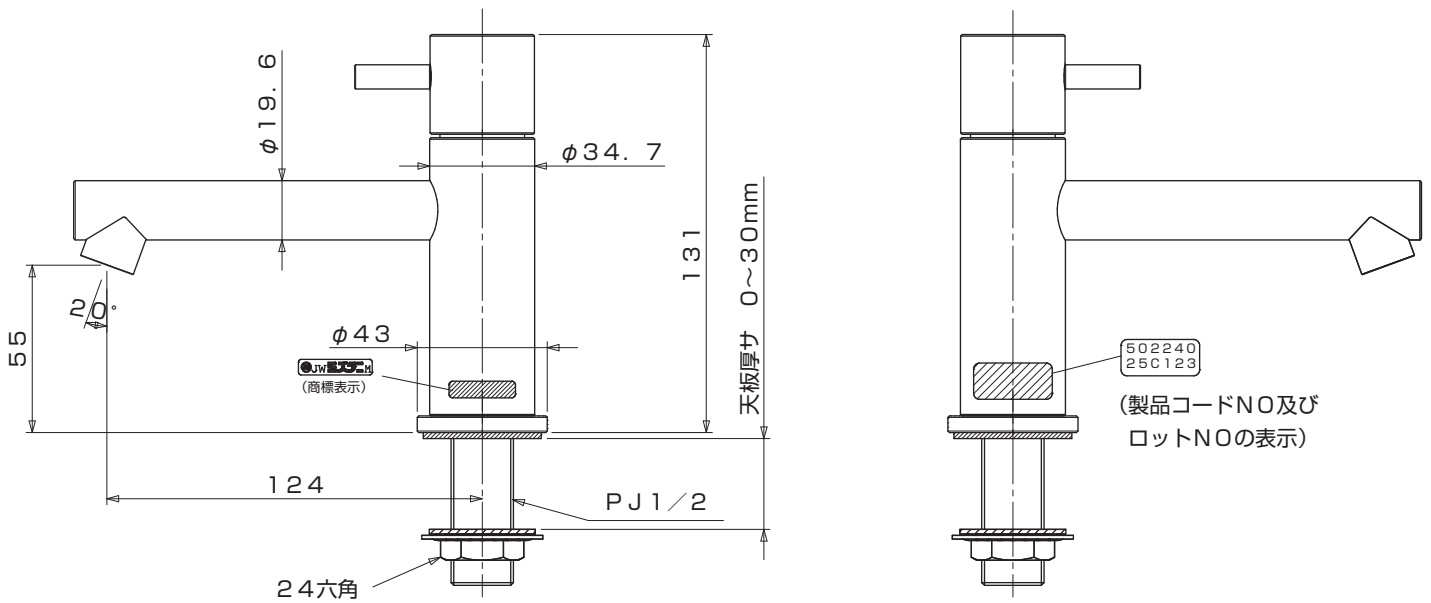

水栓取り付け穴
Ø22-26

*ハンドル位置は製造上の誤差により、
左図に示した止水位置のように、パイプの真上に
こないことがあります。

品名 シングルレバー洗面単水栓

品番 **TD-ML056-S**

仕様 ●排水金具別途

AQUA PiA ●TEL 0120-65-1232 ●FAX 06-6532-1580
ENJOY BATHROOM EXPERIENCE hits@hiratatile.co.jp