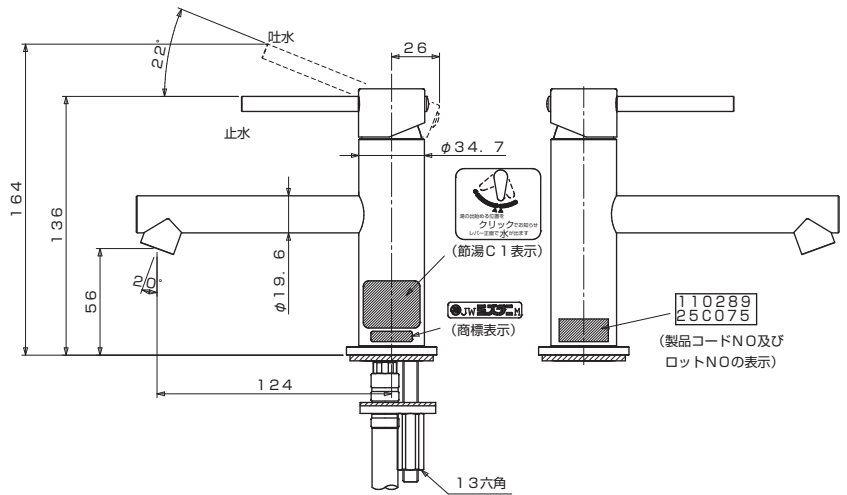

水栓取り付け穴  
Ø35-37

品名 シングルレバー洗面混合水栓

品番 **TD-MLZ556E-S**

仕様 ●排水金具別途 ●節湯C1(水優先吐水機能)

**AQUA PiA** ●TEL 0120-65-1232 ●FAX 06-6532-1580  
ENJOY BATHROOM EXPERIENCE hits@hiratatile.co.jp