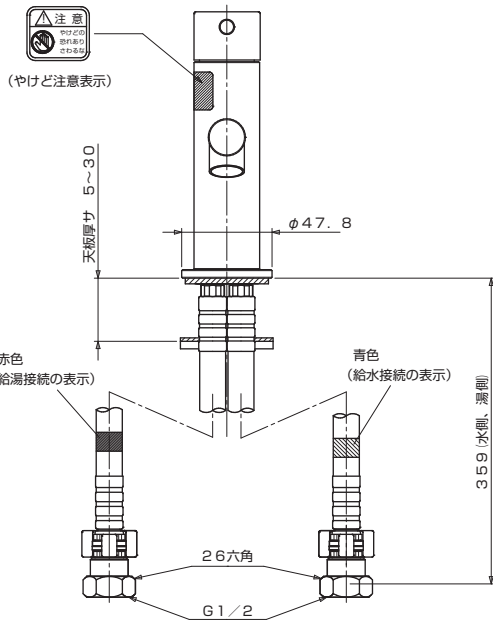

水栓取り付け穴  
Ø35-37

品名 シングルレバー洗面混合水栓

品番 **TD-MLZ556E-S**

仕様 ●排水金具別途 ●節湯C1(水優先吐水機能)

**AQUA PiA** ●TEL 0120-65-1232 ●FAX 06-6532-1580  
ENJOY BATHROOM EXPERIENCE hits@hiratatile.co.jp