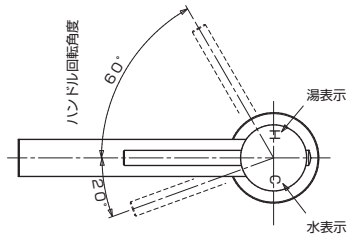

水栓取り付け穴  
Ø35-37

品名 シングルレバー洗面混合水栓

品番 **TD-MLZ556E-S**

仕様 ●排水金具別途 ●節湯C1(水優先吐水機能)

**AQUA PiA** ●TEL 0120-65-1232 ●FAX 06-6532-1580  
ENJOY BATHROOM EXPERIENCE hits@hiratatile.co.jp