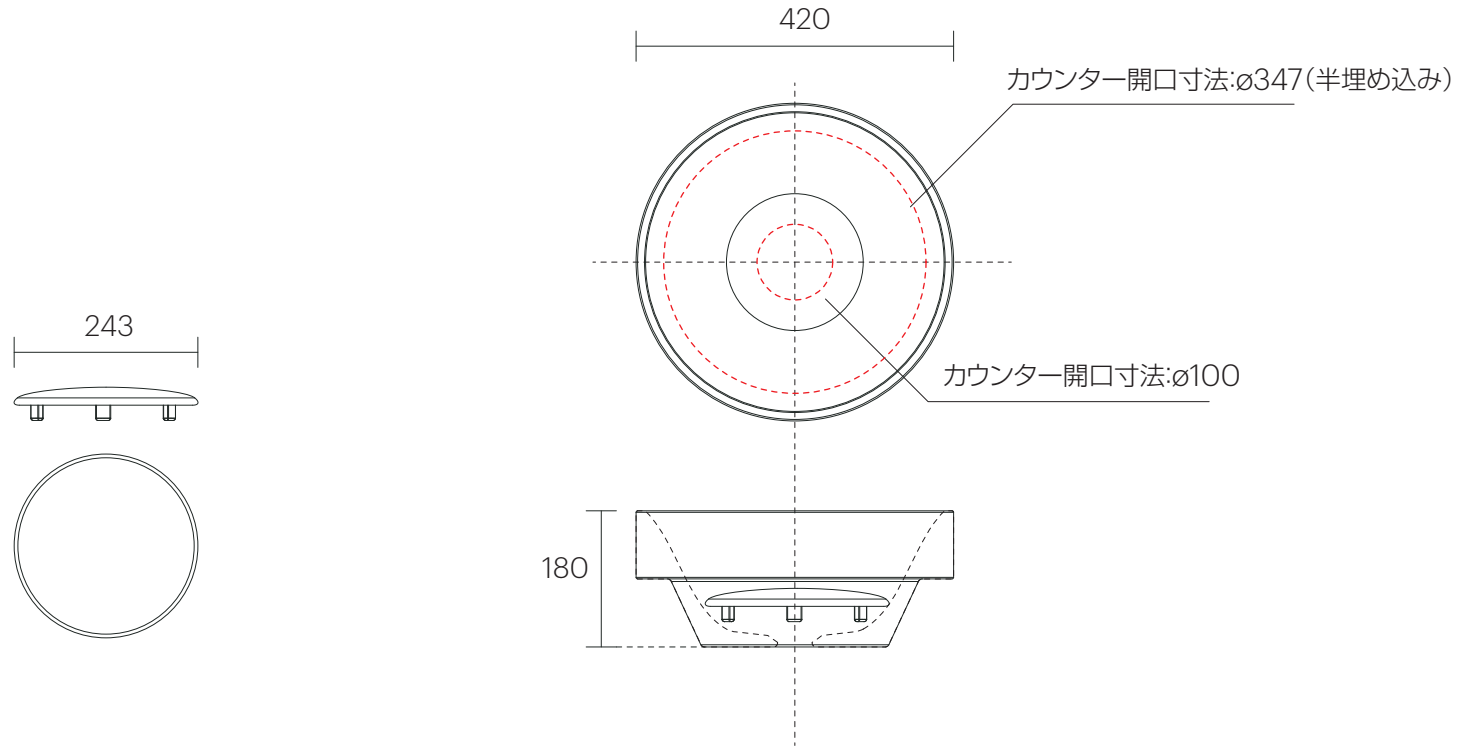

terzofoco

- ※陶器製品は寸法公差が発生します。
- カウンター切り込みの際は必ず現物を合わせてご確認ください。
- ※固定には、シリコンコーキング材等を手洗器と
カウンターの接地面に塗布ください。
- ※手作業による釉薬かけのため、釉薬のかかり具合が均一でない場合があります。

単位:mm

品名	エッセンシャル エイチツーオー 置き型手洗器		品番	TER-LUPF	
仕様	●設置方法:カウンター置き/半埋め込み ●水栓取付穴:なし ●オーバーフロー:なし ●排水金具別途		重量	16kg	縮尺 1/10
			AQUAPiA ●TEL 0120-65-1232 ●FAX 06-6532-1580 <small>ENJOY BATHROOM EXPERIENCE</small> hits@hiratatile.co.jp		