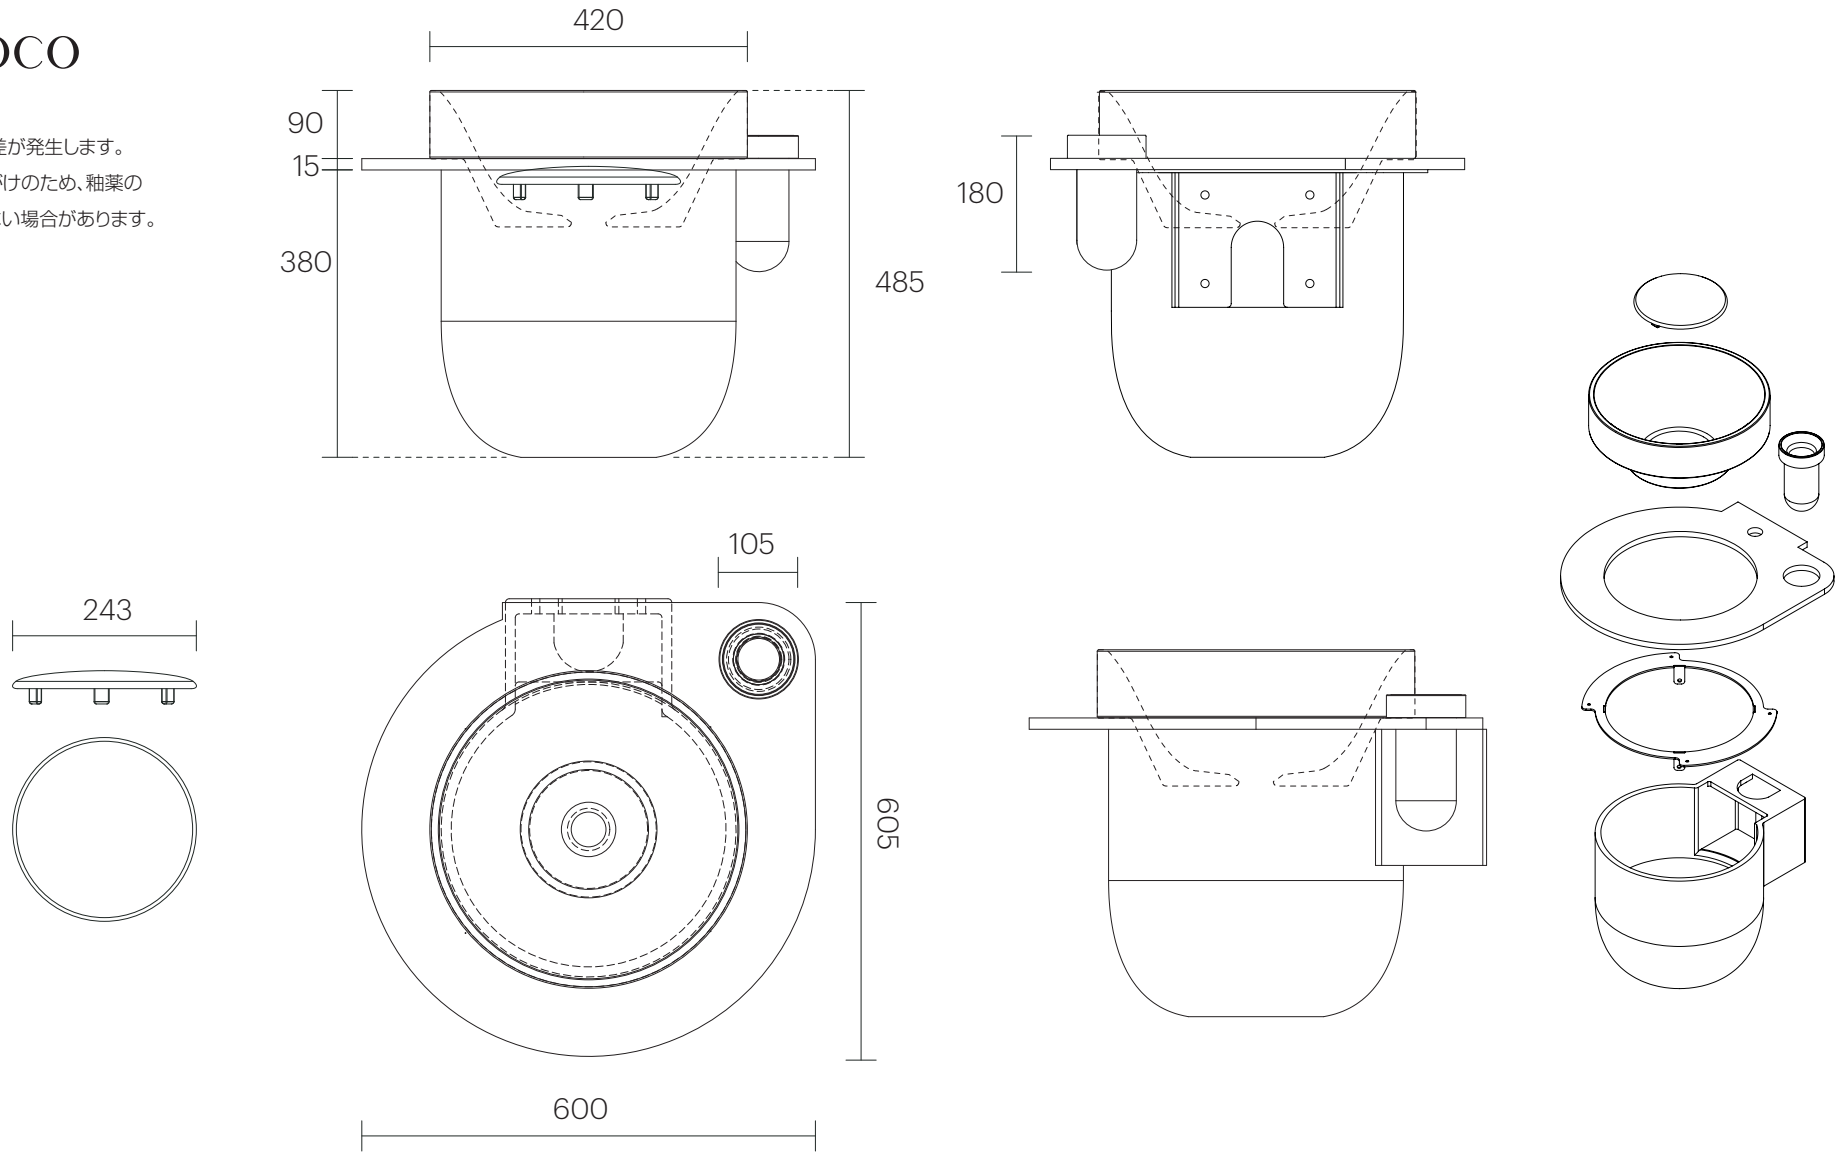

# terzofoco

※陶器製品は寸法公差が発生します。  
 ※手作業による釉薬かけのため、釉薬の  
 かかり具合が均一でない場合があります。

単位:mm

品名 ハング エイチツーオー 壁掛け手洗器

品番 **TER-LUPR/**

仕様 ●設置方法:壁付け●水栓取付穴:なし●オーバーフローなし  
 ●排水金具別途

重量 36kg

縮尺 1/10