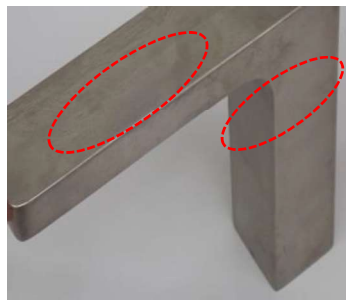

イタリア ZUCCHETTI 社ブラッシュドニッケル色 ご検討のお客様へ

平素は、セラトレーディング商品のご検討を賜り誠にありがとうございます。

この度、ご検討を頂いております下記イタリア ZUCCHETTI 社ブラッシュドニッケル色について事前にご案内させていただきます。

本商品は、表面のニッケルめっきによる独特の風合いが美しい商品ですが、その特性よりご採用にあたっては、事前に下記内容をご了承の上、ご検討いただきますようお願いいたします。

イタリア ZUCCHETTI 社 ブラッシュドニッケル色におけるご注意点

- ①ニッケルめっきの工程上、色合い・風合い・ツヤが一般的なめっき商品と比較し、ばらつきが大きくなる傾向があります。当商品においてもメーカーでの基準を満たしており不具合ではございませんが、個体ごと、あるいはパーツごとに色合いや風合い、ツヤのばらつきが起きる場合があります。(※1)
- ②ニッケルめっきの特性上、水分や油分等が付着した痕跡が乾燥後に目立ちやすく、色むらや黒ずみのように見える場合があります。(※2・3・4) 施工時や清掃時には水分の除去や素手で触らないなどお取り扱いにご注意いただくとともに、気になる場合には、中性洗剤で商品を拭いた後、水拭き・から拭きの順にお手入れをお願いします。また ZUCCHETTI 社および弊社におきましても、細心の注意を払って取り扱っておりますが、場合によっては納品時に若干の色むらや黒ずみ、拭き上げ跡がみられる場合があります。なお、こちらの現象は商品の不具合ではございません。
- ③ニッケルめっきの表面は、一般的なめっき商品と比較して柔らかい素材となっています。お手入れにあたっては、研磨剤入りの洗剤や酸性・アルカリ性の洗剤を使用すると表面の風合いやツヤが変化する場合がありますので、使用しないでください。
- ④ブラッシュドニッケル色の商品は、時間の経過や環境により、風合い・ツヤが変化・黒みを帯びる傾向がありますが、商品の不具合ではございません。

(※2 色むら)

※本書記載の内容に関しては、保証期間内であってもアフターサービスの対象外とさせていただきます。