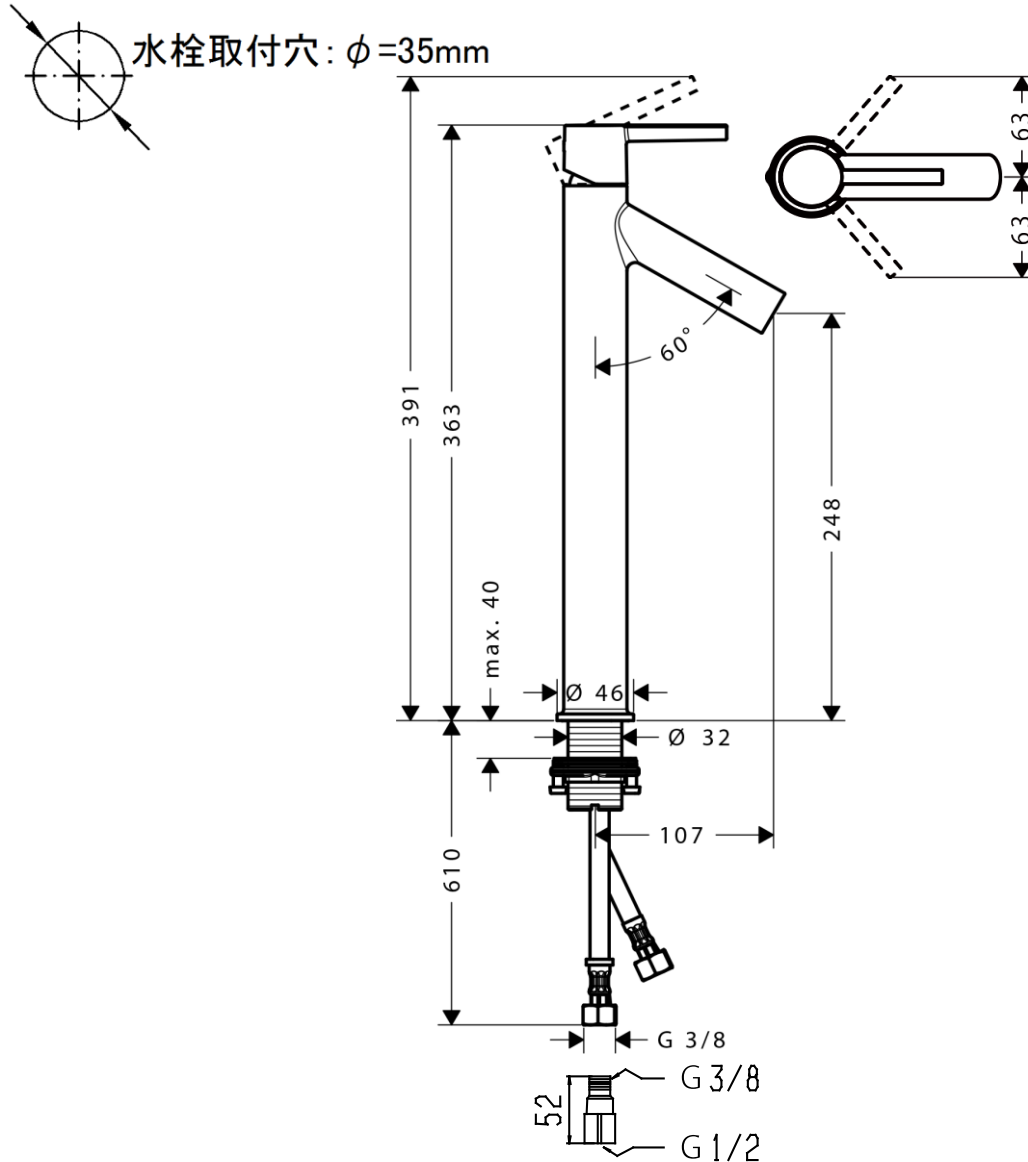

承認図

製品名称: アクサースタルク シングルレバー洗面混合水栓 250 (ポップアップ引棒無)
 製品品番: 10103000

SCALE: FREE

hansgrohe

特記事項

- 表面仕上げ: クロム
- 逆流防止弁付接続ジョイント付き (2 個)
- 流量上限 5L/分 (定量節水仕様) 泡沫吐水

※製品の仕様は予告なしに変更されることがありますので、ご検討の際は常に最新の情報をご確認いただきますようお願いいたします。

技術仕様

給水・給湯圧力	最低必要水圧	推奨 0.1MPa (器具 1 次側、流動圧)
	最高水圧	推奨 0.5MPa (器具 1 次側、静水圧)
使用最高温度	推奨 65°C 以下	
使用可能水質	上水道	
使用環境温度	一般地用	1 ~ 40°C
用途	一般住宅用 (屋内)	