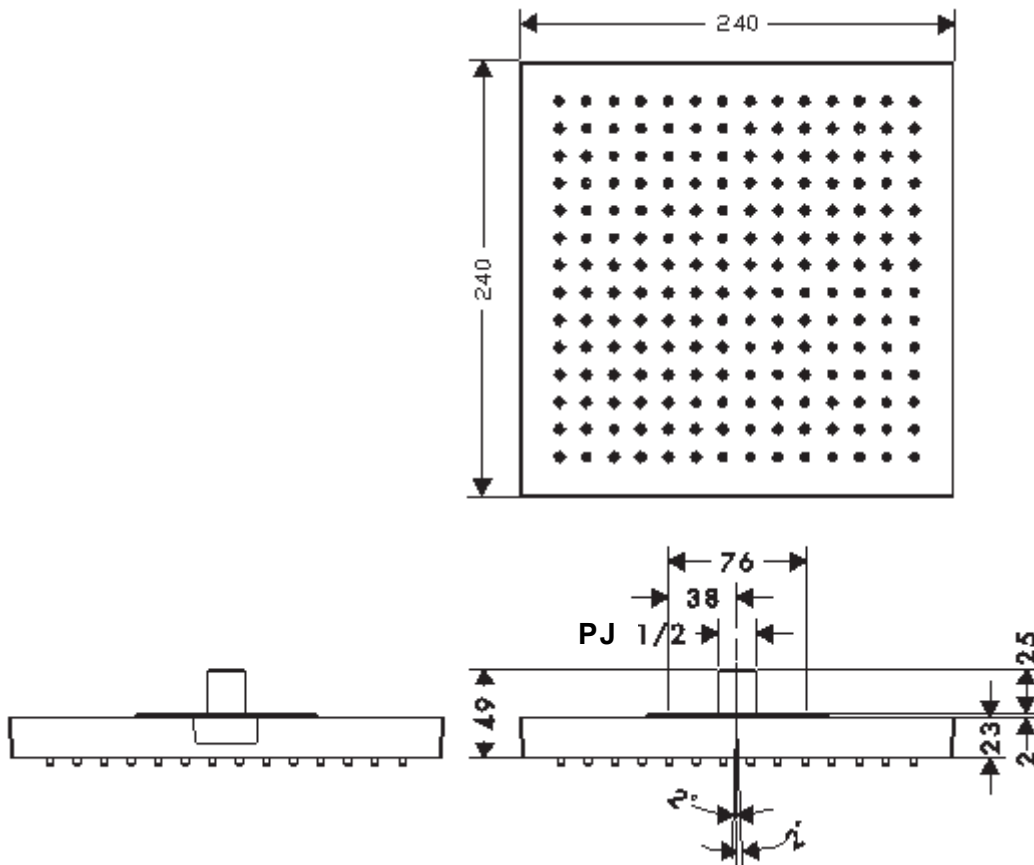

# 承認図

製品名称:アクサースタルク 天井埋込式オーバーヘッドシャワー 240 x 240

製品品番:10924000

SCALE:FREE

hansgrohe

## 特記事項

- クイッククリーン機能付き
- 表面仕上げ:クロム。
- 化粧台座の固定のため、壁補強を施してください。
- 止水後しばらくの間シャワーから水滴が落ち続けることがあります。シャワーヘッド内の残水がなくなれば止まります。

ハンズグローエ ジャパン 株式会社  
〒140-0002  
東京都品川区東品川二丁目  
2番4号  
天王洲ファーストタワー2階