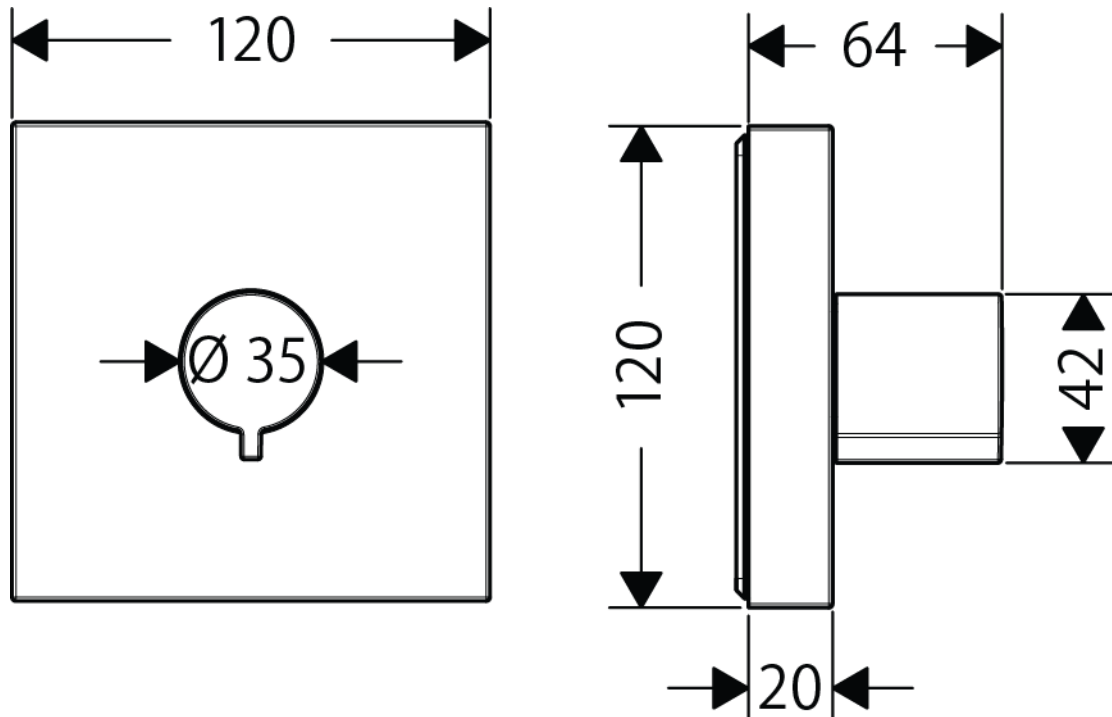

承認図

製品名称: アクサー シャワーコレクション 埋込式止水栓 12 x 12(化粧部)

製品品番:10972000

SCALE:FREE

hansgrohe

特記事項

- 止水機能のみ
- 表面仕上げ:クロム
- 埋込部 15970180, 15974180, 10971180, 36701180, 36708180 等と
組合わせてご使用ください

技術仕様