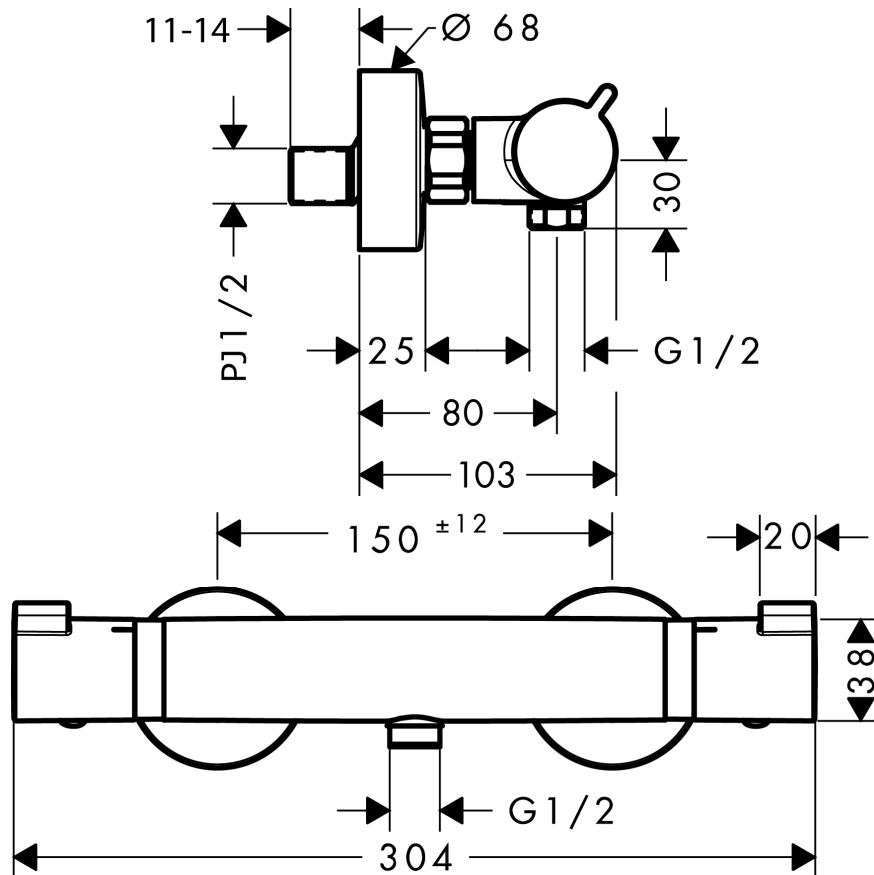

承認図

製品名称: エコスタット コンフォート シャワーサーモスタット 露出型 混合水栓
 製品品番: 13116000

特記事項

- 表面仕上げ: クロム
- 温度セーフティロック付き (40°C)
- 切替セーフティロック付き (シャワー/カラン)
- 表面仕上げ: マットブラック
- 逆流防止機能付き
- 製品施工前に、給水/給湯管のフラッシングを必ず行ってください。
- 製品施工前に、給水/給湯の供給圧が必ず同水圧 (差圧許容範囲 0.1MPa 以下) であることをご確認ください。給水/給湯の供給圧に差があるとサーモスタット異常などの不具合につながります。差圧に起因する製品不具合については、製品保証の対象外となります。

※ 施工環境によって流量は変動しますので、ご注意ください。

※ 製品の仕様は予告なしに変更されることがありますので、ご検討の際は常に最新の情報をご確認いただきますようお願いいたします。

技術仕様

給水・給湯圧力	最低必要水圧	推奨 0.1MPa (器具 1 次側、流動圧)
	最高水圧	推奨 0.5MPa (器具 1 次側、静水圧)
使用最高温度		推奨 65°C 以下
使用可能水質		上水道
使用環境温度	一般地用	1~40°C
用途		一般住宅用 (屋内)