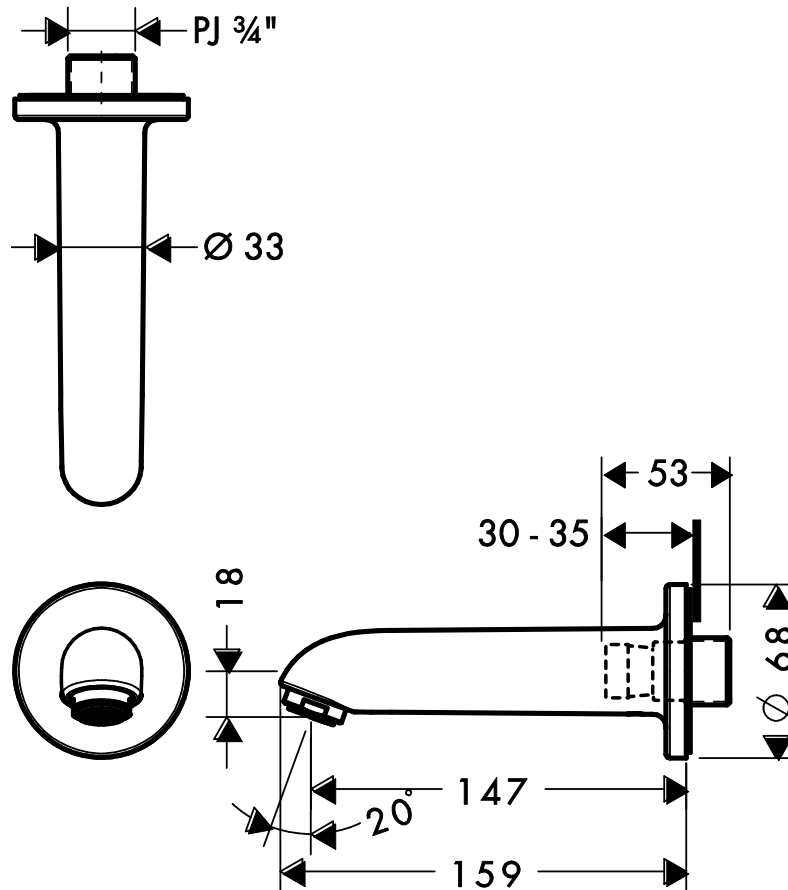

承認図

製品名称: タリス S バススパウト

製品品番:13414004

SCALE:FREE

hansgrohe

特記事項

- 表面仕上げ:クロム

技術仕様

給水・給湯圧力	最低必要水圧	推奨 0.1MPa(器具 1 次側、流動圧)
	最高水圧	推奨 0.5MPa(器具 1 次側、流動圧)
使用最高温度		推奨 65°C以下
使用可能水質		上水道
使用環境温度	一般地用	1~40°C
用途		一般住宅用(屋内)