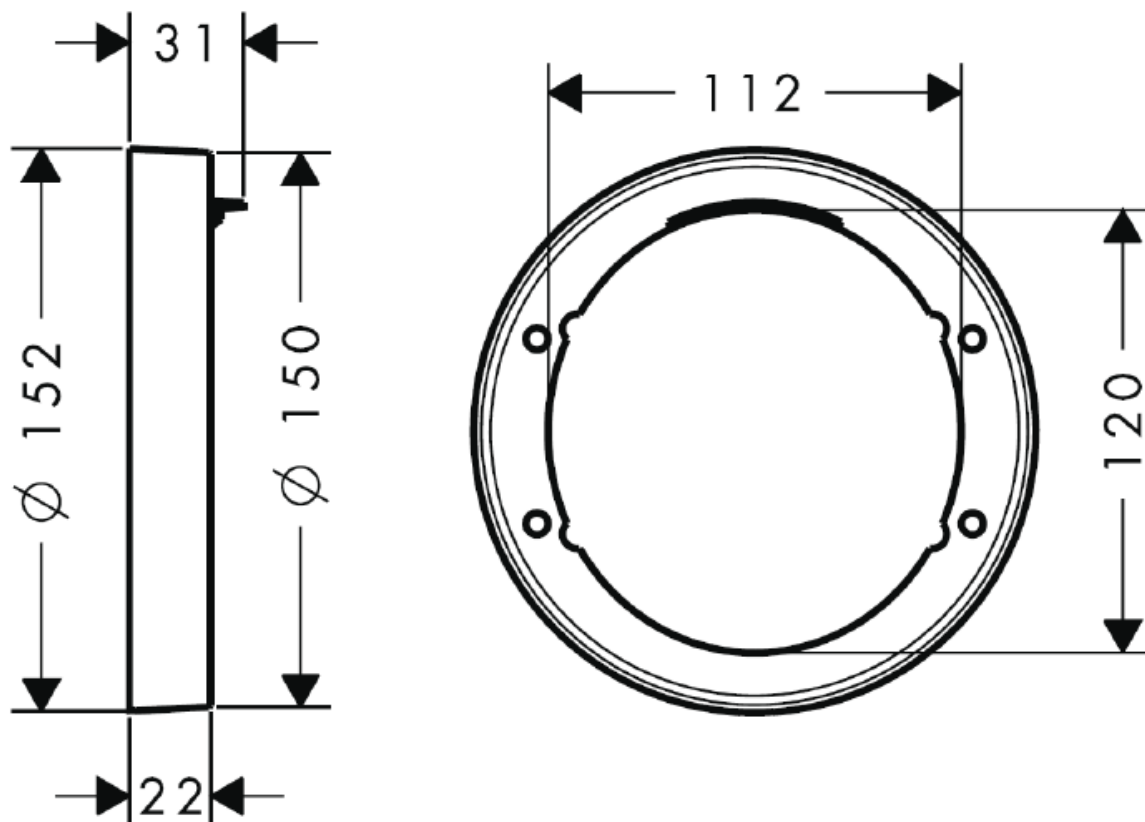

承認図

製品名称:共通部品 埋込式水栓用化粧部延長金具 ϕ 150mm

製品品番:13597000

SCALE:FREE

hansgrohe

特記事項

- 表面仕上げ:クロム
- 壁仕上面から、iBox 取付面までの距離が 82mm 以下のときに使用。
- 重ねて使用することができます。

ハンスグローエ ジャパン 株式会社
〒140-0002
東京都品川区東品川二丁目
2番4号
天王洲ファーストタワー2階