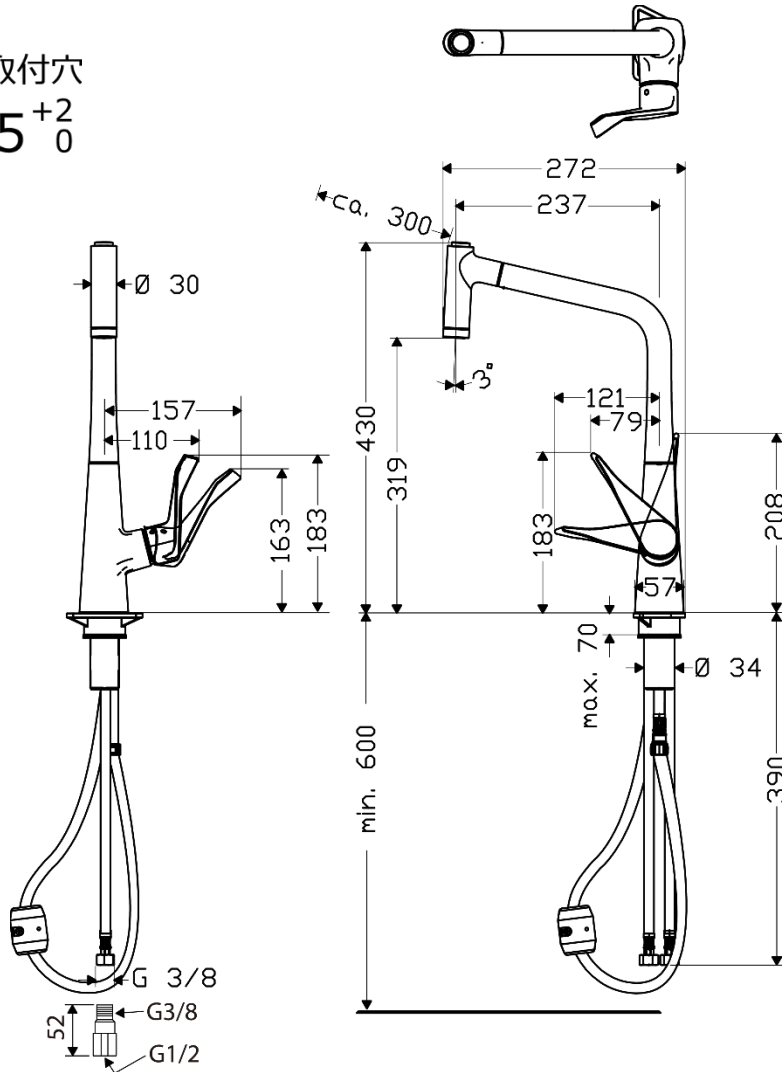

承認図

製品名称: メトリス シングルレバーキッチン混合水栓 引出式 320(シャワー切替) クロム
 製品品番: 14820004[QH300SH450 仕様]

特記事項

- 吐水口回転角度: 110 度、150 度(旋回中心を段階的に調整可能)
 - シャワーホース引出長: 最大 30cm 程度
 - 逆流防止弁付接続ジョイント付き(2 個)
 - 別途、水受けトレイをご用意ください。(水受けトレイ取付位置の確保及び引出しホース操作性確保のため、給水給湯管は混合水栓芯より左右に分配下さい)
 - 弊社製以外の接続金具を使用した場合の漏水は、保証致しかねます。
 - 樹脂製台座は、取付不可時には取外してもかまいません。ただし、同等の補強材が取付けられている時に限ります。
 - 吐水開始時はストレート吐水となります。スプレーヘッドの切替ボタンを押すことによりシャワーに切り替わりますが、ストレート吐水に戻す際は、切替ボタンではなく、一旦吐水を停止します。
- ※製品の仕様は予告なしに変更されることがありますので、ご検討の際は常に最新の情報をご確認いただきますようお願いいたします。

技術仕様

給水・給湯圧力	最低必要水圧	推奨 0.15MPa(器具 1 次側、流動圧)
	最高水圧	推奨 0.5MPa(器具 1 次側、静水圧)
使用最高温度	推奨 65℃以下	
使用可能水質	上水道	
使用環境温度	一般地用	1~40℃
用途	一般住宅用(屋内)	