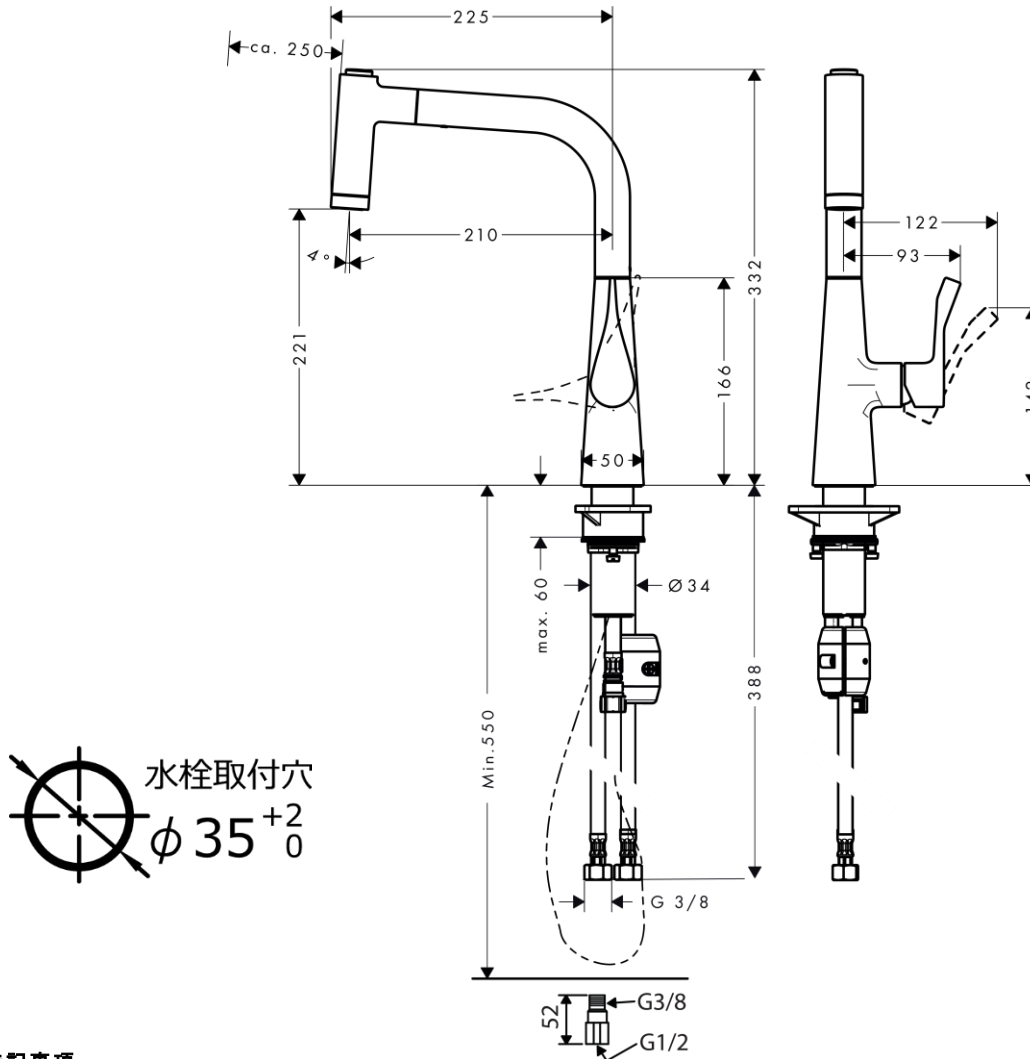

承認図

製品名称: メトリス シングルレバーキッチン混合水栓 引出式 220(シャワー切替)クロム
 製品品番: 14834000[QH300SH450 仕様]

特記事項

- 吐水口回転角度: 150 度, 110 度(旋回中心を段階的に調整可能)
 - シャワーホース引出長: 最大 25cm 程度
 - 逆流防止弁付接続ジョイント付き (2 個)
 - 別途、水受けトレイをご用意ください。(水受けトレイ取付位置の確保及び引出しホース操作性確保のため、給水給湯管は混合水栓芯より左右に分配下さい)
 - 弊社製以外の接続金具を使用した場合の漏水は、保証致しかねます。
 - 樹脂製台座は、取付不可時には取外してもかまいません。ただし、同等の補強材が取付けられている時に限ります。
 - 吐水開始時はストレート吐水となります。スプレーヘッドの切替ボタンを押すことによりシャワーに切り替わりますが、ストレート吐水に戻す際は、切替ボタンではなく、一旦吐水を停止します
 - 吐水モード: シャワー、整流吐水(止水時整流吐水に自動復帰)
- ※製品の仕様は予告なしに変更されることがありますので、ご検討の際は常に最新の情報をご確認いただきますようお願いいたします。

技術仕様

給水・給湯圧力	最低必要水圧	推奨 0.15MPa(器具 1 次側、流動圧)
	最高水圧	推奨 0.5MPa(器具 1 次側、静水圧)
使用最高温度	推奨 65℃以下	
使用可能水質	上水道	
使用環境温度	一般地用	1~40℃
用途	一般住宅用(屋内)	