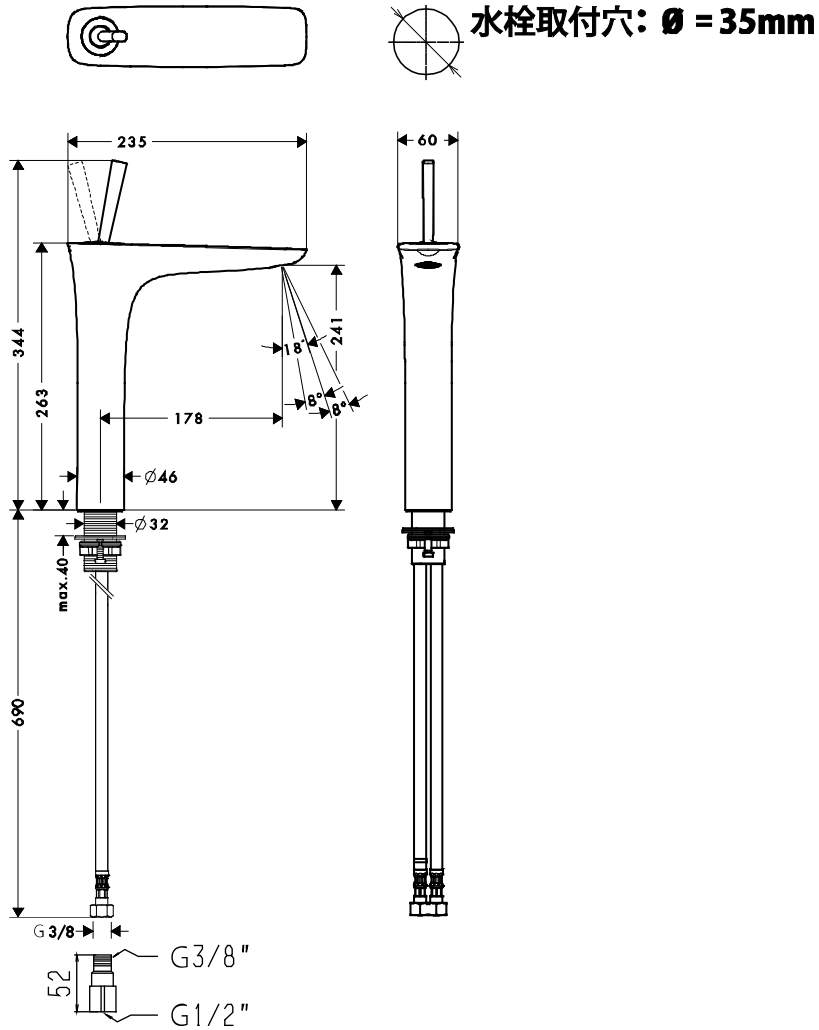

承認図

製品名称: プラビダ シングルレバー洗面混合水栓(ベッセル型洗面器用、
ポップアップ引棒無)

製品品番: 15072000, 15072400

SCALE: FREE

hansgrohe

特記事項

- 表面仕上げ: 15072000 クロム、15072400 ホワイト&クロム
- 逆流防止弁付接続ジョイント付き(2個)
- 整流キャップ(角度調整機能付き)
- 水栓取付穴: $\varnothing 35\text{mm}$
- 流量(0.2MPa時): 約 7.2L/分

ハンスグローエ ジャパン 株式会社
〒140-0002
東京都品川区東品川二丁目
2番4号
天王洲ファーストタワー2階

技術仕様

給水・給湯圧力	最低必要水圧	0.1MPa(器具1次側、流動圧)
	最高水圧	0.5MPa(器具1次側、流動圧)
使用最高温度		80℃以下
使用可能水質		上水道および飲用可能な井戸水
使用環境温度	一般地用	1~40℃
用途		一般住宅用(屋内)

Hansgrohe Japan K.K.
〒140-0002
Tennozu First Tower 2F, 2-2-4
Higashi Shinagawa, Shinagawa-
ku, Tokyo, Japan