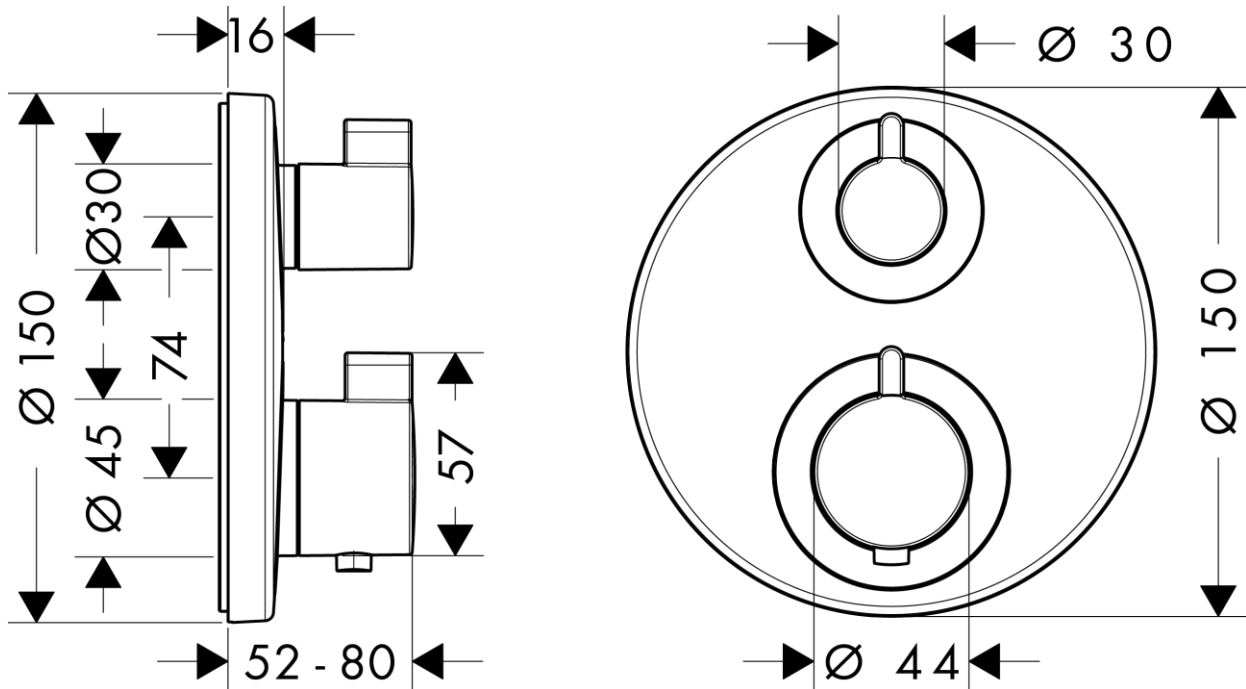

# 承認図

製品名称: エコスタット S シャワーサーモスタット 埋込式 混合水栓

2 アウトレット Φ155(化粧部) マットブラック

製品品番: 15758670

SCALE:FREE

**hansgrohe**

## 特記事項

- 温度セーフティロック付き(40°C)
- 2方向切替機能付き
- 埋込部(01800180)と合わせてご使用ください
- 製品施工前に、給水/給湯管のフラッシングを必ず行ってください。
- 製品施工前に、給水/給湯の供給圧が必ず同水圧(差圧許容範囲 0.1MPa 以下)であることをご確認ください。給水/給湯の供給圧に差がありますとサーモスタット異常などの不具合につながります。差圧に起因する製品不具合については、製品保証の対象外となります。