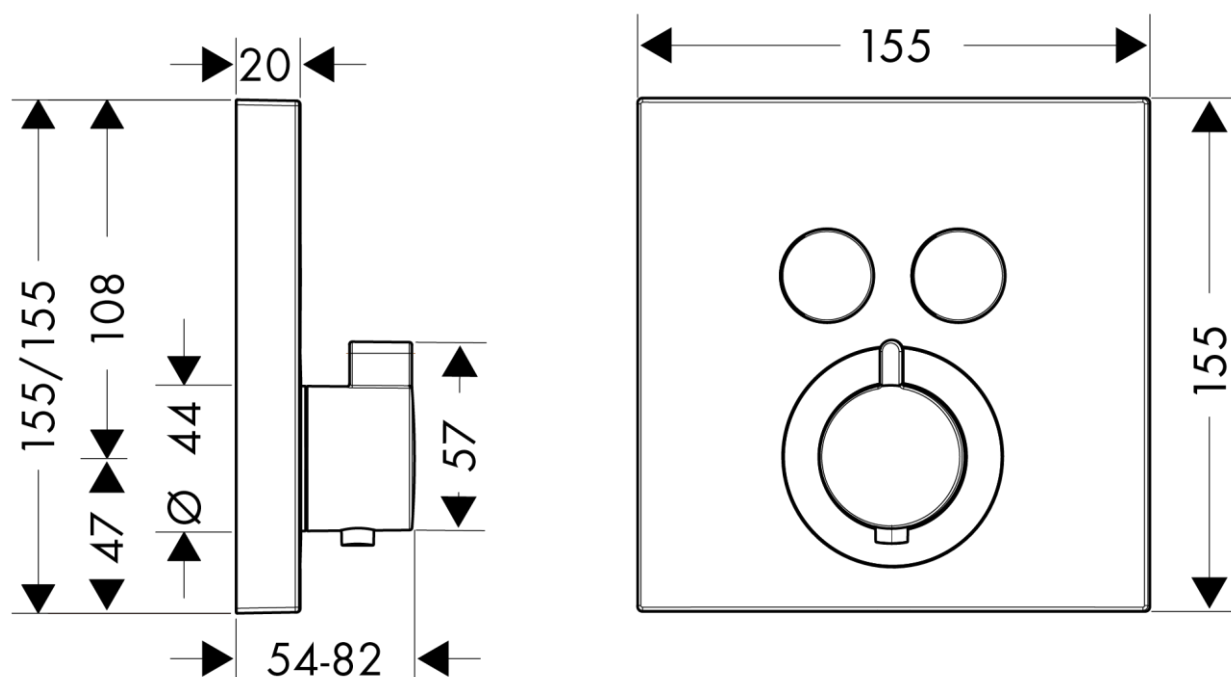

承認図

製品名称: エコスタットセレクト シャワーサーモスタット 埋込式 混合水栓
2 アウトレット 155/155 (化粧部) マットブラック

製品品番: 15763670
SCALE: FREE

hansgrohe

同梱ボタンアイコン

特記事項

- 2方向切替機能付き
- 埋込部 (01800180) と組合わせてご使用ください。
- 製品施工前に、給水/給湯管のフラッシングを必ず行ってください。
- 製品施工前に、給水/給湯の供給圧が必ず同水圧 (差圧許容範囲 0.1MPa 以下) であることをご確認ください。差圧に起因する製品不具合については、製品保証の対象外となります。

※製品の仕様は予告なしに変更されることがありますので、ご検討の際は常に最新の情報をご確認いただきますようお願いいたします。

技術仕様

給水・給湯圧力	最低必要水圧	推奨 0.15MPa (器具 1 次側、流動圧)
	最高水圧	推奨 0.5MPa (器具 1 次側、静水圧)
使用最高温度		推奨 65°C 以下
使用可能水質		上水道
使用環境温度	一般地用	1~40°C
用途		一般住宅用 (屋内)